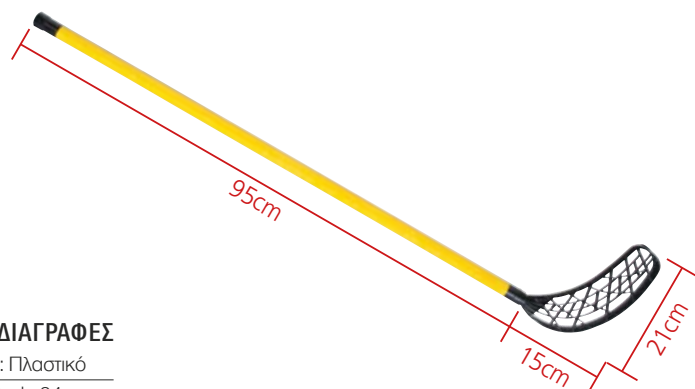

Μπαστούνι Hockey

Για χρήση από παιδιά

ΠΡΟΔΙΑΓΡΑΦΕΣ

Υλικό: Πλαστικό

Std Pack: 24

Κατηγορία: Δ10

48539

BC480023548