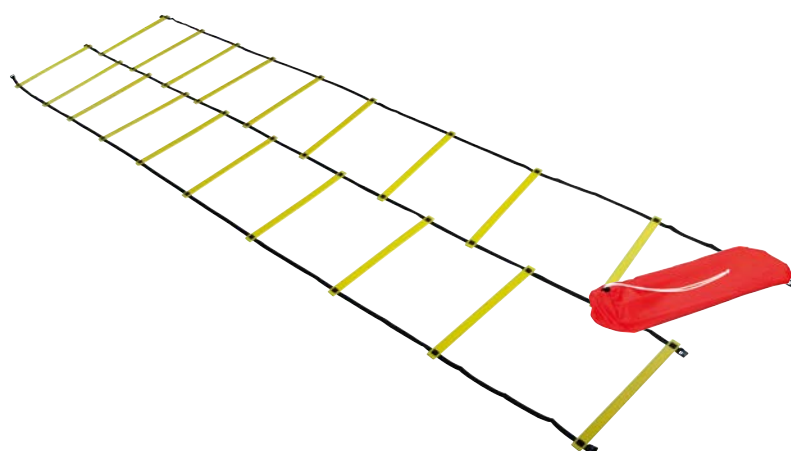

Agility Ladder

Ξυλάκια επιτάχυνσης και ρυθμών

ΠΡΟΔΙΑΓΡΑΦΕΣ

Απόσταση: Μεταβαλλόμενη
Μήκος: 4m
Ξυλάκια: 10
Std Pack: 6
Κατηγορία: Δ10