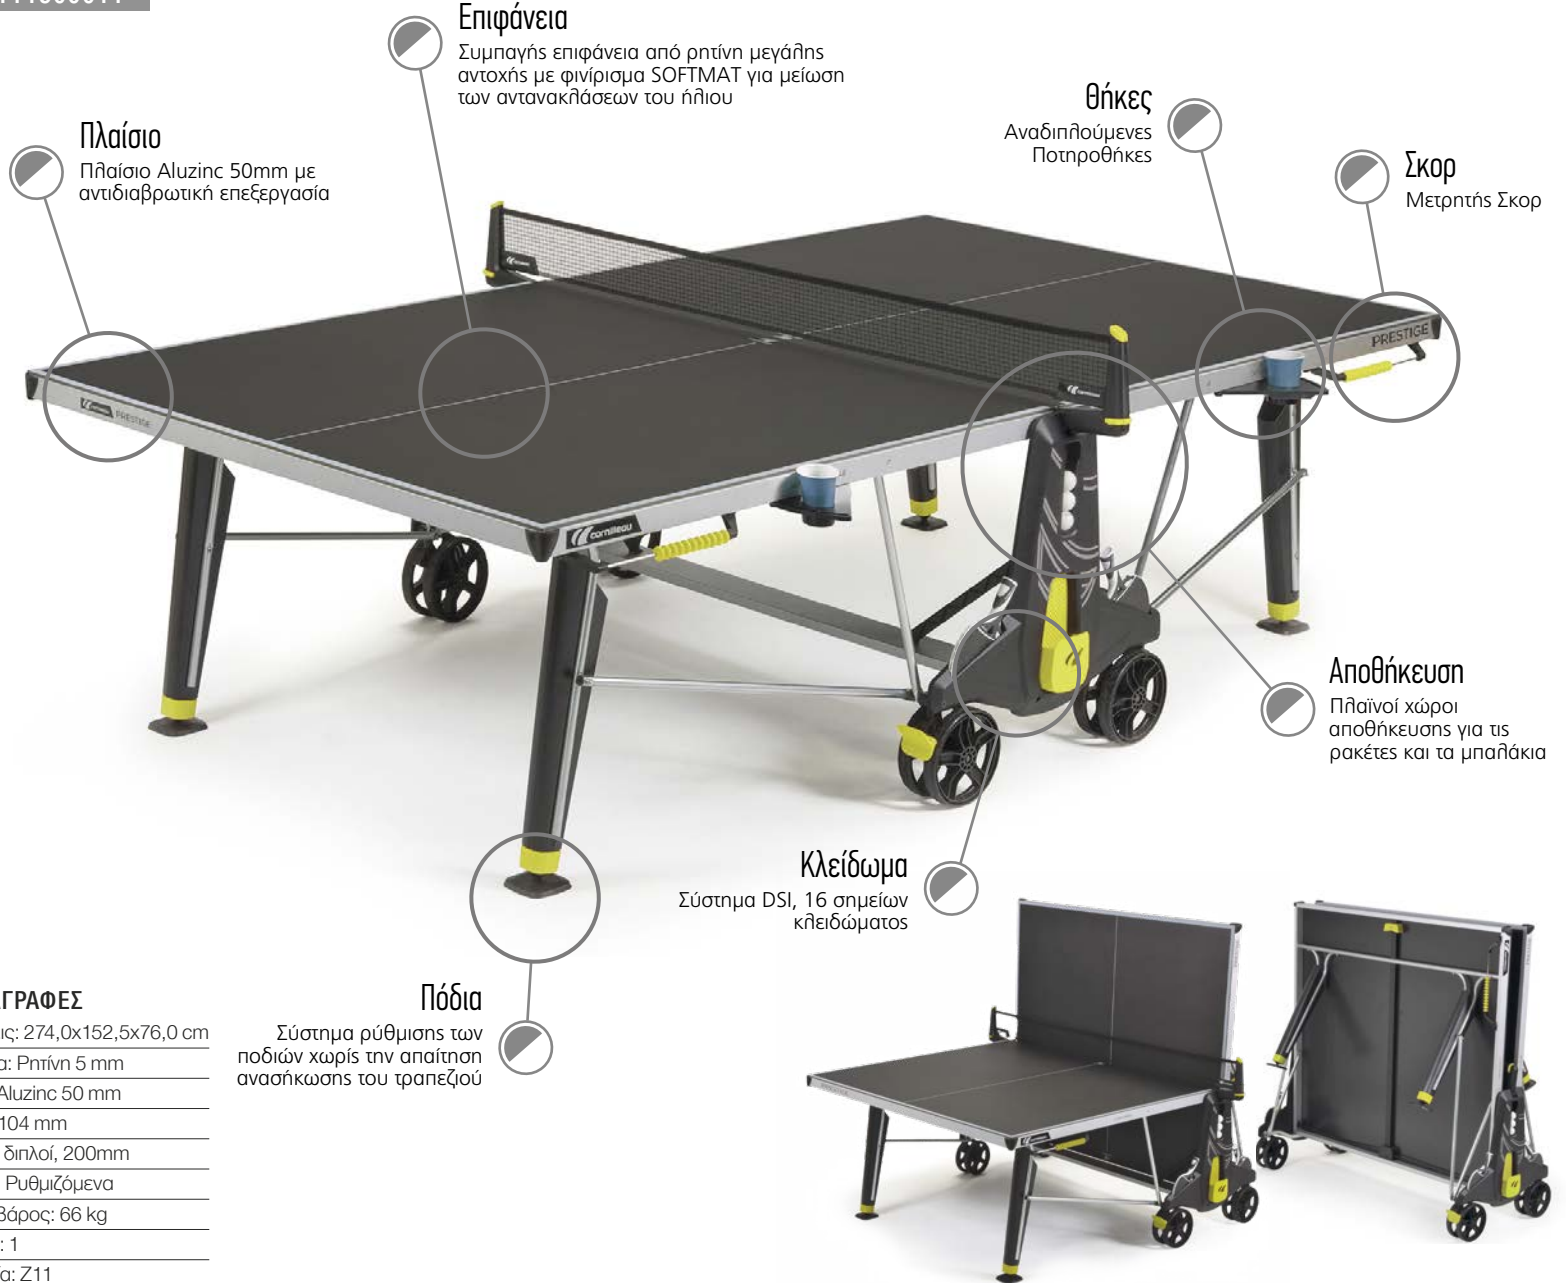

113403

BC1111500011

Prestige

Τραπέζι Ping Pong Prestige

ΠΡΟΔΙΑΓΡΑΦΕΣ

Διαστάσεις: 274,0x152,5x76,0 cm
 Επιφάνεια: Ρητίνη 5 mm
 Πλαίσιο: Aluzinc 50 mm
 Πόδια: Ø104 mm
 Τροχοί: 4 διπλοί, 200mm
 Πέλματα: Ρυθμιζόμενα
 Καθαρό βάρος: 66 kg
 Std Pack: 1
 Κατηγορία: Z11