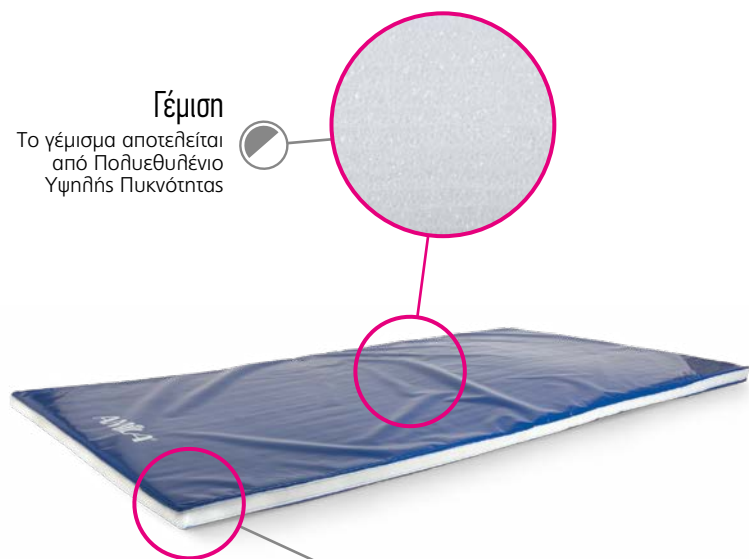

47501

BC471189047

Στρώμα Γυμναστικής

Γέμιση
Το γέμισμα αποτελείται από Πολυεθυλένιο Υψηλής Πυκνότητας

ΠΡΟΔΙΑΓΡΑΦΕΣ

Γέμιση: Πολυεθυλένιο υψηλής πυκνότητας
Κάλυμμα: Νylon 600D αντοχής στο νερό
Βάρος: 4,0 kg
Διαστάσεις: 200x100x4 cm
Std Pack: 10
Κατηγορία: Δ10

Φερμουάρ
Στη μία πλευρά για αλλαγή της γέμισης

47507

BC471445047