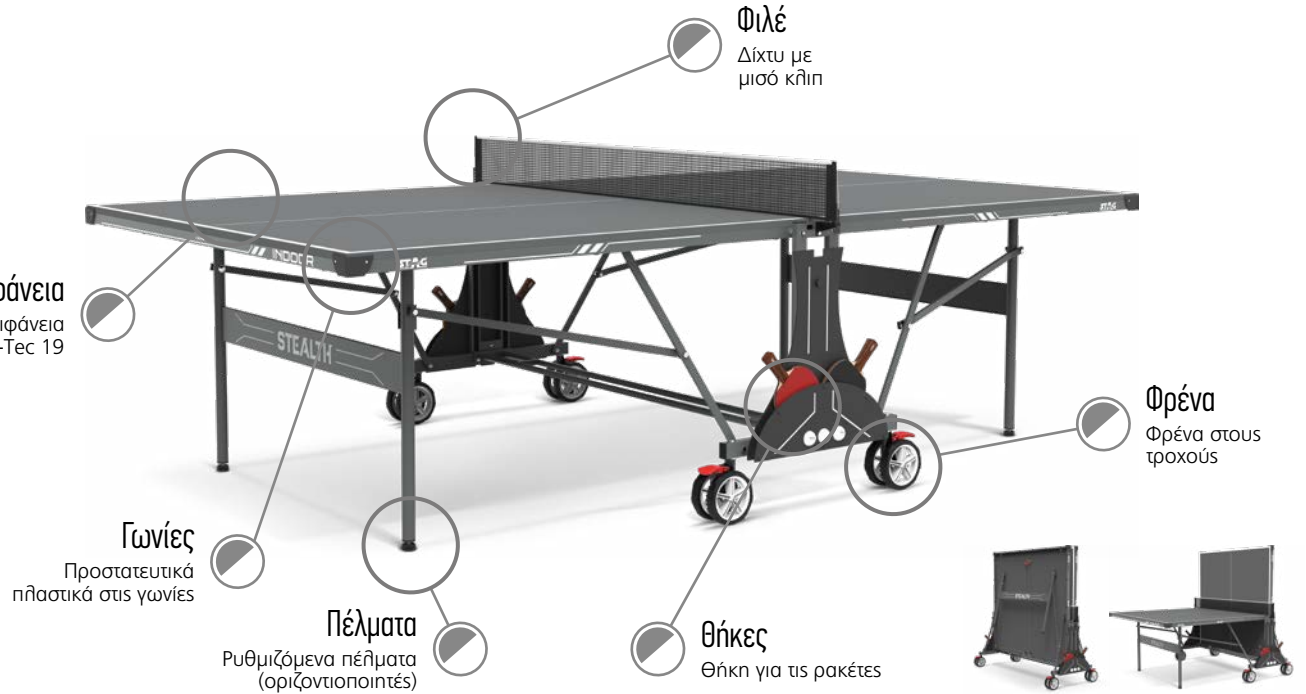

Τραπέζι Ping Pong Stealth

ΠΡΟΔΙΑΓΡΑΦΕΣ

- Διαστάσεις: 274,0x152,5x76,0 cm
- Επιφάνεια: 18 mm
- Πλαίσιο: 20x30 mm
- Τροχοί: 8 τμχ., Ø125 mm
- Πέλματα: Ρυθμιζόμενα
- Καθαρό βάρος: 94 kg
- Κλειδωμα ασφαλείας
- Std Pack: 1
- Κατηγορία: Z4