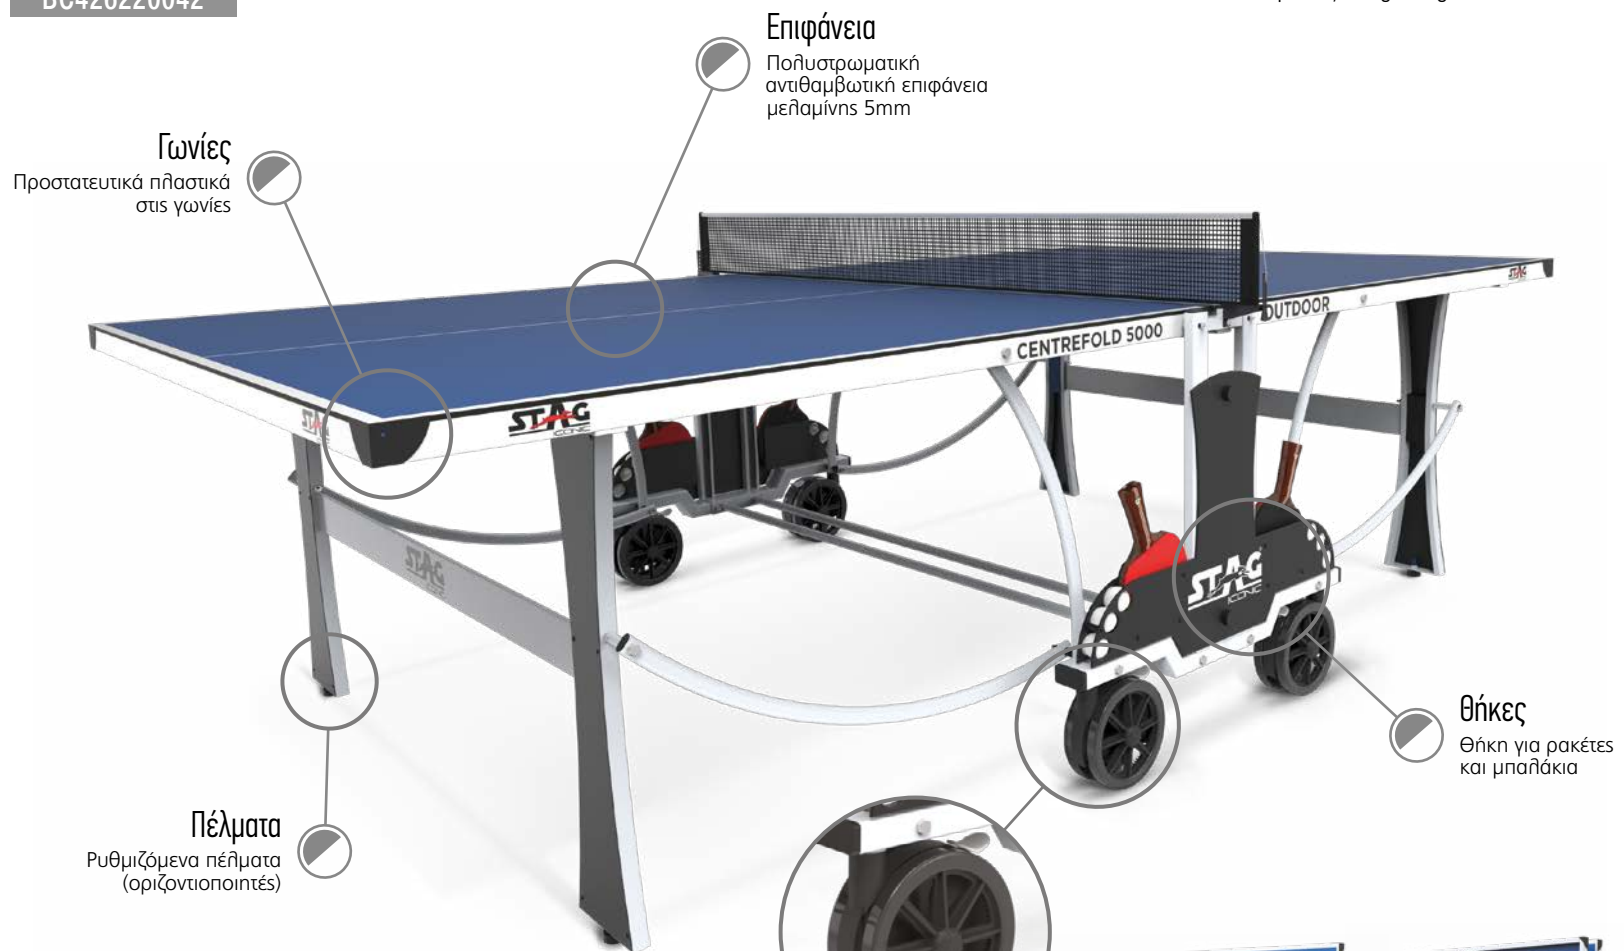

42802

BC426220042

Centrefold 5000

Τραπέζι Ping Pong Centrefold 5000

ΠΡΟΔΙΑΓΡΑΦΕΣ

Διαστάσεις: 274,0x152,5x76,0 cm

Επιφάνεια: Μελαμίνη 5 mm

Πλαίσιο: Ατσάλινο 20x30 mm

Πόδια: Ατσάλινα 20x30x0,8 mm

Τροχοί: 4 διπλοί, 178 mm

Πέλματα: Ρυθμιζόμενα

Καθαρό βάρος: 65 kg

Std Pack: 1

Κατηγορία: Z4