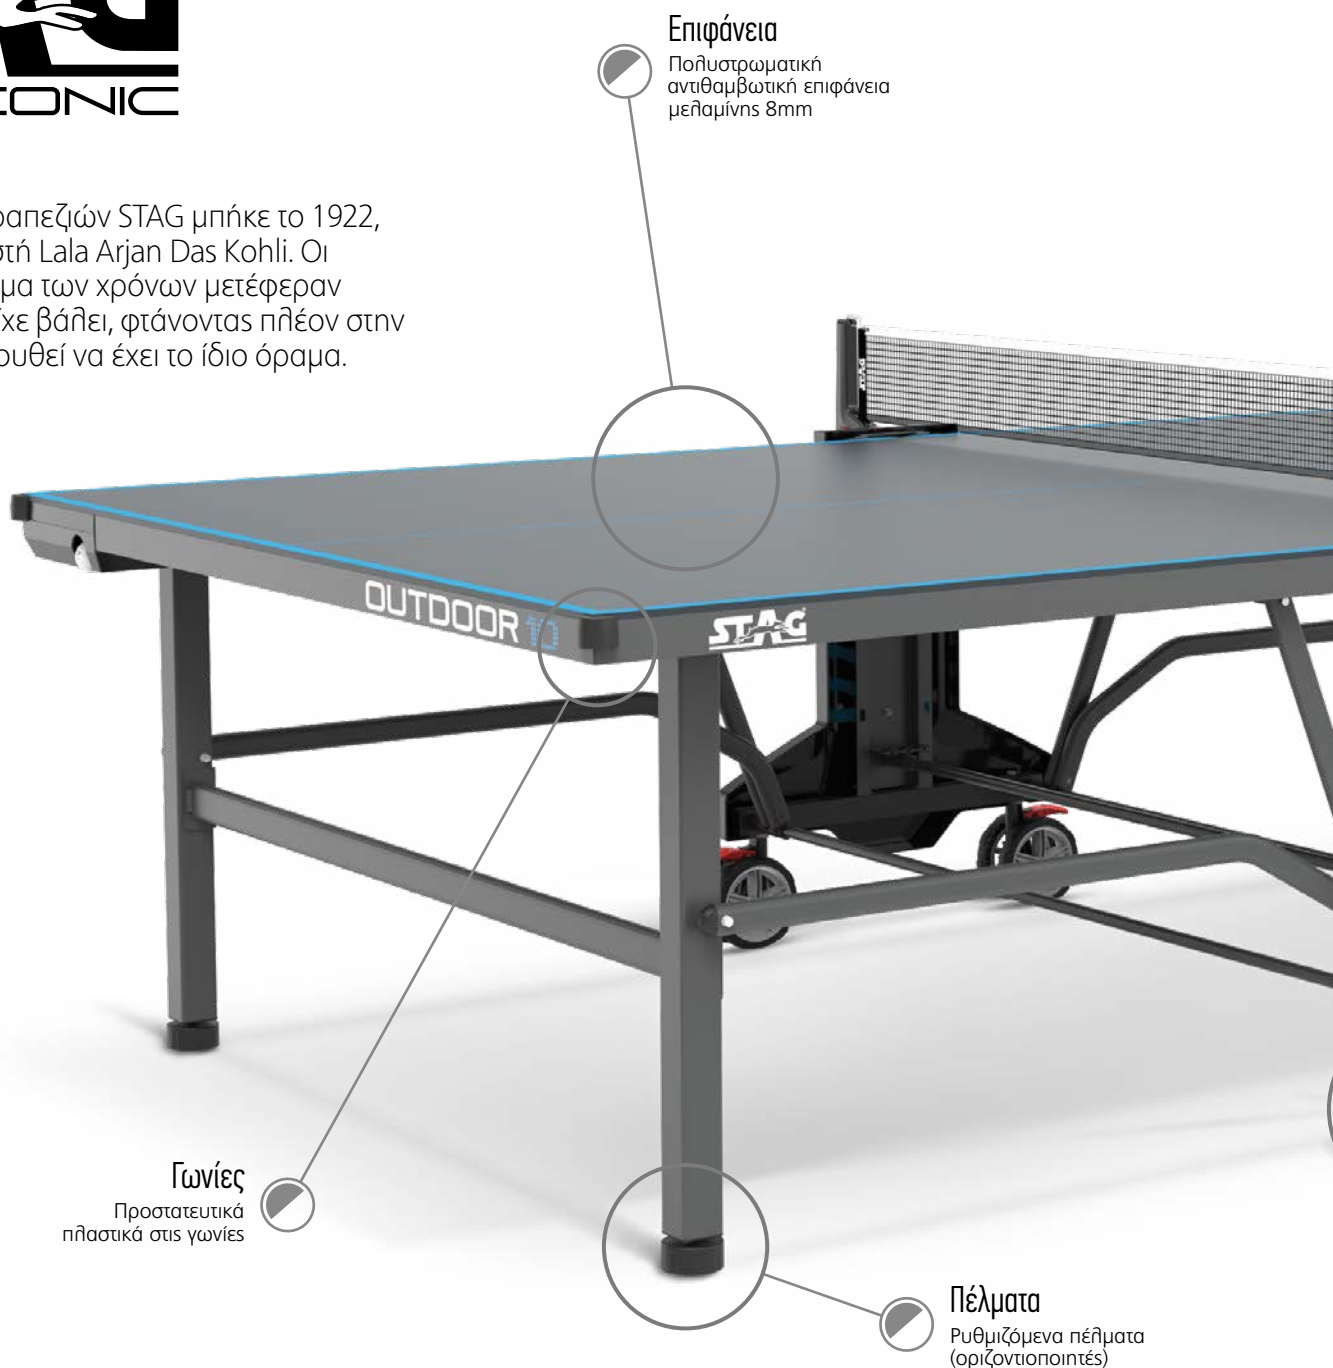

Επιφάνεια

Πολυουρεματική
αντιθαμβωτική επιφάνεια
μελαμίνης 8mm

Γωνίες

Προστατευτικά
πλαστικά στις γωνίες

Πέλματα

Ρυθμιζόμενα πέλματα
(οριζοντιοποιητές)

Από οικογενειακή επιχείρηση στην κατάκτηση του κόσμου

Η Stag έχει διανύσει πολύ δρόμο από το ταπεινό ξεκίνημα μιας μικρής οικογενειακής επιχείρησης σε μια διάσημη μάρκα πολυεθνικών αθλημάτων που εξυπηρετεί 202 χώρες σε όλο τον κόσμο. Η ικανοποίηση των πελατών ήταν το σύνθημά της όλα αυτά τα χρόνια: «Δεν πουλάμε προϊόντα, πουλάμε ικανοποίηση». Με τα χρόνια, έχουν δημιουργήσει

μακροχρόνιες συνεργασίες με ανθρώπους που μοιράζονται το πάθος μας για τον αθλητισμό. Η Stag είναι περήφανος συνεργάτης της ITTF (Διεθνής Ομοσπονδία Επιτραπέζιας Αντισφαίρισης), της Supplier Pool Member του ETTU (Ευρωπαϊκή Ένωση Επιτραπέζιας Αντισφαίρισης) και σήμερα χορηγεί 36 εθνικές ομάδες επιτραπέζιας αντισφαίρισης.