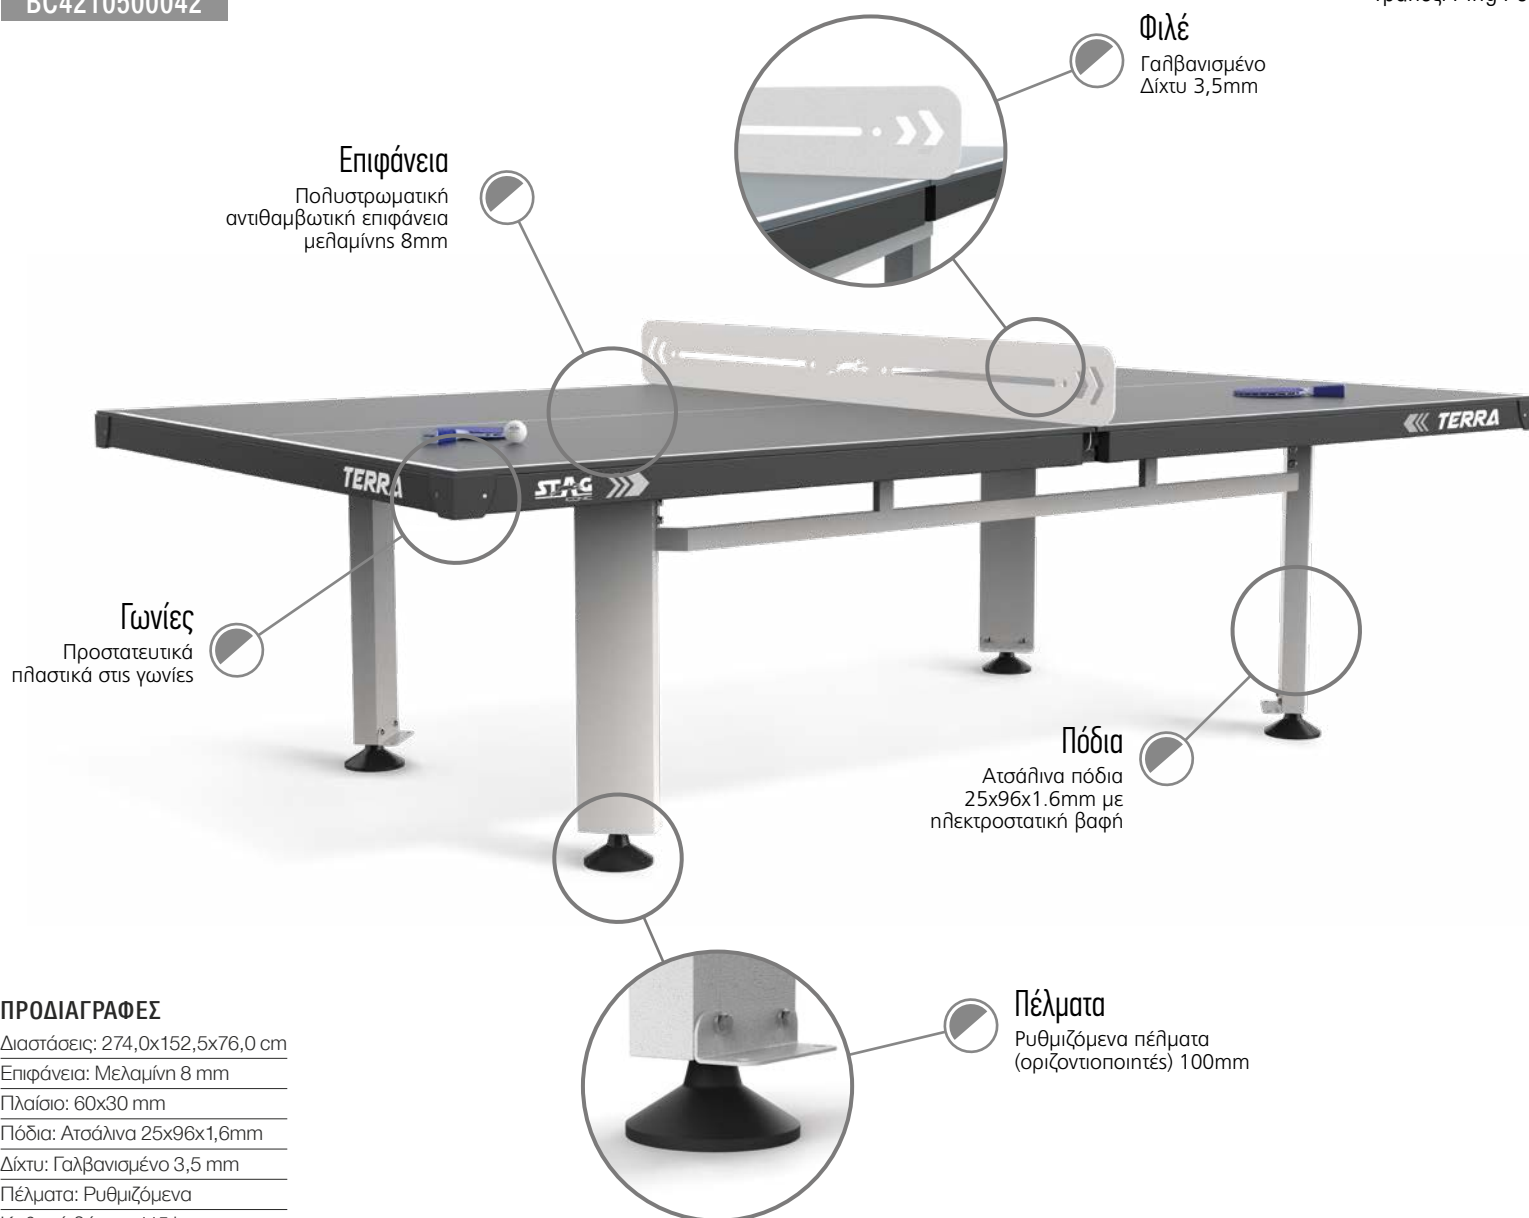

Φιλέ
Δίκτυ με κλιπ

θήκες
θήκη για τις
ρακέτες

Τροχοί
Τροχοί με φρένο

Μάθε περισσότερα για τα τραπέζια STAG
στο www.amila.gr ή σκάνανε το QR

42808

BC4210500042

Επιφάνεια
Πολυστρωματική
αντιθαμβωτική επιφάνεια
μελαμίνης 8mm