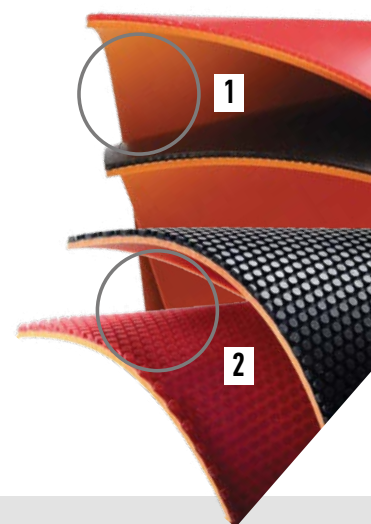

Τύποι Λάστιχων

Οι δύο βασικοί τύποι είναι τα **Inverted [1]** και τα **Pimpled [2]**. Τα πρώτα χωρίζονται στα Tacky (για μεγαλύτερη περιστροφή της μπάλας) και στα Anti-spin (κατά της ολίσθησης της μπάλας). Τα Pimpled είναι ανάγλυφα και χωρίζονται στα Short Pimples-Out (κοντά "μπιμπίκια"), το οποίο λειτουργεί όπως το Tacky λάστιχο, αλλά με μικρότερη τριβή και στα Long Pimples-Out (μακριά "μπιμπίκια") τα οποία χρησιμοποιούνται κυρίως από αμυντικούς παίκτες καθώς τείνουν να επιβραδύνουν και να αντιστρέφουν το γύρισμα της μπάλας.