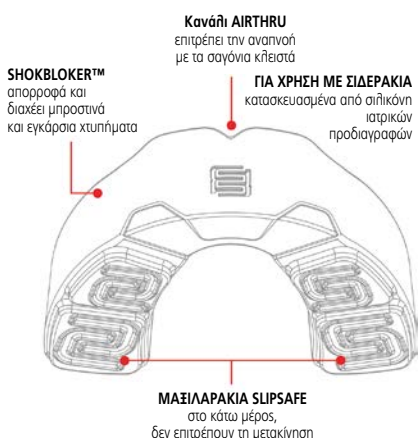

ΠΡΟΔΙΑΓΡΑΦΕΣ

Υλικό: TPR + EVA

Συσκευασία: Clam Pack με θήκη

Std Pack: 50

Κατηγορία: Z21

LITHOS

» Με πρόσθετη πιστοποίηση από τη SATRA στο επίπεδο Impact Performance level 2, το μέγιστο επίπεδο για προστατευτικά σχεδιασμένα για σιδεράκια