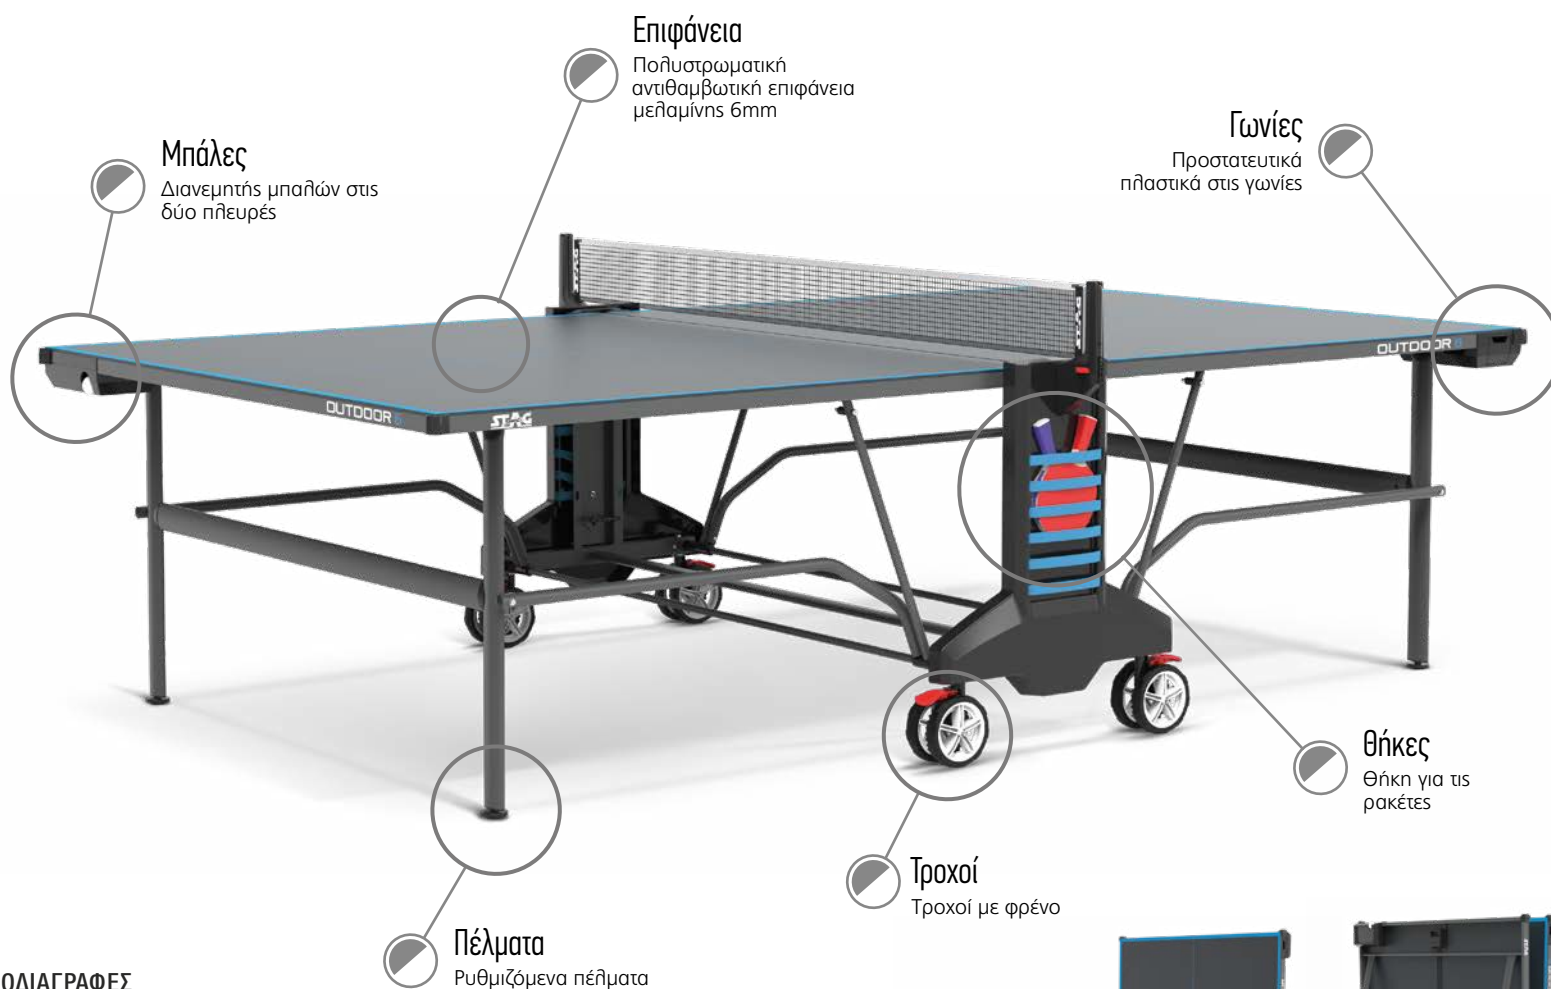

4 Διπλοί Τροχοί
127 mm με φρένο

Ρυθμιζόμενα
Πέλματα ως 25 mm

Κλειδώμα
Ασφαλείας DLS

Βάρος 90 Kg

42825

BC429680042

ΠΡΟΔΙΑΓΡΑΦΕΣ

Διαστάσεις: 274,0x152,5x76,0 cm