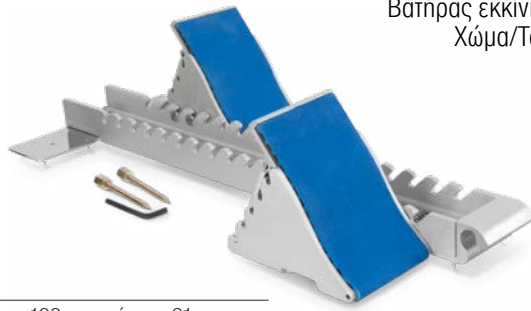

99003

BC992149099

Βατήρας Εκκίνησης PRO FX World

Βατήρας εκκίνησης,
Χώμα/Ταρτάν

ΠΡΟΔΙΑΓΡΑΦΕΣ

Υλικό: Αλουμίνιο

Ράγα: Αλουμινίου, πλάτους 102mm, μήκους 91cm, 17 θέσεις των πεντάλ, μέγιστη απόσταση 65cm

Πεντάλ: Αλουμινίου με παχιά ελαστική επιφάνεια 15,5x25cm, ύψος φτέρνας 21~25,5cm, 5 θέσεις κλίσης

Βάσεις: Από ανοξείδωτο ατσάλι με spikes

Βάρος: 10,7 kg

Std Pack: 2

Κατηγορία: Δ10

99002

BC991295099