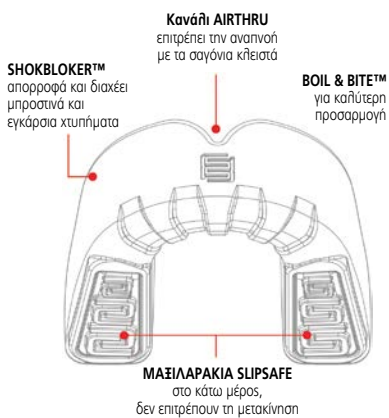

ΤΟΚΑ

» Με πρόσθετη πιστοποίηση από τη SATRA στο επίπεδο Impact Performance level 2