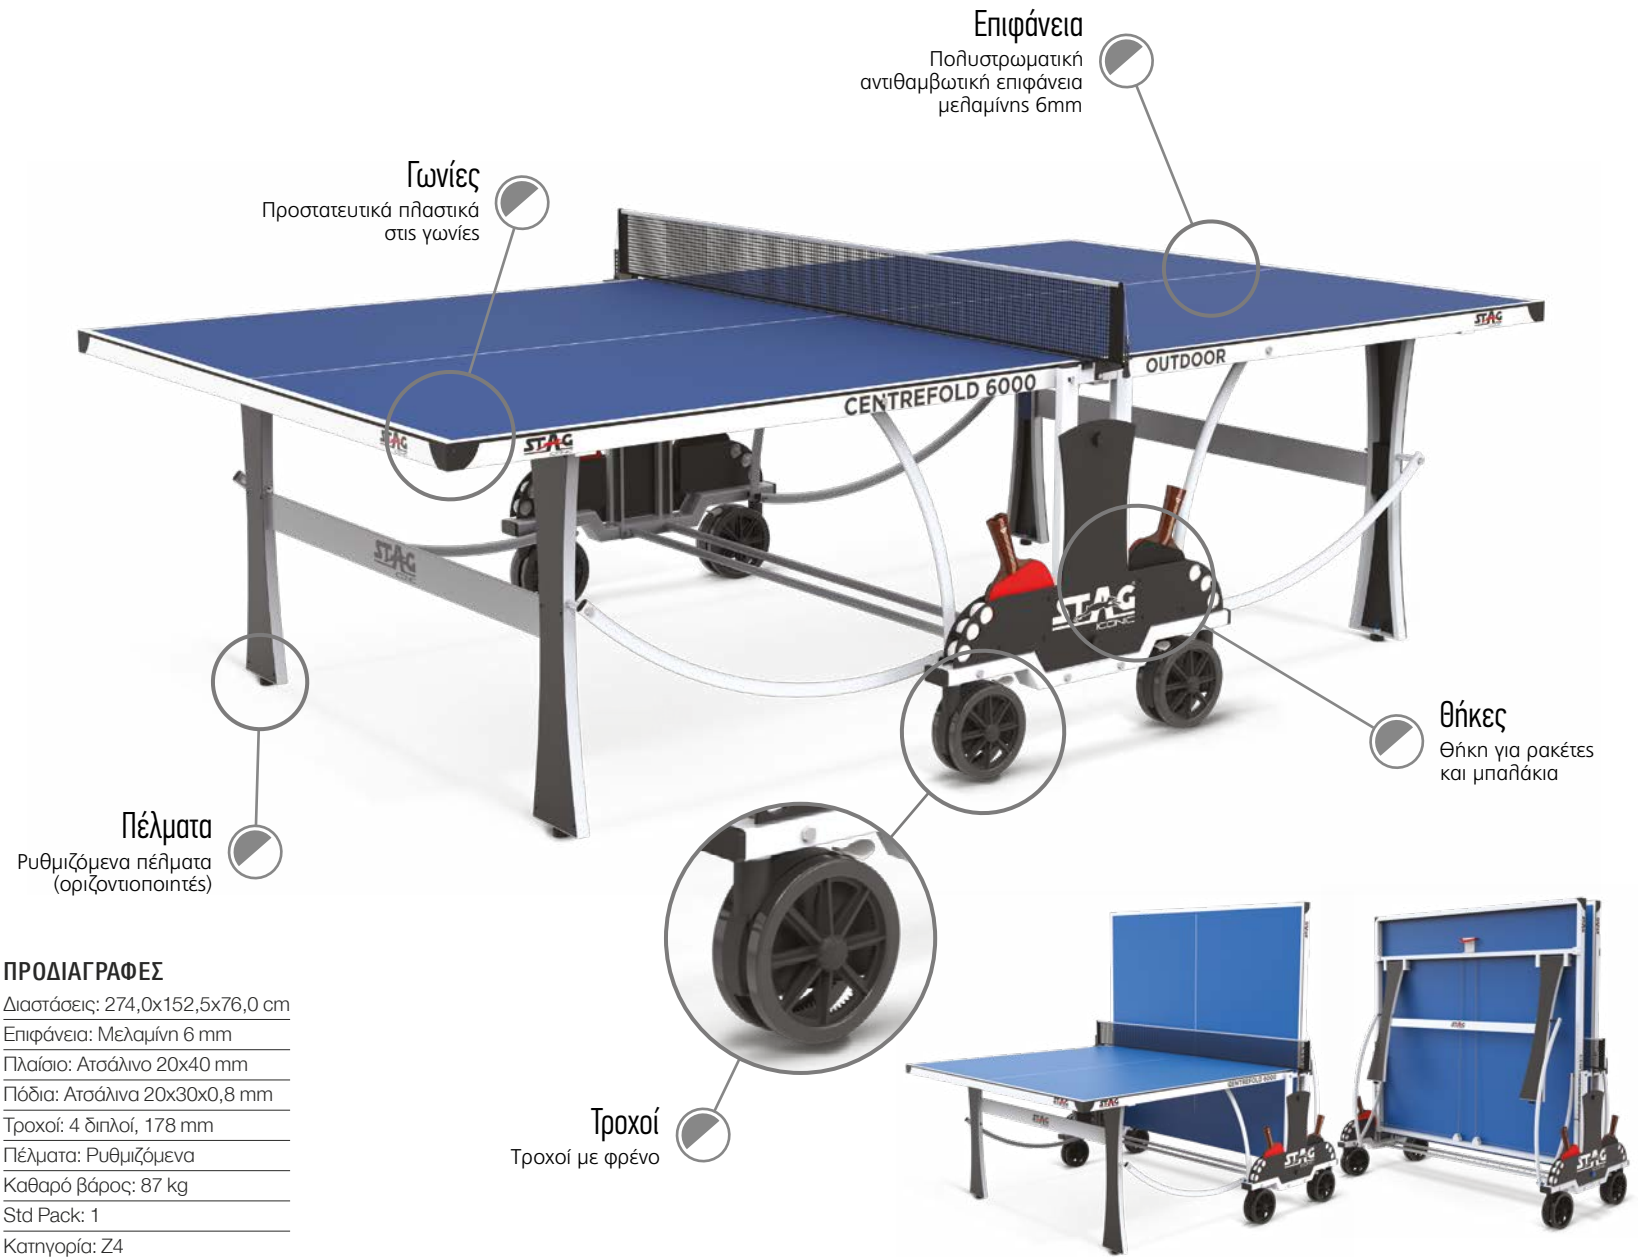

Centrefold 6000

Τραπέζι Ping Pong Centrefold 6000

Γωνίες
Προστατευτικά πλαστικά στις γωνίες

Επιφάνεια
Πολυστρωματική αντιθαμβωτική επιφάνεια μελαμίνης 6mm

Πέλματα
Ρυθμιζόμενα πέλματα (οριζοντιοποιητές)

Θήκες
Θήκη για ρακέτες και μπαλάκια