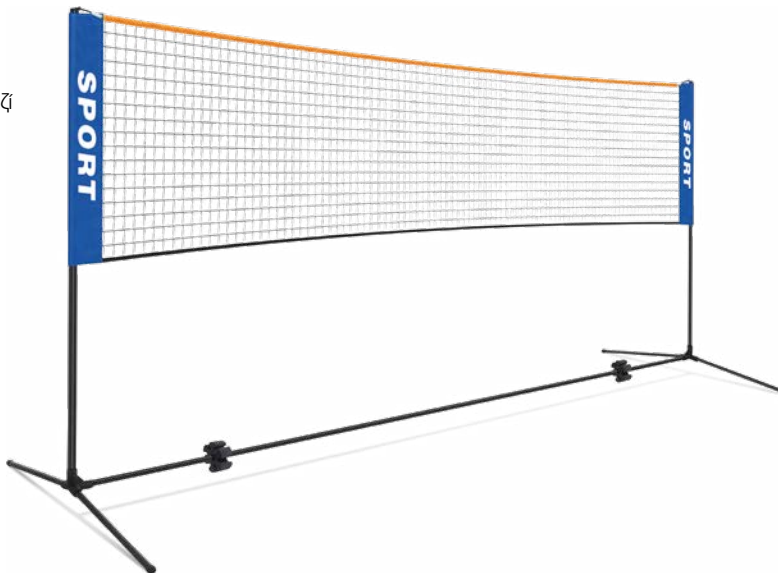

98528
BC980007598
Θήκη 3/4

ΠΡΟΔΙΑΓΡΑΦΕΣ

Μέγεθος: 3/4
Std Pack: 250
Κατηγορία: Z12

42768
BC420481042
Σει Badminton

» Συναρμολόγηση τόσο εύκολη, που την κάνετε μαζί με τα παιδιά σαν παιχνίδι

ΠΡΟΔΙΑΓΡΑΦΕΣ

Επίπεδο: Προπόνησης
Στύλοι: Ατσάλινοι ύψους 1.45m x Ø19mm, κουμπώνουν μεταξύ τους εύκολα και με ασφάλεια
Δίκτυ: Τρύπα 4.5x4.5cm
Νήμα: Πλεκτό Ø2,0mm
Τσάντα: Με ιμάντα ώμου για εύκολη μεταφορά
Διαστάσεις: 3,0x0,7m
Std Pack: 6
Κατηγορία: Z5