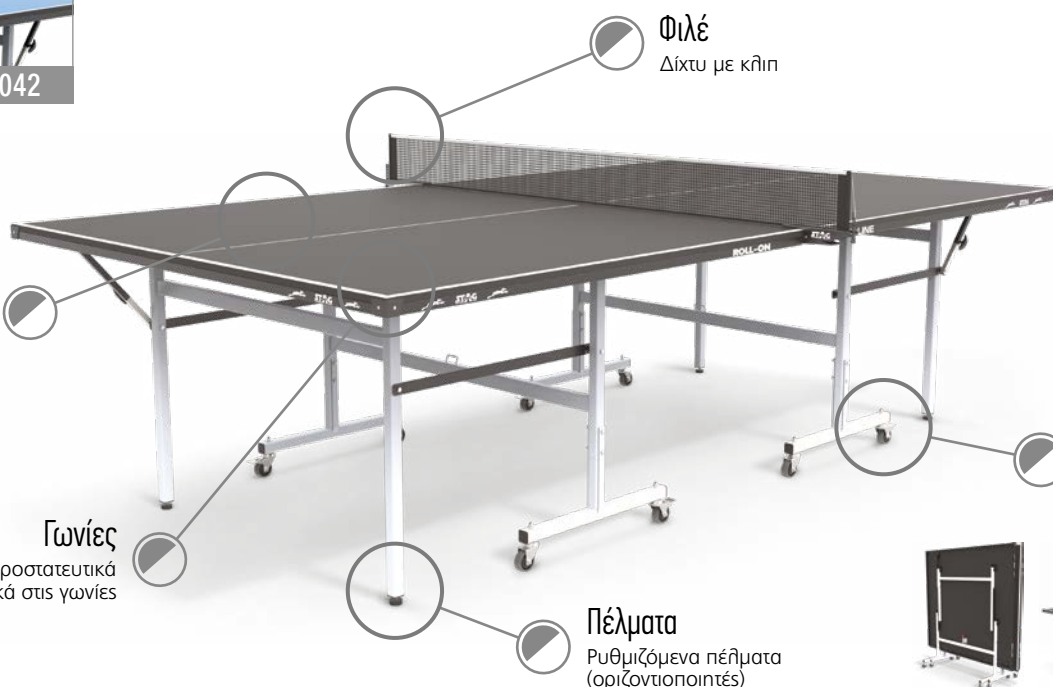

Fun 19 Τραπέζι Ping Pong Fun 19

Επιφάνεια
Αντιθαμβωτική επιφάνεια
νοβοπάν 19mm

ΠΡΟΔΙΑΓΡΑΦΕΣ

Διαστάσεις: 274,0x152,5x76,0 cm
Επιφάνεια: 19 mm
Πλαίσιο: 20x30x0,8 mm
Πόδια: 30x30x1 mm
Τροχοί: 8 τμχ., Ø50 mm
Πέλματα: Ρυθμιζόμενα
Καθαρό βάρος: 70 kg
Κλειδώμα ασφαλείας
Std Pack: 1
Κατηγορία: Z4

Φρένα
Φρένα σε
4 τροχούς

Γωνίες
Προστατευτικά
πλαστικά στις γωνίες

Πέλματα
Ρυθμιζόμενα πέλματα
(οριζοντιοποιητές)

Διαστάσεις
274,0x152,5x76,0 cm

Επιφάνεια
Νοβοπάν 19 mm

Ατσάλινο Πλαίσιο
20x30x0,8 mm

Ατσάλινα Πόδια
30x30x1,0 mm

8 Τροχοί 50 mm,
οι 4 με φρένο

Ρυθμιζόμενα
Πέλματα ως 25 mm

Κλειδώμα
Ασφαλείας

Βάρος 70 Kg