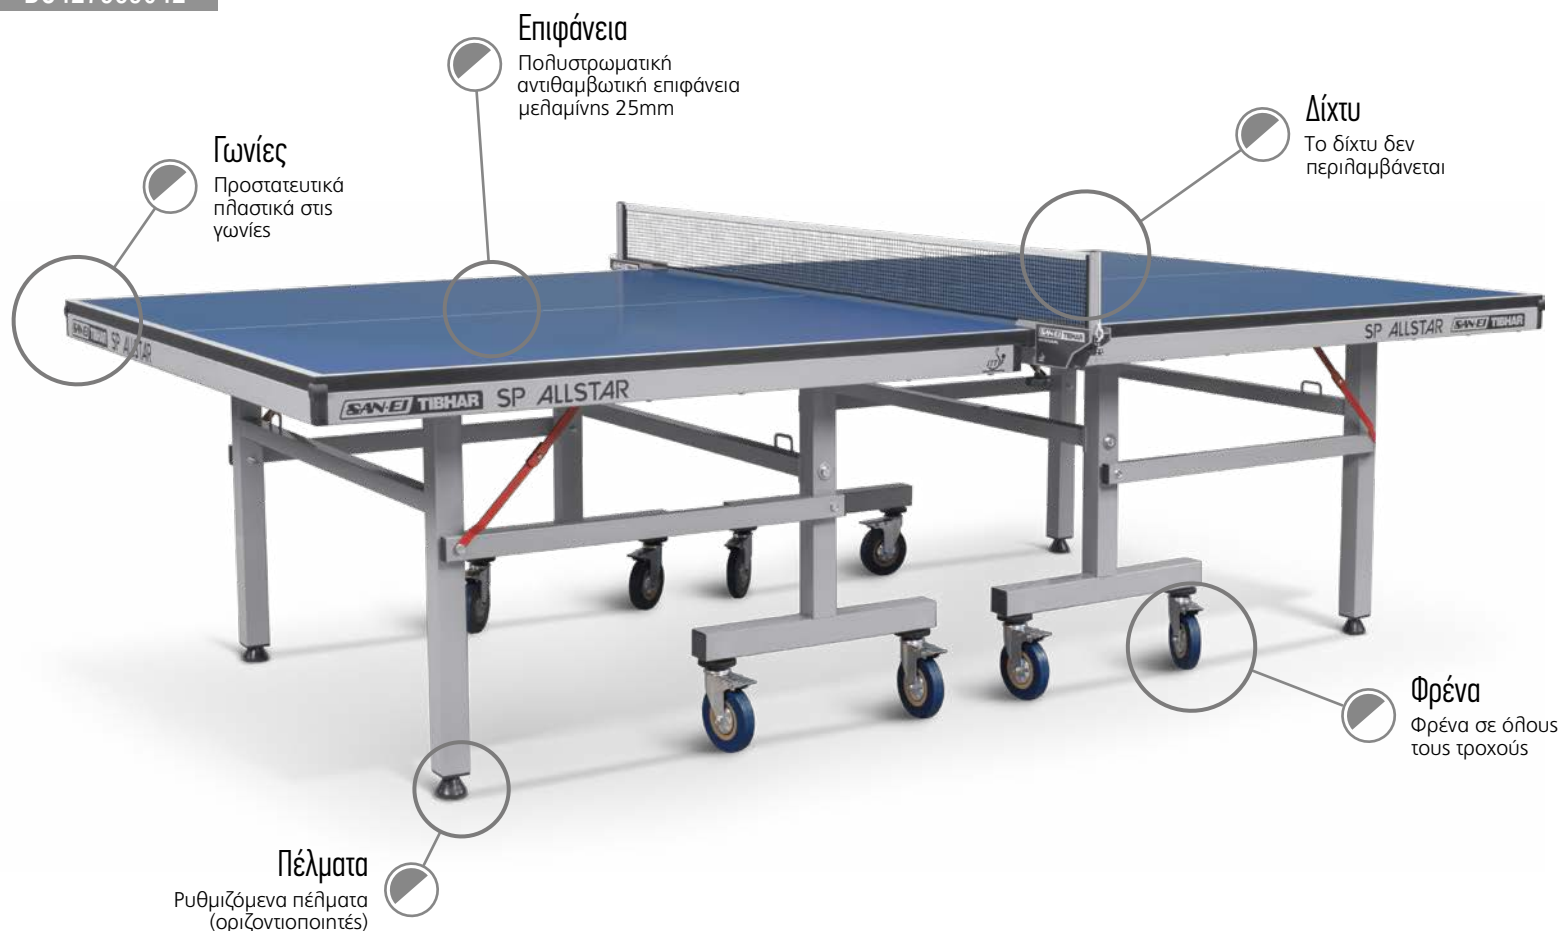

Ανταλλακτικό Δίκτυο

Για αναψυχή

ΠΡΟΔΙΑΓΡΑΦΕΣ

Υλικό: Πολυαιθυλένιο
Μήκος: 180cm
Για τα τραπέζια: 113403 & 115404
Std Pack: 10
Κατηγορία: Z11

42838

BC427569042

SP AllStar

Τραπέζι Ping Pong SP AllStar