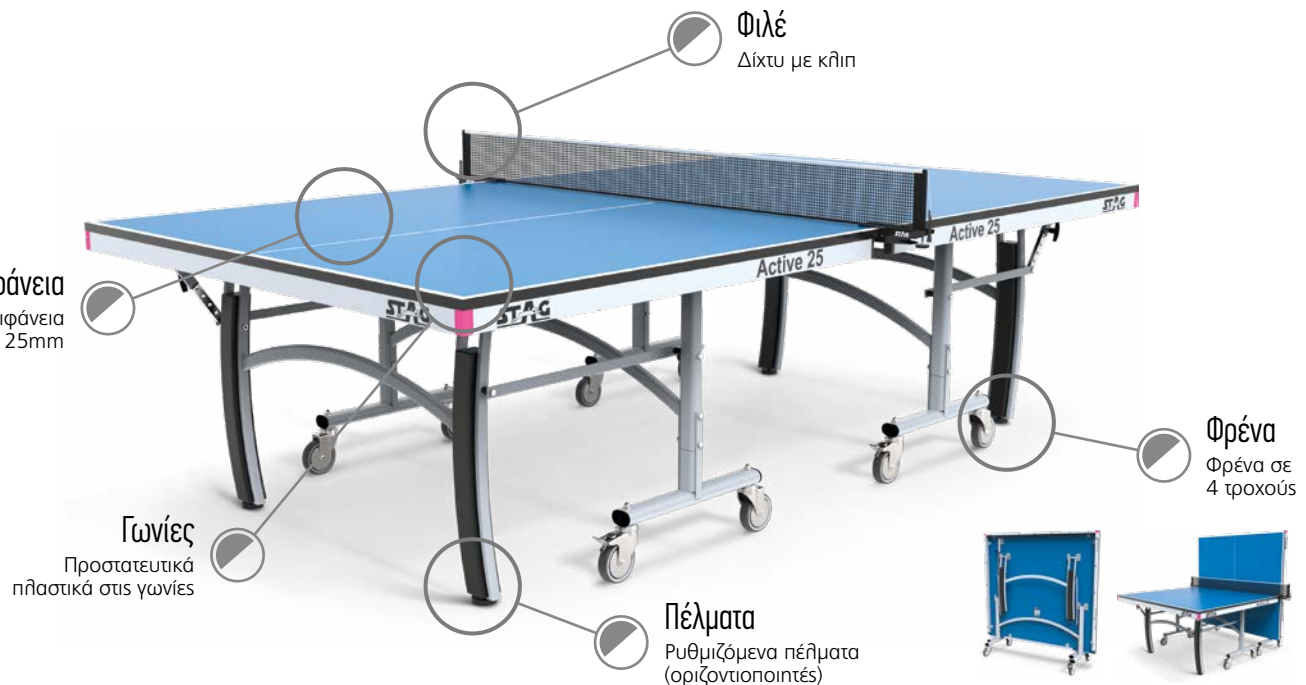

ΠΡΟΔΙΑΓΡΑΦΕΣ

- Διαστάσεις: 274,0x152,5x76,0 cm
- Επιφάνεια: 18 mm
- Πλαίσιο: 20x30 mm
- Τροχοί: 8 τμχ., Ø125 mm
- Πέλματα: Ρυθμιζόμενα
- Καθαρό βάρος: 94 kg
- Κλειδωμα ασφαλείας
- Std Pack: 1
- Κατηγορία: Z4

Διαστάσεις
274,0x152,5x76,0 cm

Επιφάνεια
Νοβοπάν 18 mm

Ατσάλινο Πλαίσιο
20x30 mm

Ατσάλινα Πόδια

4 Διπλοί Τροχοί
125 mm με φρένο

Ρυθμιζόμενα
Πέλματα ως 25 mm

Κλειδωμα
Ασφαλείας

Βάρος 94 Kg

42806

BC426840042

Active 25

Τραπέζι Ping Pong Active 25