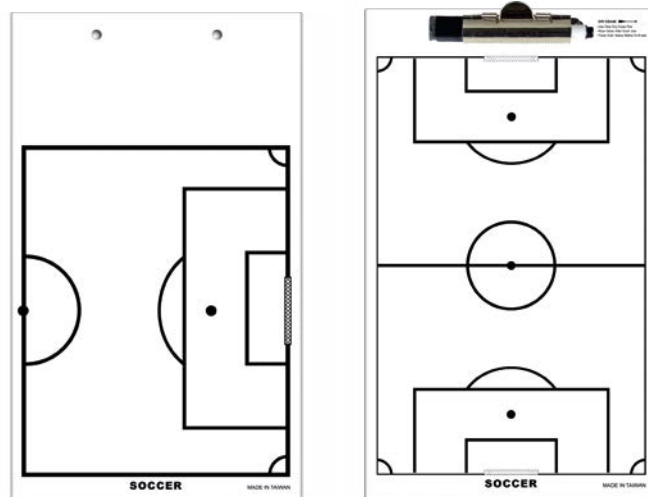

Field Board

Ταμπλό ποδοσφαίρου.
Ιδανικό για προπονήσεις.

ΠΡΟΔΙΑΓΡΑΦΕΣ

Επιφάνεια: Ειδική για μαρκαδόρο
Όψεις: 2
Περιέχονται: Μαρκαδόρος, σβύστρα
Υλικό: Πλαστικό
Διαστάσεις: 19,5x23,5cm
Std Pack: 40
Κατηγορία: Z5