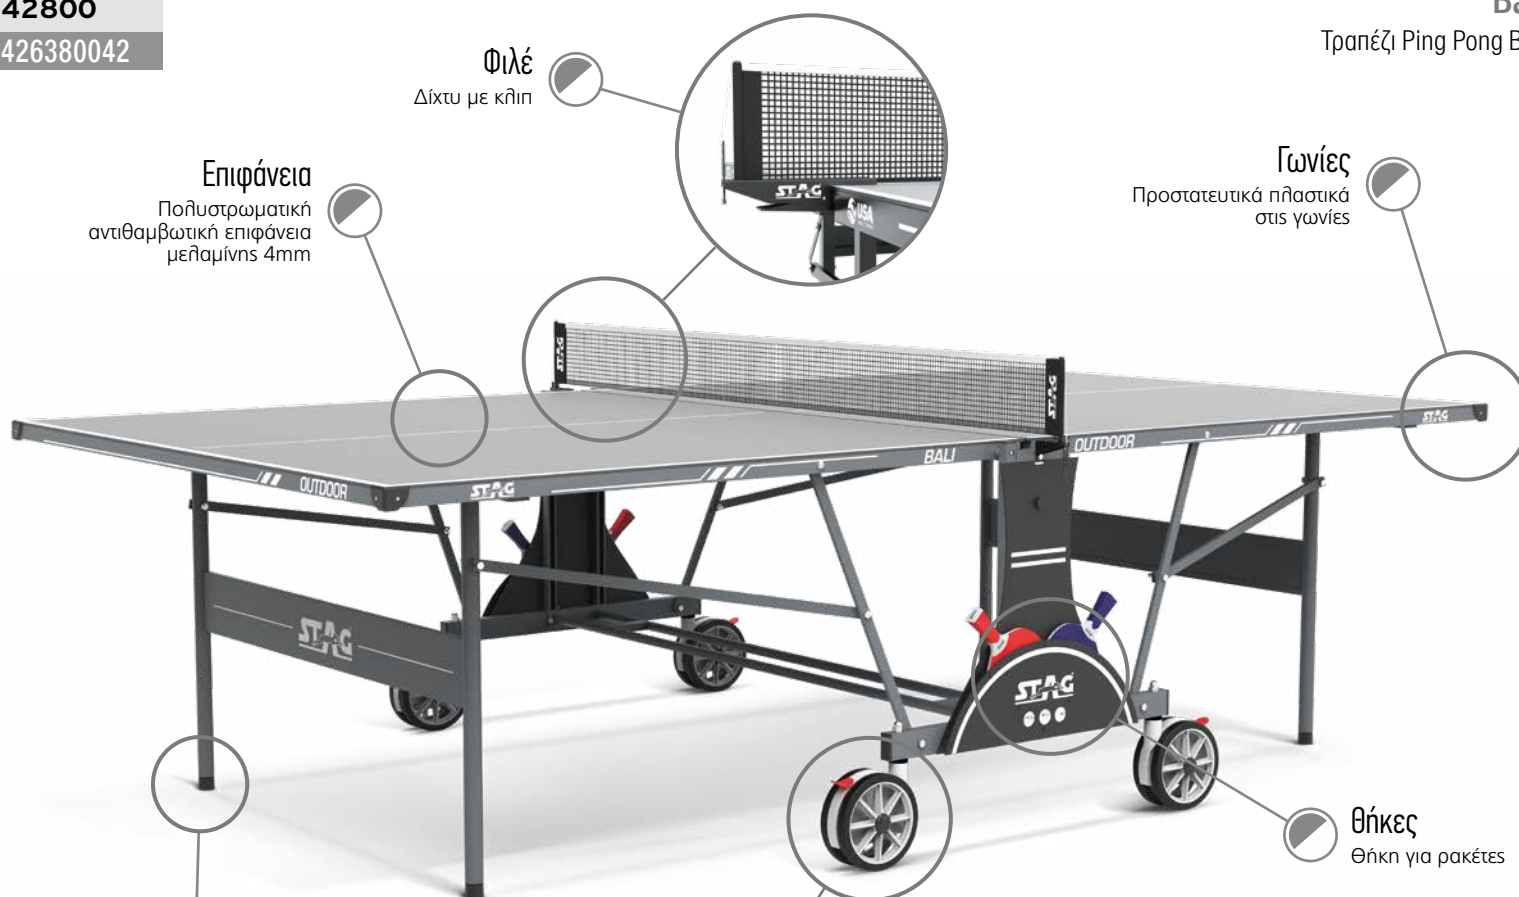

42800

BC426380042

Bali

Τραπέζι Ping Pong Bali

Φιλέ
Δίκτυ με κλίση

Επιφάνεια
Πολυστρωματική
αντιθαμβωτική επιφάνεια
μελαμίνης 4mm

Γωνίες
Προστατευτικά πλαστικά
στις γωνίες

Πέλματα
Ρυθμιζόμενα πέλματα
(οριζοντιοποιητές)

Τροχοί
Τροχοί με φρένο

Θήκες
Θήκη για ρακέτες

ΠΡΟΔΙΑΓΡΑΦΕΣ

Διαστάσεις: 274,0x152,5x76,0 cm

Επιφάνεια: Μελαμίνη 4 mm

Πλαίσιο: Ατσάλινο 20x30x1,0 mm

Πόδια: Ατσάλινα Ø21x1,0 mm

Τροχοί: 4 διπλοί, 178 mm

Πέλματα: Ρυθμιζόμενα

Καθαρό βάρος: 67 kg

Std Pack: 1

Κατηγορία: Z4

✓ **ΠΕΡΙΛΑΜΒΑΝΟΝΤΑΙ:**
3 μπαλάκια και 2 ρακέτες
εξωτερικού χώρου