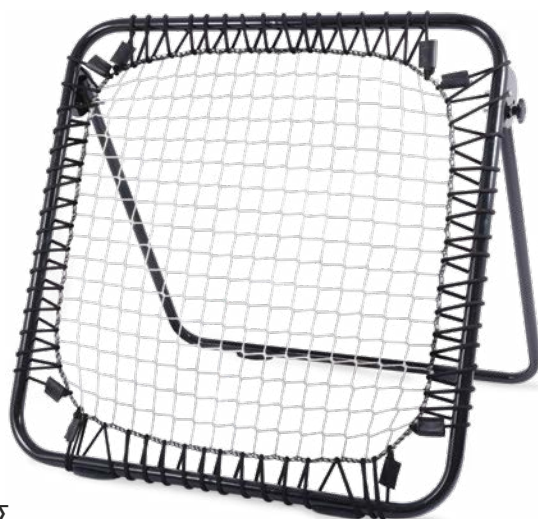

ΠΡΟΔΙΑΓΡΑΦΕΣ

Υλικό: Σίδηρος με ηλεκτροστατική βαφή
Σωλήνας: 32x1,63mm
Βάρος: 8,56kg
Διαστάσεις: 100x100cm
Std Pack: 1
Κατηγορία: Z5

Mini Rebounder

Τραμπολίνο ποδοσφαίρου-τερματοφύλακα Prima

44989

BC440924044

- » Ρυθμιζόμενη κλίση
- » 4 άγκιστρα για στερέωση στο έδαφος