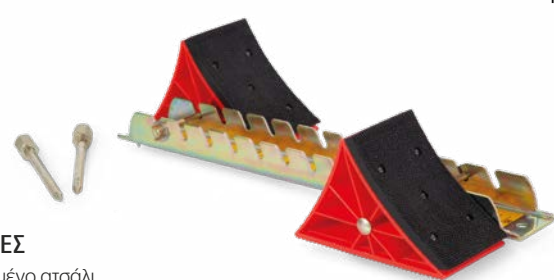

Βατήρας Εκκίνησης Εκπαιδευτικός για παιδιά, Χώμα/Ταρτάν

Εκπαιδευτικός για παιδιά,
Χώμα/Ταρτάν

ΠΡΟΔΙΑΓΡΑΦΕΣ

Υλικό: Γαλβανισμένο ατσάλι

Ράγα: Σιδήρου, μήκους 55cm, 12 θέσεις των πεντάλ, μέγιστη απόσταση 41cm

Πεντάλ: Πλαστικά με παχιά ελαστική επιφάνεια 10x16cm, ύψος φτέρνας 12,5cm

Βάσεις: Με spikes

Βάρος: 3,2 kg

Std Pack: 6

Κατηγορία: Δ10