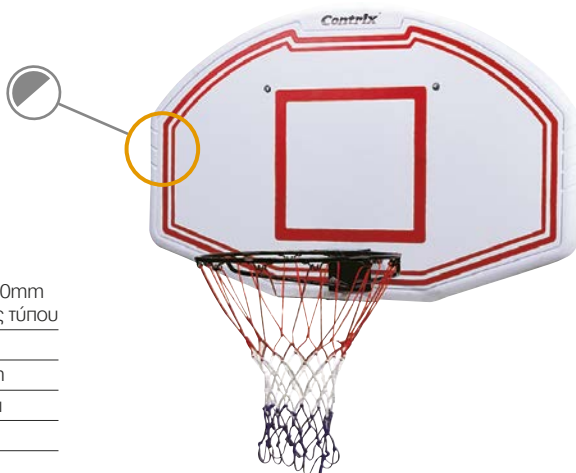

49196

BC491002049

BasketballBoard KIDmax P30

Set ταμπλό τοίχου με δίκτυ παντός καιρού

Ταμπλό

Πολυπροπυλένιο
3,0 mm με νεύρα
Π112xY72cm

ΠΡΟΔΙΑΓΡΑΦΕΣ

Στεφάνι: 46cm x Ø16,0mm
Μασίφ Ατσάλι βαρέως τύπου
Ελατήρια: Όχι
Ταμπλό: Π112xY72cm
Δίκτυ: Περιλαμβάνεται
Βάρος: 7,3kg
Std Pack: 1
Κατηγορία: Z5

49195

BC490629049