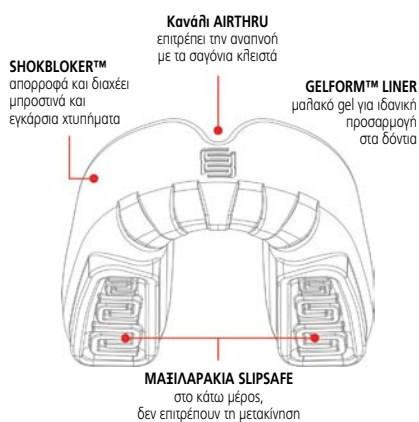

IGNIS

» Με πρόσθετη πιστοποίηση από τη SATRA στο επίπεδο Impact Performance level 2