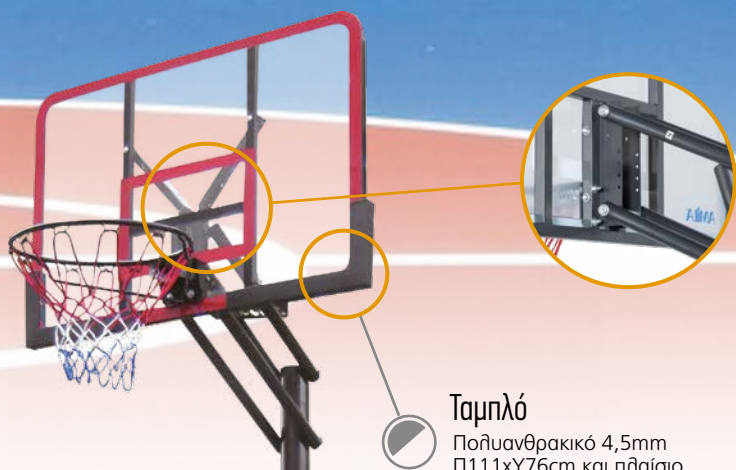

Ταμπλό

Πολυανθρακικό 4,5mm
Π111xΥ76cm και πλάισιο
από Ατσάλι