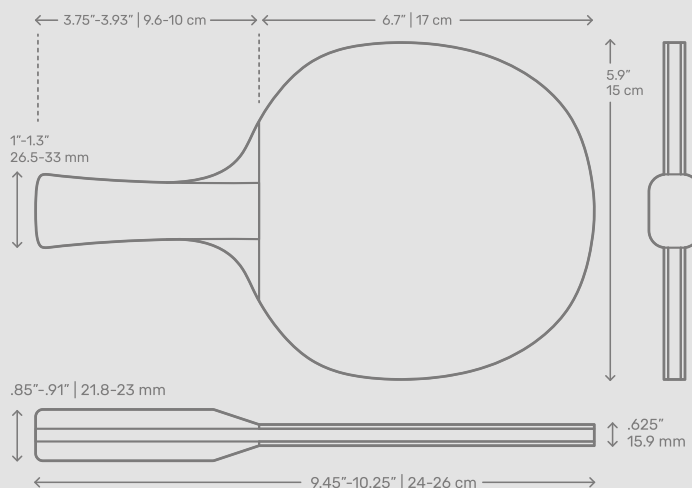

Διαστάσεις & Βάρος Ρακέτας

Οι ρακέτες ring pong έχουν μέσο μήκος λεπίδας 6,7" (17 cm), πλάτος λεπίδας 5,9" (15 cm), συνολικό μήκος μεταξύ 9,45"-10,25" (240-260 mm). Το βάρος ενός κουπιού Ring-Pong είναι μεταξύ 2,47-3,53 oz (70-100 g).

Οι παίκτες που αναζητούν περισσότερο «έλεγχο» της μπάλας θα πρέπει να επιλέξουν ένα λεπτότερο πάχος σφουγγαριού μεταξύ 0,06"-0,07" (1,5-1,9 mm), ενώ οι παίκτες που αναζητούν πιο επιθετικό στιλ παιχνιδιού θα πρέπει να επιλέξουν ένα παχύτερο σφουγγάρι μεγαλύτερο από 0,08" (2 mm).

Λεπτομέρειες

Πλάτος Ρακέτας	15 cm	Μήκος Λεπίδας	17 cm
Πάχος Ρακέτας	21,8-23 mm	Μήκος Λαβής	9,6 - 10 cm
Μήκος Ρακέτας	24 - 26 cm	Πάχος Σφουγγαριού	1,5 - 2,5 mm
Βάρος Ρακέτας	70 - 100 gr