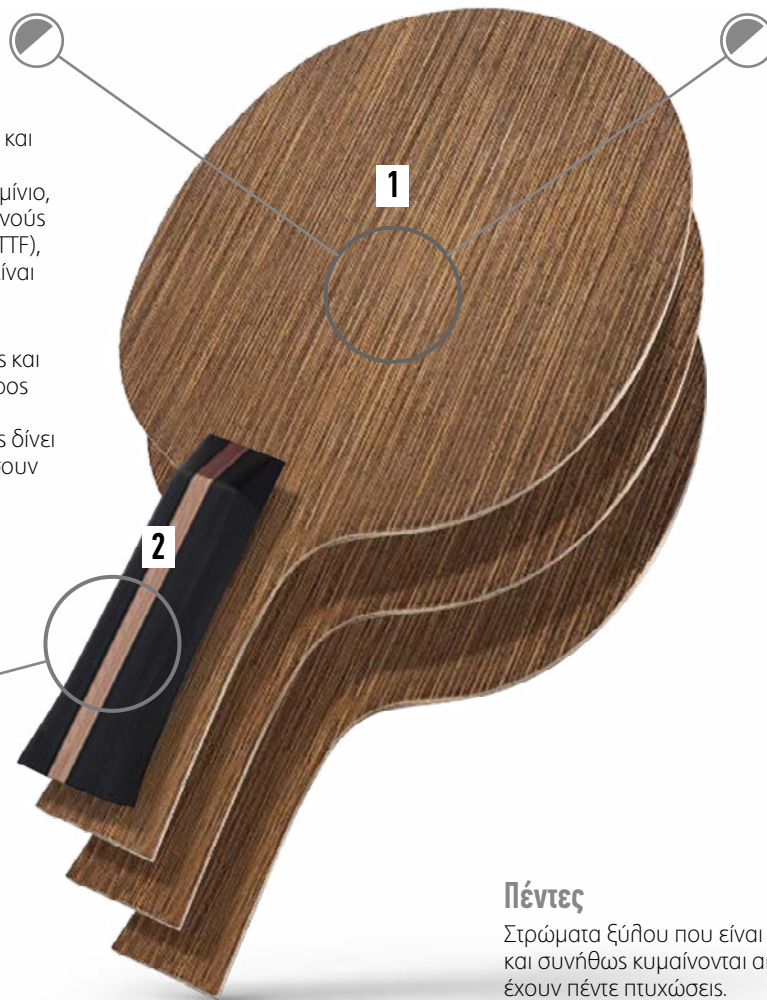

Πέντες

Στρώματα ξύλου που είναι γνωστά ως «στρώσεις» συνθέτουν τη λεπίδα και συνήθως κυμαίνονται από ένα έως επτά. Οι περισσότερες λεπίδες έχουν πέντε πτυχώσεις.

Περίπου το 70% των παικτών χρησιμοποιεί λεπίδα από ξύλο. Τα μη ξύλινα στρώματα (στρώσεις) έχουν σχεδιαστεί για να αλληλάζουν την ταχύτητα ή/και το βάρος της λεπίδας. Μερικοί παίκτες πιστεύουν ότι οι λεπίδες με μικτές πτυχές προσφέρουν ένα μεγαλύτερο γλυκό σημείο ή περισσότερο έλεγχο.