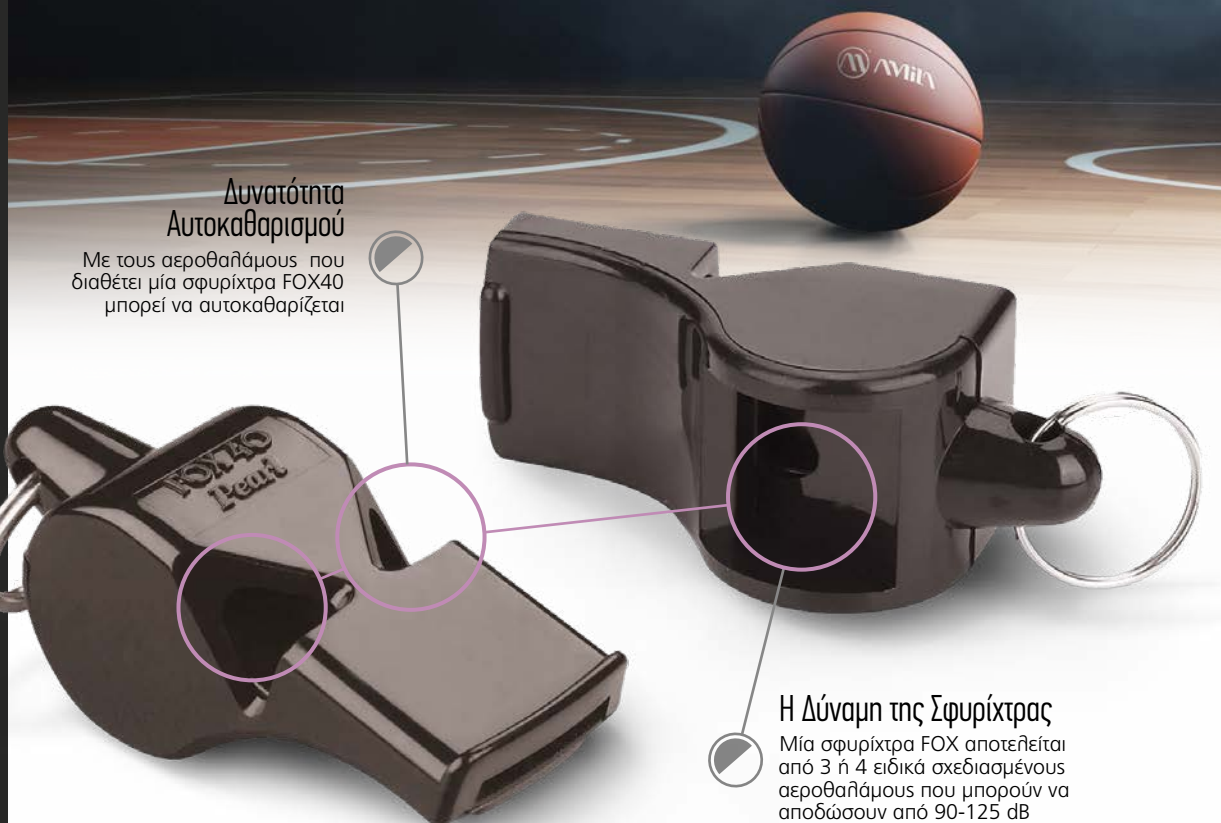

Σφυρίχτρες FOX 40

Η ιδέα της FOX40 για σφυρίχτρες χωρίς στραγάλι.

Ο Ron Foxcroft ιδρυτής της FOX40, έγραψε τι θα ήθελε να έχει η «ιδανική» σφυρίχτρα και με αυτή την λίστα επισκέφτηκε μια εταιρία που έφτιαχνε καλούπια στο Οντάριο. Η εταιρία συμφώνησε να φτιάχνει κομμάτια για μια τέτοια σφυρίχτρα εάν ο Ron τους παρέχει το σχέδιο. Εκεί βρέθηκε και ο Chuck Shepherd σχεδιαστής από το Οντάριο, που βοήθησε και ανέλαβε το project.

Το πρώτο πρωτότυπο του Chuck ήταν πιο ηχηρό και πιο αξιόπιστο από τις κλασικές σφυρίχτρες, αλλά ήταν άσχημο και περιεργο στην όψη. Απίστωτος ο Chuck, δούλεψε αρκετές μέρες με τον Ron και μετά από 14 πρωτότυπα φτιάξανε την πρώτη FOX40 σφυρίχτρα χωρίς στραγάλι.

Η σφυρίχτρα FOX40 χωρίς στραγάλι είναι περισσότερο σαν έναν αρμονικό όργανο, καθώς παράγει 3 ελαφρώς διαφορετικές συχνότητες ταυτόχρονα. Το αποτέλεσμα είναι ένα δυνατό, τρυπητό βιμπράτο που δεν έχει κινούμενα μέρη μέσα για να κολλήσουν. Η σφυρίχτρα είναι πλαστική από καλούπι και παράγεται με μέθοδο injection.

Η επιμονή “πληρώνει”

Η Fox40 έγινε επιτυχία από την πρώτη φορά που χρησιμοποιήθηκε επαγγελματικά, το 1987 στο Pan Am Games της Ιντιανάπολης. Μέχρι τώρα οι Fox40 έχουν χρησιμοποιηθεί σε πολλά παγκόσμια τουρνουά, όπως Ολυμπιακοί Αγώνες και το Παγκόσμιο Κύπελλο ποδοσφαίρου.