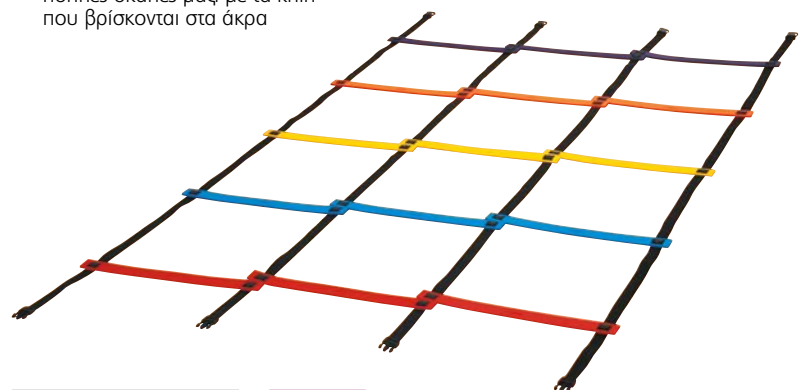

» Δυνατότητα να ενώσουμε πολλές σκάλες μαζί με τα κλιπ που βρίσκονται στα άκρα

Anti-Skid Agility Ladder

Ξυλάκια επιτάχυνσης και ρυθμών για χρήση σε εσωτερικό/εξωτερικό χώρο

» Περιλαμβάνει τσάντα μεταφοράς 70D Polyester