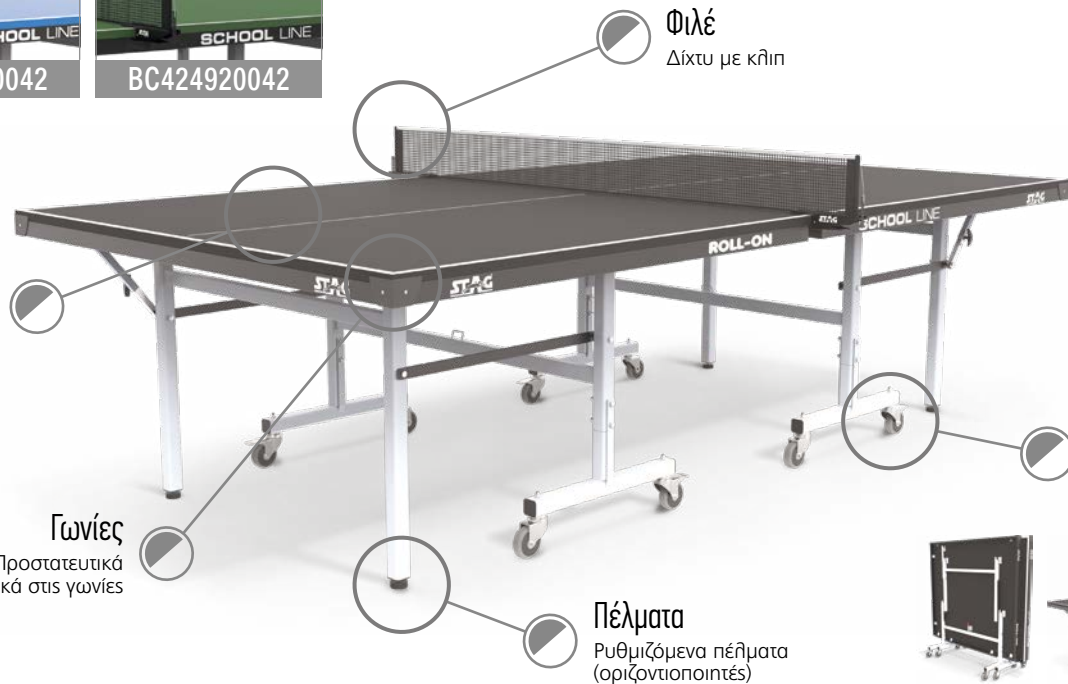

Κατηγορία: Z4

Το τραπέζι της
ΕΘΝΙΚΗΣ ΕΛΛΑΔΟΣ
και πολλών διεθνών τουρνουά

Διαστάσεις
274,0x152,5x76,0 cm

Επιφάνεια
Μελαμίνη 25 mm

Ατσάλινο Πλαίσιο
30x60 mm

Ατσάλινα Πόδια
50x50x1,0 mm

8 Τροχοί 100 mm,
οι 4 με φρένο

Ρυθμιζόμενα
Πέλματα ως 25 mm

Κλειδωμα
Ασφαλείας

Βάρος 132 Kg

School Τραπέζι Ping Pong School

Επιφάνεια
Αντιθαμβωτική επιφάνεια
νοβοπάν 22mm

ΠΡΟΔΙΑΓΡΑΦΕΣ

Διαστάσεις: 274,0x152,5x76,0 cm
Επιφάνεια: 22 mm
Πλαίσιο: 25x40x1 mm
Πόδια: 40x40x1 mm
Τροχοί: 8 τμ., Ø75 mm
Πέλματα: Ρυθμιζόμενα
Καθαρό βάρος: 110 kg
Κλειδωμα ασφαλείας
Std Pack: 1
Κατηγορία: Z4