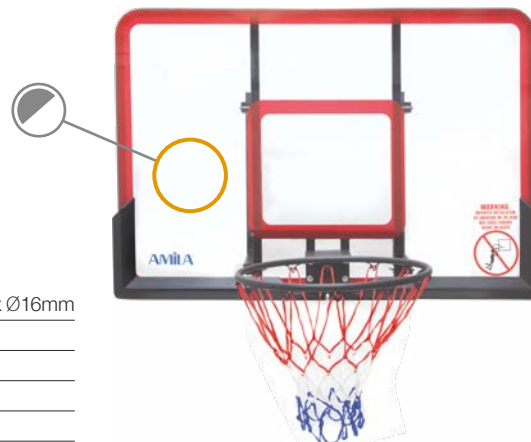

ΠΡΟΔΙΑΓΡΑΦΕΣ

Στεφάνι: Ατσάλι 45cm x Ø16mm

Ελατήρια: Ναι

Ταμπλό: Π120xY80cm

Δίχτυ: Περιλαμβάνεται

Βάρος: 14,0kg

Std Pack: 1

Κατηγορία: Z5