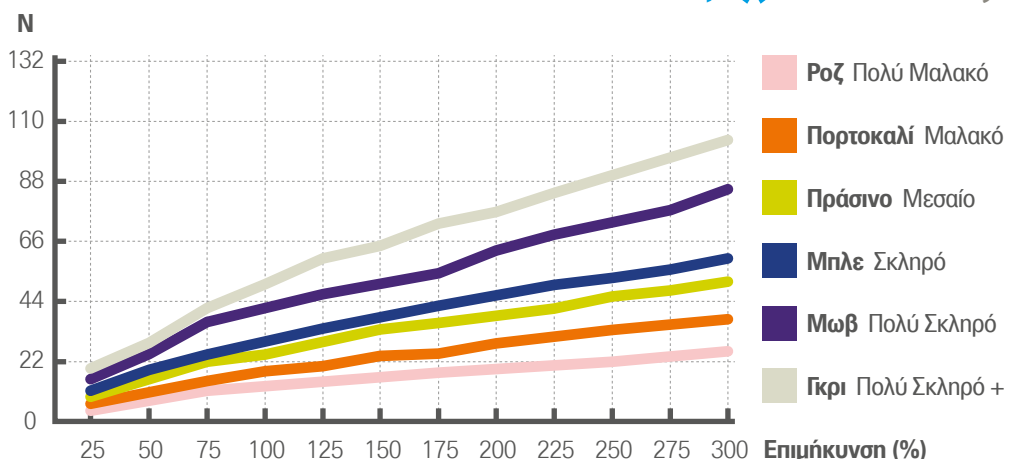

Tip * 1N = 0,102gr