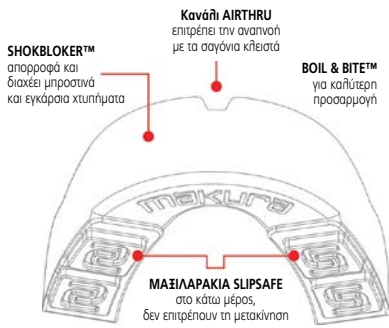

ΚΥΡΟ PRO

» Με πρόσθετη πιστοποίηση από τη SATRA στο επίπεδο Impact Performance level 1