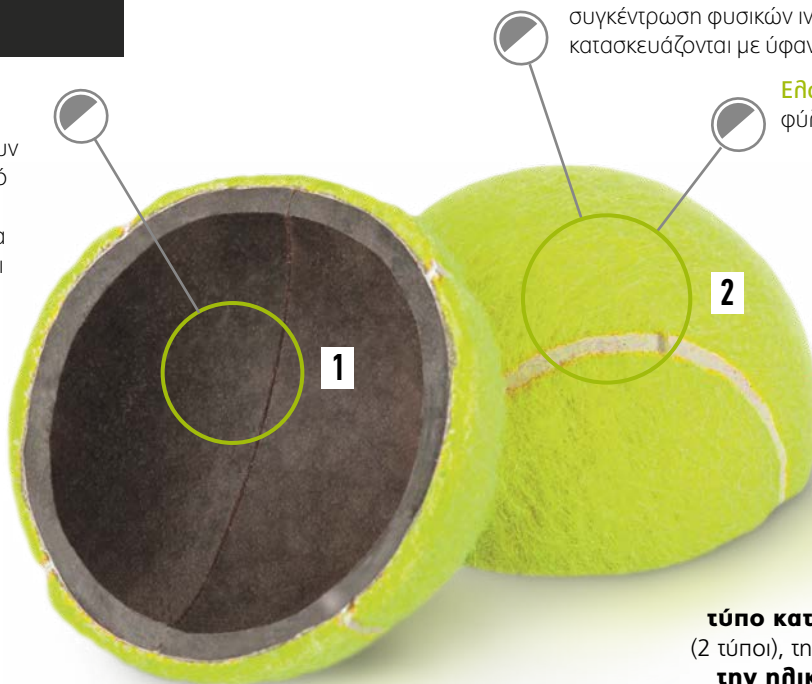

Μπάλες Tennis

Σύνθεση Μπάλας

Η σύνθεση μιας μπάλας Tennis αποτελείται από δύο επίπεδα κατασκευής. Το πρώτο επίπεδο της μπάλας είναι ο **πυρήνας** από καουτσούκ με πεπιεσμένο αέρα και το δεύτερο επίπεδο είναι το **κέλυφος** το οποίο αποτελείται από ένα στρώμα τσόχας.

Κέλυφος [2]

Το Κέλυφος αποτελείται από ένα στρώμα Τσόχας πάχους περίπου 3mm και αντιπροσωπεύει το 20% του βάρους της μπάλας. Οι περισσότερες από τις μπάλες του tennis στην αγορά αποτελούνται ένα μείγμα από φυσικό μαλλί και συνθετικές ίνες νάιλον.

Οι κορυφαίες μπάλες του τένις στην αγορά έχουν υψηλότερη συγκέντρωση φυσικών ινών μαλλιού, ενώ σχεδόν πάντα κατασκευάζονται με ύφανση.

Ελαστική ραφή που ενώνει τα δύο οβάλ φύλλα τσόχας.

Πυρήνας [1]

Η πλειοψηφία των μπαλών του τένις, έχουν πυρήνα κατασκευασμένο είτε από φυσικό είτε από συνθετικό καουτσούκ. Το υλικό πιέζεται από χαλύβδινους κυλίνδρους για να ληπτύνει, στη συνέχεια θερμαίνεται και κόβεται.

Έπειτα, αυτά τα κομμάτια διαμορφώνονται ώσπου να σχηματίσουν μισή σφαίρα πάχους περίπου 4mm. Στη συνέχεια πολυμερίζονται, τρίβονται και έπειτα οι δύο μισές σφαίρες ενώνονται με κόλλημα. Κατά τη διάρκεια αυτής της διαδικασίας η μπάλα γεμίζει με πεπιεσμένο αέρα.

Οι περισσότερες μπάλες είναι συνήθως υπό πίεση με φυσικό αέρα. Δεν υπάρχει σαφές πρότυπο για το πόση πίεση χρησιμοποιείται κατά το γέμισμα του πυρήνα με αέρα. Ωστόσο, οι περισσότερες μπάλες του τένις είναι μεταξύ 0,83 bar και 0,97 bar (ή 12 και 14 PSI).

Τύπος βάση Γηπέδου

Ένας διαχωρισμός στα μπαλάκια του Tennis είναι ανάλογα με τον τύπο του γηπέδου για το οποίο προορίζονται.

All Court

Τα All Court θεωρούνται μπαλάκια κατάλληλα για σκληρές επιφάνειες. Σε μερικές περιπτώσεις τα μπαλάκια αυτά έχουν παχύτερη τσόχα ώστε να είναι πιο ανθεκτικά στη χρήση σε σκληρές επιφάνειες.

Clay Court

Τα Clay Court μπαλάκια είναι σχεδιασμένα ώστε να αποδίδουν άριστα σε χωμάτινα γήπεδα. Προκειμένου τα μπαλάκια αυτά να έχουν την αντοχή και την απόδοση που χρειάζεται η απαιτητική χωμάτινη επιφάνεια, οι εταιρίες κατασκευής έχουν υιοθετήσει ειδικές τεχνολογίες στην κατασκευή τους.

Τύπος βάση Ηλικίας

Ηλικία	Stage	Διάμετρος	Χρώμα
8 και κάτω	3	7,5 cm	Κόκκινο
8 και 9	2	6,0 - 6,8 cm	Πορτοκαλί
9 και 10	1	6,54 - 6,86 cm	Πράσινο
10 και πάνω	Senior	6,54 - 6,86 cm	Κίτρινο

Τί τύπο μπαλάκι να επιλέξω;

Τα μπαλάκια του Tennis χωρίζονται, με βάση τις προδιαγραφές που έχει θέσει η Διεθνής Ομοσπονδία Αντισφαίρισης, ανάλογα με τον **τύπο κατασκευής** (2 τύποι), τον **τύπο γηπέδου** (2 τύποι), την **αναπήδηση και ταχύτητα** (3 τύποι), **την ηλικία** (4 τύποι) και το **υψόμετρο** (1 τύπος).

Τύπος βάση Κατασκευής

Ανάλογα με τον τύπο κατασκευής τους, τα μπαλάκια Tennis χωρίζονται σε Compressed Air και σε Pressureless.

Compressed Air

Τα Compressed Air είναι ο συνήθης τύπος μπάλας που χρησιμοποιείται από τους περισσότερους παίκτες Tennis που αναζητούν την βέλτιστη απόδοση. Αποτελούνται από έναν ελαστικό πυρήνα γεμάτο με πεπιεσμένο αέρα και ένα περίβλημα από τσόχα, μάλλινη ή συνθετική. Διακρίνονται για την υψηλή ταχύτητα και την πολύ καλή αναπήδηση.

Pressureless

Τα Pressureless μπαλάκια έχουν μεγαλύτερη αντοχή στον χρόνο σε σχέση με τα compressed air. Η διαφορά τους είναι ότι δεν έχουν πυρήνα γεμάτο πεπιεσμένο αέρα, αλλά έναν πυρήνα με πολύ παχύτερο τοίχωμα.

Τύπος βάση Ταχύτητας & Αναπήδησης

Ένας διαχωρισμός στα μπαλάκια του Tennis είναι ανάλογα με τον τύπο γηπέδου για το οποίο προορίζονται.

Type 1

Είναι σχεδιασμένα για γρήγορες επιφάνειες, όπως το γρασίδι με rebound 138-151cm

Type 2

Είναι τα «κλασικά» μπαλάκια τα οποία είναι σχεδιασμένα για κανονικής ταχύτητας σκληρές επιφάνειες, όπως το τσιμέντο με rebound 135-147cm