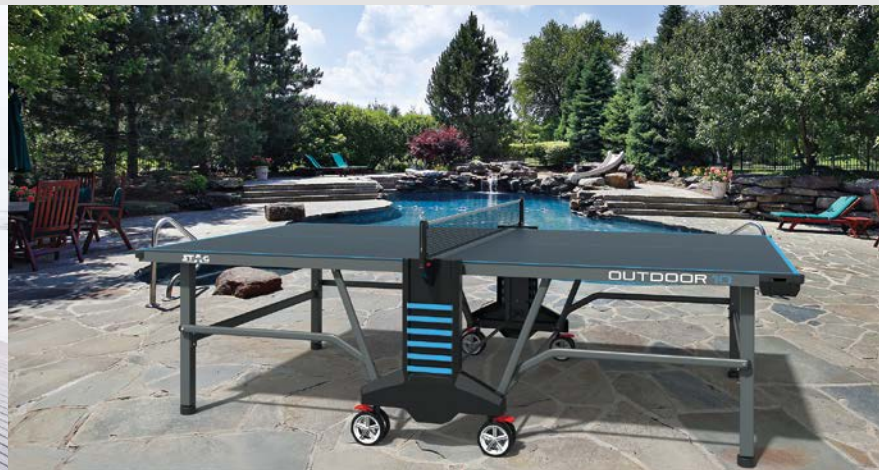

4 Διπλοί Τροχοί
127 mm με φρένο

Ρυθμιζόμενα
Πέλματα ως 25 mm

Κλειδώμα
Ασφαλείας DLS

Βάρος 90 Kg

42825

BC429680042

ΠΡΟΔΙΑΓΡΑΦΕΣ

Διαστάσεις: 274,0x152,5x76,0 cm