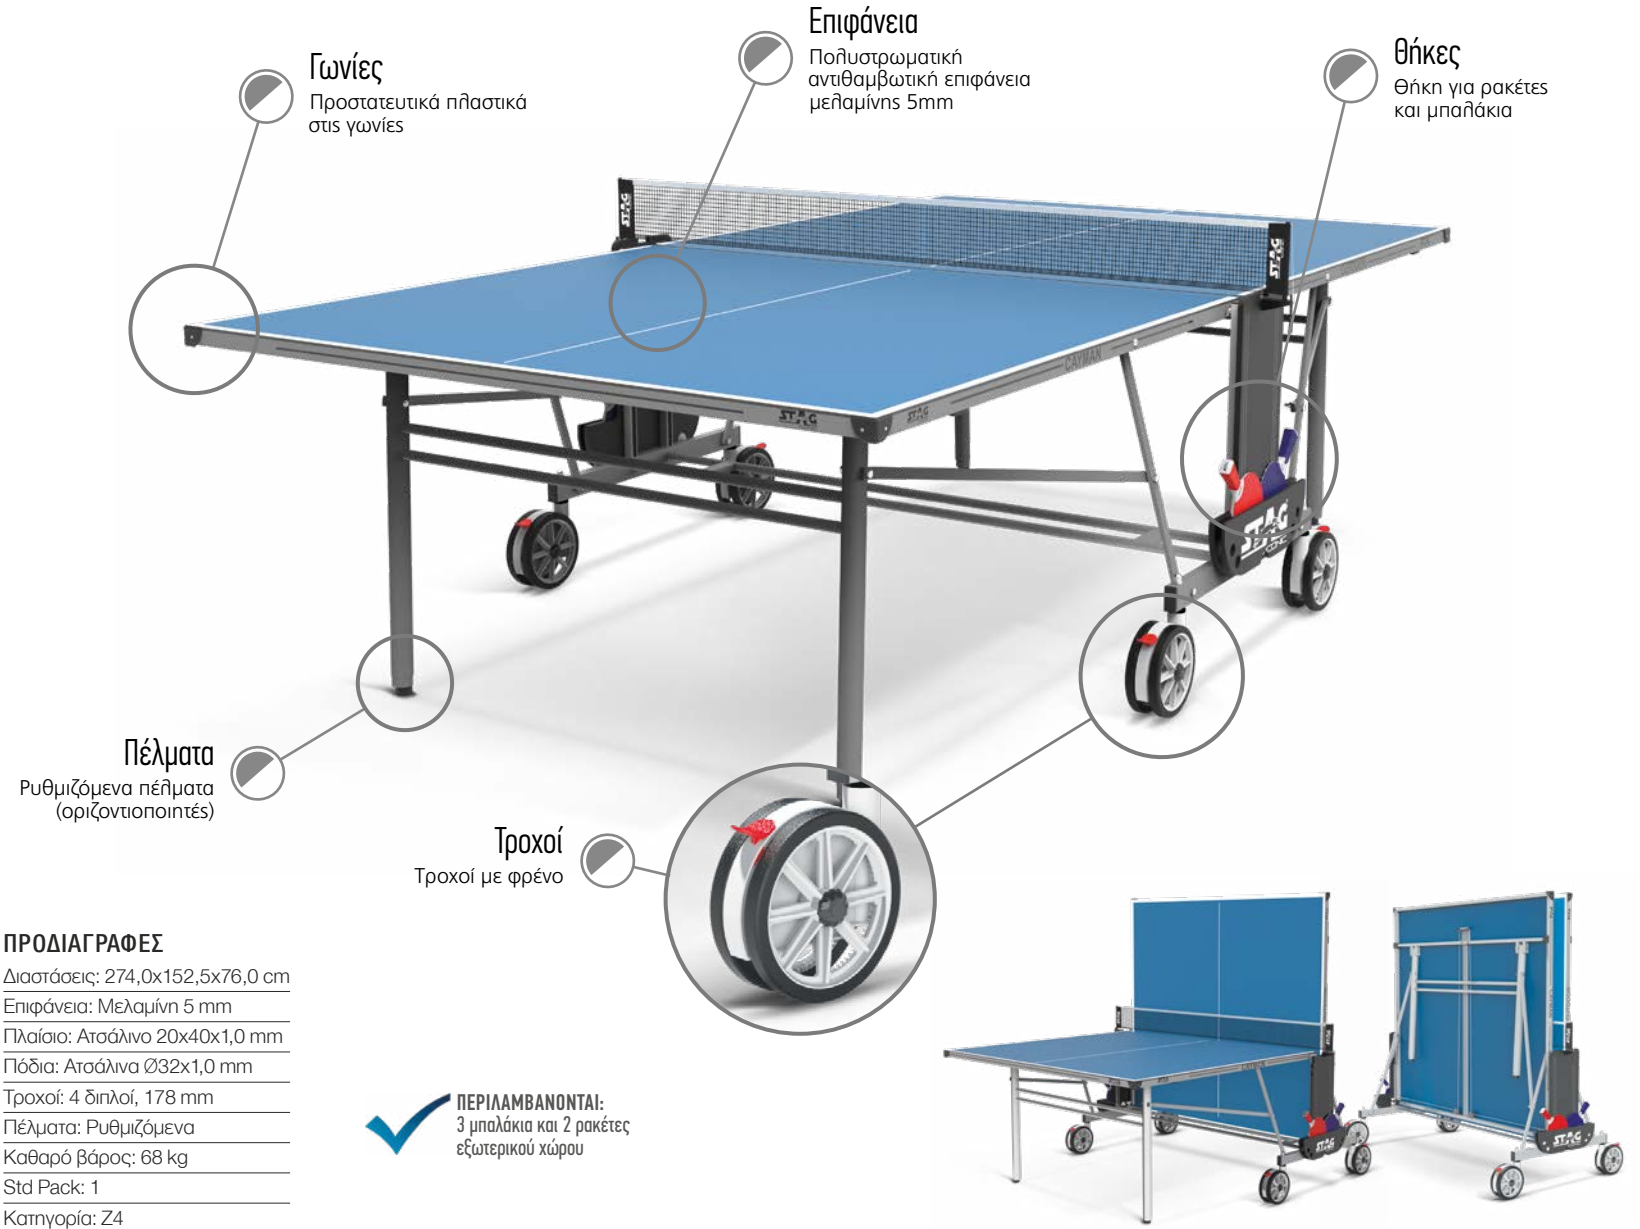

Cayman

Τραπέζι Ping Pong Cayman

Διαστάσεις
274,0x152,5x76,0 cm

Επιφάνεια
Μελαμίνη 5 mm

Ατσάλινο Πλαίσιο
20x40x1,0 mm

Ατσάλινα Πόδια
Ø 32x1,0 mm

4 Διπλοί Τροχοί
178 mm με φρένο

Ρυθμιζόμενα
Πέλματα ως 25 mm