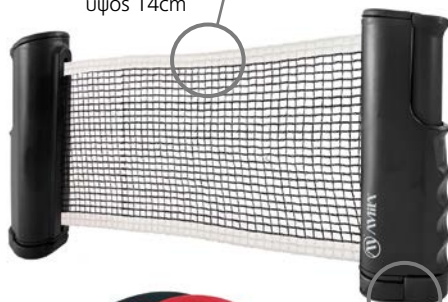

42605

BC420166042

ΣΕΤ Πινγκ-Πονγκ

Δίκτυο, 2 ρακέτες και 3 μπαλάκια, σε τσάντα μεταφοράς

Επεκτεινόμενο

Μέγιστο πλάτος 170cm, ύψος 14cm

Συμβατότητα

Για τραπέζι με τάβλι πάχους έως 5 εκ., αυτόματο τύλιγμα δικτυού