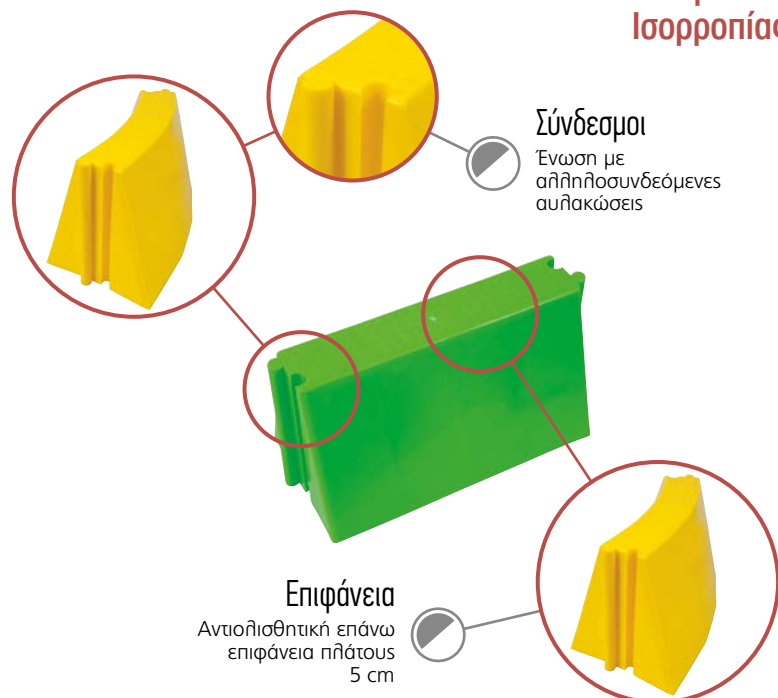

Τεμάχια: 6

Νούμερα: 0-5

Χρώματα: Ποικίλα

Διαστάσεις: 22,0x0,5 cm

Std Pack: 30

Κατηγορία: Δ10

Τουβλάκια Ισορροπίας

ΠΡΟΔΙΑΓΡΑΦΕΣ