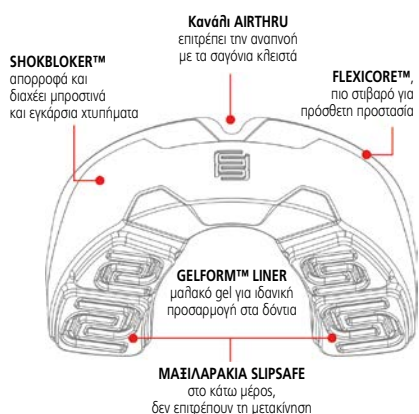

ΠΡΟΔΙΑΓΡΑΦΕΣ

Υλικό: TPR + EVA

Συσκευασία: Clam Pack με θήκη

Std Pack: 50

Κατηγορία: Z21

ΤΕΡΗΓΑ MAX

» Με πρόσθετη πιστοποίηση από τη SATRA στο επίπεδο Impact Performance level 3