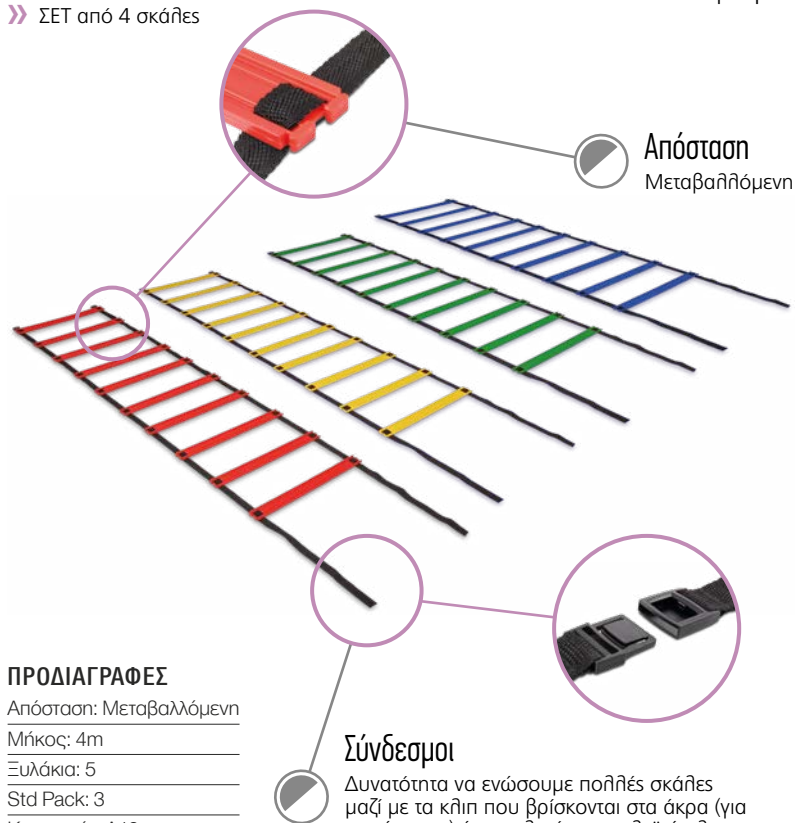

Σκάλες προπόνησης

47847

BC470486047

» ΣΕΤ από 4 σκάλες

Agility Ladder

Ξυλάκια επιτάχυνσης και ρυθμών

ΠΡΟΔΙΑΓΡΑΦΕΣ

Απόσταση: Μεταβαλλόμενη
Μήκος: 4m
Ξυλάκια: 5
Std Pack: 3
Κατηγορία: Δ10

47840

BC470559047

- » Ιδανικό για εξάσκηση πλευρικών βημάτων και διαφυγής
- » Εύκολη αλλαγή επιπέδου δυσκολίας τροποποιώντας την απόσταση μεταξύ των στεφανιών
- » Περιλαμβάνει: Στύλους συνολικού μήκους 250cm, 12 στεφάνια (2 χρώματα), 15 κλιπ για στεφάνια, 4 κλιπ για στύλους, τσάντα μεταφοράς