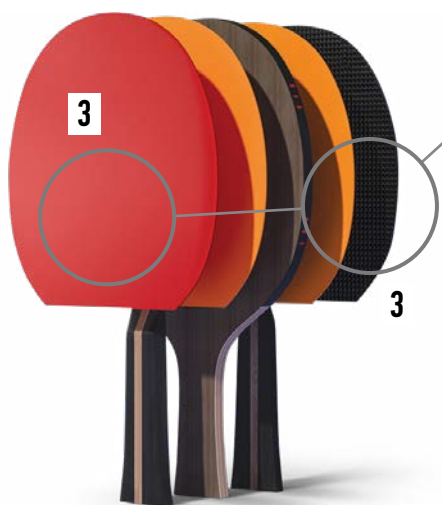

Διαστάσεις & Βάρος Ρακέτας

Οι ρακέτες ring pong έχουν μέσο μήκος λεπίδας 6,7" (17 cm), πλάτος λεπίδας 5,9" (15 cm), συνολικό μήκος μεταξύ 9,45"-10,25" (240-260 mm). Το βάρος ενός κουπιού Ring-Pong είναι μεταξύ 2,47-3,53 oz (70-100 g).

Οι παίκτες που αναζητούν περισσότερο «έλεγχο» της μπάλας θα πρέπει να επιλέξουν ένα λεπτότερο πάχος σφουγγαριού μεταξύ 0,06"-0,07" (1,5-1,9 mm), ενώ οι παίκτες που αναζητούν πιο επιθετικό στιλ παιχνιδιού θα πρέπει να επιλέξουν ένα παχύτερο σφουγγάρι μεγαλύτερο από 0,08" (2 mm).

Λεπτομέρειες

Πλάτος Ρακέτας	15 cm	Μήκος Λεπίδας	17 cm
Πάχος Ρακέτας	21,8-23 mm	Μήκος Λαβής	9,6 - 10 cm
Μήκος Ρακέτας	24 - 26 cm	Πάχος Σφουγγαριού	1,5 - 2,5 mm
Βάρος Ρακέτας	70 - 100 gr