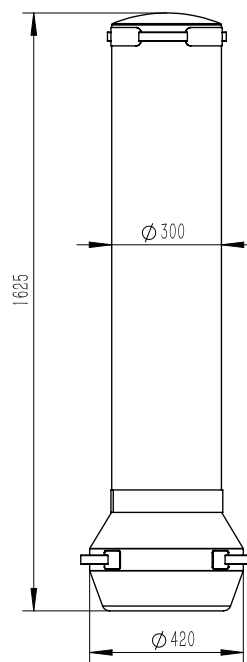

Free Punching

+ Το εξωτερικό υλικό αντέχει σε γροθιές, κλωτσιές, γονατιές ή αγκωνιές.

+ Ρίξτε το στο έδαφος και εξασκηθείτε στα αντίστοιχα χτυπήματα με μεγάλη ευκολία.

+ Το μεγάλο βάρος στη βάση επαναφέρει το ανδρικό σε όρθια θέση ακόμα και μετά τα πιο δυνατά χτυπήματα.