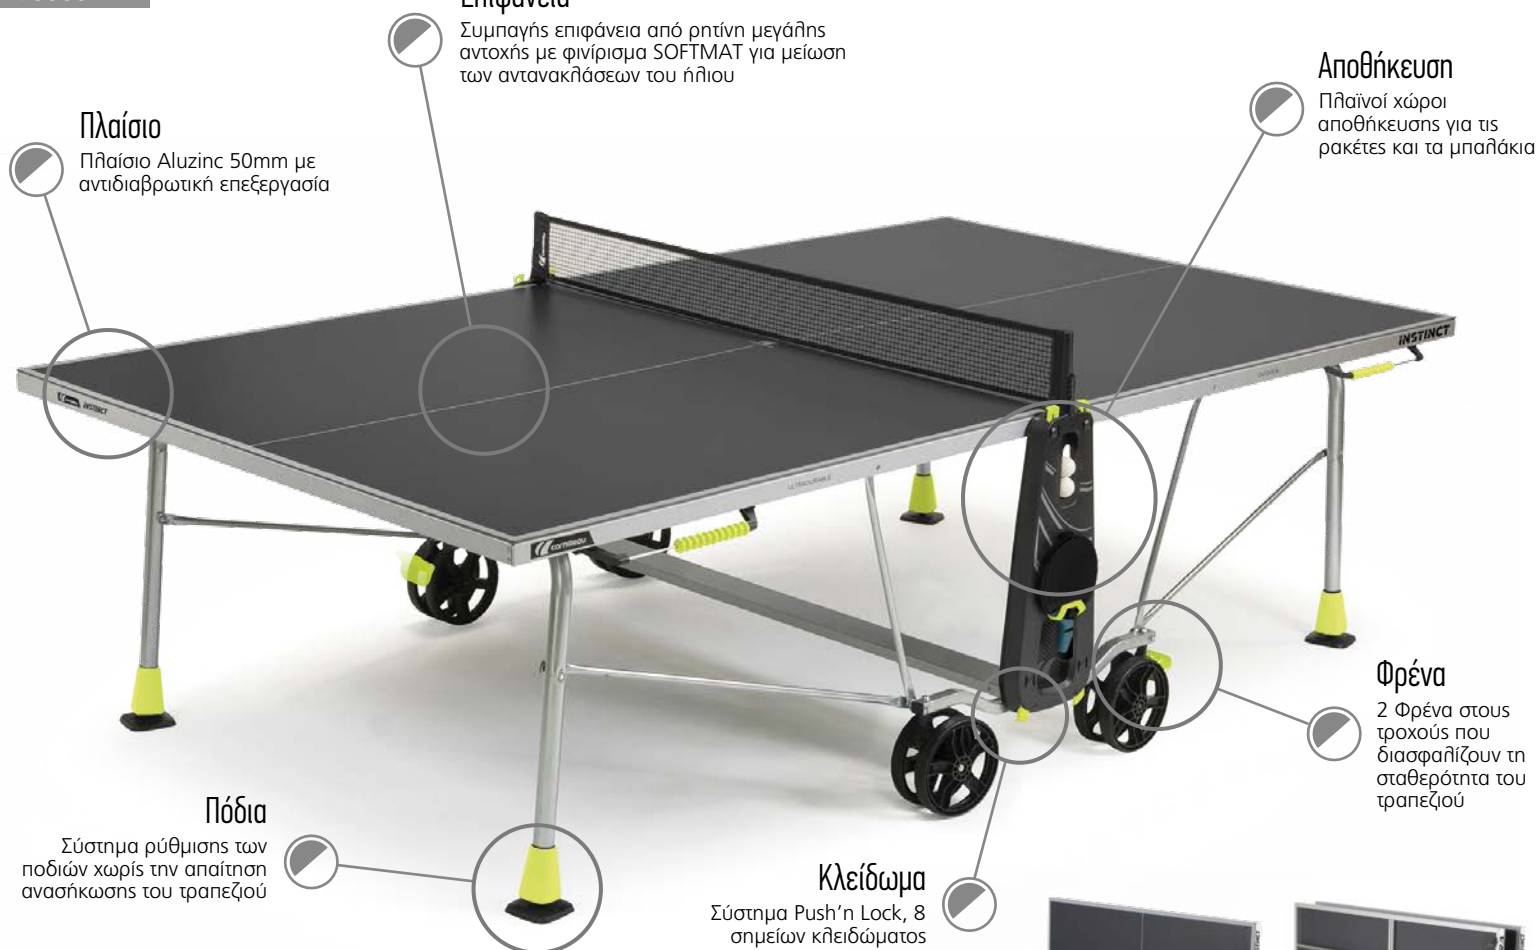

115309

BC117500011

Instinct

Τραπέζι Ping Pong Instinct

Πλαίσιο

Πλαίσιο Aluzinc 50mm με αντιδιαβρωτική επεξεργασία

Επιφάνεια

Συμπαγής επιφάνεια από ρητίνη μεγάλης αντοχής με φινιρίσμα SOFTMAT για μείωση των αντανακλάσεων του ήλιου

Αποθήκευση

Πλήνιοι χώροι αποθήκευσης για τις ρακέτες και τα μπαλάκια

Πόδια

Σύστημα ρύθμισης των ποδιών χωρίς την απαίτηση ανασήκωσης του τραπεζιού

Κλείδωμα

Σύστημα Push'n Lock, 8 σημείων κλειδώματος

Φρένα

2 Φρένα στους τροχούς που διασφαλίζουν τη σταθερότητα του τραπεζιού

ΠΡΟΔΙΑΓΡΑΦΕΣ

Διαστάσεις: 274,0x152,5x76,0 cm

Επιφάνεια: Ρητίνη 5 mm

Πλαίσιο: Aluzinc 40 mm

Πόδια: Ø38 mm

Τροχοί: 4 διπλοί, 200mm

Πέλματα: Ρυθμιζόμενα

Καθαρό βάρος: 54 kg

Std Pack: 1

Κατηγορία: Z11