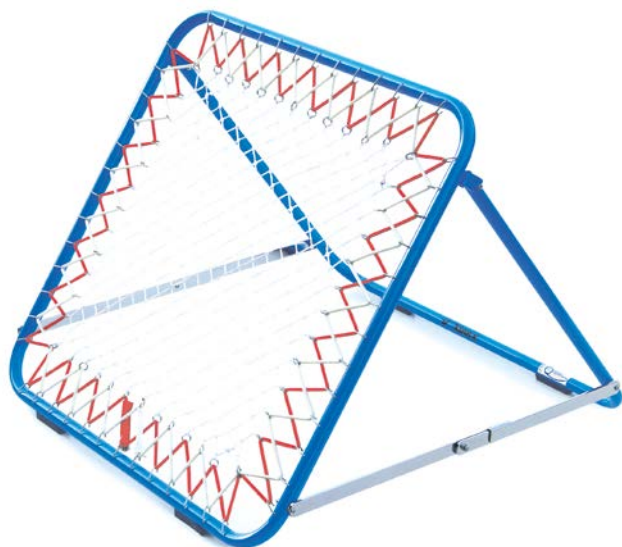

BC470016047

Ιμάντας
Για μεταφορά εμποδίων

ΠΡΟΔΙΑΓΡΑΦΕΣ

Std Pack: 100
Κατηγορία: Δ10

44987
BC442149044

- » Ποδαράκια στο κάτω μέρος για να μην αφήνει σημάδια

ΠΡΟΔΙΑΓΡΑΦΕΣ

Υλικό: Σίδηρος
 Σωλήνας: 32x1,63mm
 Βάρος: 11,2kg
 Διαστάσεις: 100x100cm
 Std Pack: 1
 Κατηγορία: Z5