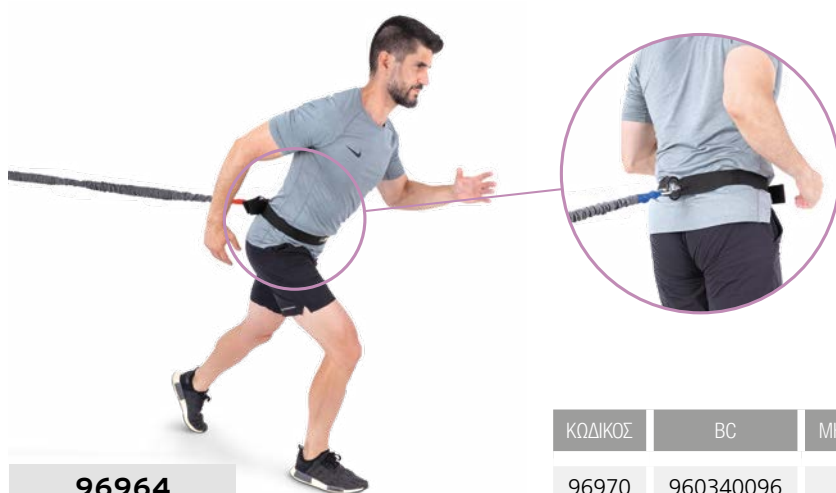

ΚΩΔΙΚΟΣ	BC	ΜΗΚΟΣ	ΑΝΤΙΣΤΑΣΗ	ΛΑΣΤΙΧΑ ΜΕΣΑ ΣΤΟ ΜΑΝΙΚΙ	ΚΑΤΗΓΟΡΙΑ	STD PACK
96970	960340096	250cm	15kg σε 100% επιμήκυνση	6,0x 13,0mm	Δ10	13
96971	960405096		20kg σε 100% επιμήκυνση	4,0x 14,0mm		
96972	960442596		25kg σε 100% επιμήκυνση	6,0x 15,5mm		9

96964

BC960057096

» Ανταθλητική ζώνη για τους κωδικούς 96970, 96971, 96972, 96962 & 96969