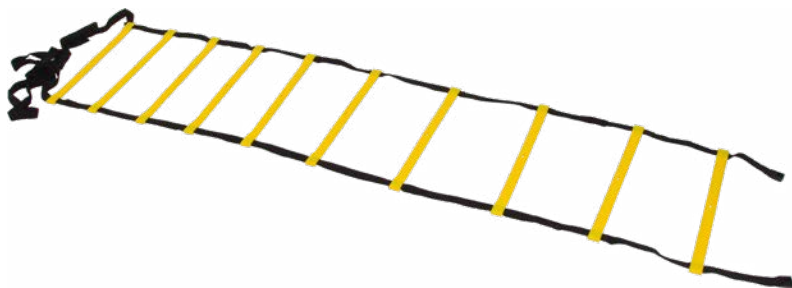

48580

BC480156048

- » Πλάτος εσωτερικό: 41cm
- » Δυνατότητα να ενώσουμε πολλές σκάλες μαζί με τα κλιπ που βρίσκονται στα άκρα

ΠΡΟΔΙΑΓΡΑΦΕΣ

Απόσταση: Μεταβαλλόμενη
Μήκος: 4m
Ξυλάκια: 10
Std Pack: 10
Κατηγορία: Δ10

Agility Ladder

Ξυλάκια επιτάχυνσης και ρυθμών

97702

BC970290097

- » Στεφάνια: 6 (49,5x56cm)
- » Η καλύτερη σκάλα για την εκτέλεση διαφόρων ειδών ασκήσεων χρησιμοποιώντας εξαγωνα στεφάνια
- » Διπλώνει εύκολα και έρχεται πακεταρισμένη σε τσάντα για εύκολη αποθήκευση και μεταφορά