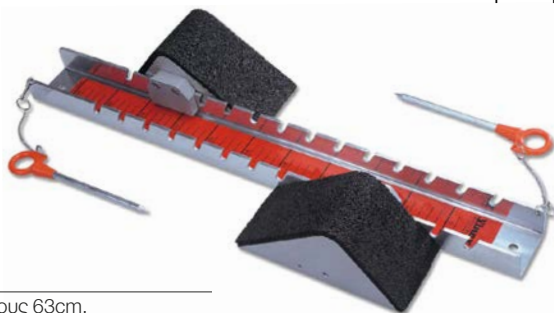

ΠΡΟΔΙΑΓΡΑΦΕΣ

Υλικό: Αλουμίνιο

Ράγα: Αλουμινίου, μήκους 63cm, 14 θέσεις των πεντάλ, μέγιστη απόσταση 45cm

Πεντάλ: Αλουμινίου με παχιά ελαστική επιφάνεια 11,5/14,5x8cm, ύψος φτέρνας 9cm

Βάσεις: Spikes κρυμμένα μέσα στα πεντάλ