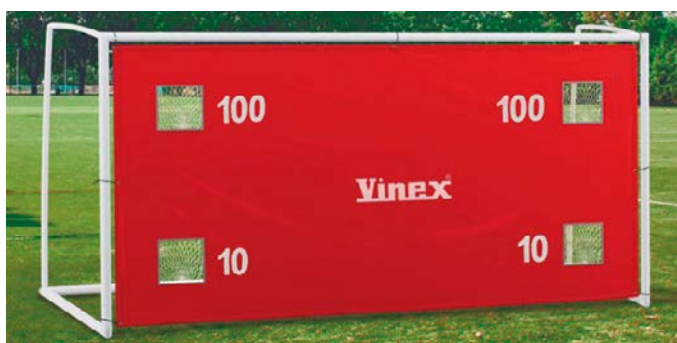

Στόχος για Τέρμα Handball

» 4 δίκτυωτές τσέπες πίσω από τις τρύπες, το δίκτυ της τσέπης από κλωστή 3mm και τρύπα 4x4cm

ΠΡΟΔΙΑΓΡΑΦΕΣ

Τεμάχια: 1
 Υλικό: Ύφασμα καλυμμένο με PVC
 Τρύπες: Διαστάσεων 22x22cm με μπορντούρα λευκού υφάσματος πλάτους 1cm
 Μπορντούρα: Ταγραφιλίν, πλάτους 5cm
 Στερέωση: Με κορδόνια πάνω στο τέρμα
 Διαστάσεις: 300x200cm
 Std Pack: 5
 Κατηγορία: Z5