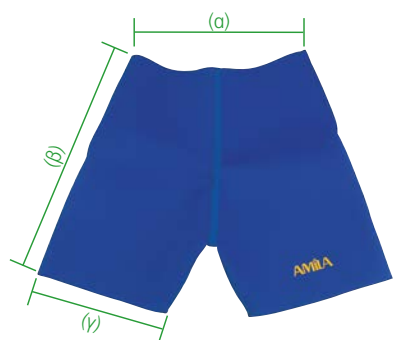

ΠΡΟΔΙΑΓΡΑΦΕΣ

Υλικό: Βαμβακερό (Terry) εσωτερικά
Σφουγγάρι: 1,5 mm
Συσκευασία: Κρεμαστή Clamp Pack
Std Pack: 32
Κατηγορία: Z6

Exercise Shorts

Βερμούδα αδυνατίσματος
με φερμουάρ στο πλάι

ΠΡΟΔΙΑΓΡΑΦΕΣ

Υλικό: Neoprene
Ενώσεις: Κολλητές
Συσκευασία: Κρεμαστή Clamp Pack
Std Pack: 20
Κατηγορία: Z6

ΚΩΔΙΚΟΣ	BC	ΔΙΑΣΤΑΣΕΙΣ		
		(Α)	(Β)	(Γ)
83070	830199083	35 x 41	x 20 cm	
83071	830208083	38 x 41	x 20 cm	

Waist Support

Ζώνη αδυνατίσματος
με velcro

ΚΩΔΙΚΟΣ	BC	SPONGE	ΔΙΑΣΤΑΣΕΙΣ
46900	460104046	4mm	100 x 20 cm
46904	460121046	4mm	105 x 25 cm
46908	460144046	4mm	115 x 30 cm

ΠΡΟΔΙΑΓΡΑΦΕΣ

Υλικό: Neoprene
Std Pack: 20
Κατηγορία: Z6

COMPRESSION SUPPORT SLEEVES

Υποστήριξη

Ενισχύει την άρθρωση
χωρίς να περιορίζει την
κίνηση

Αερισμός

Ύφασμα που αναπνέει, με
σχεδίαση που απομακρύνει
την υγρασία, μεγιστοποιεί
την άνεση και ελαχιστοποιεί
τον ερεθισμό