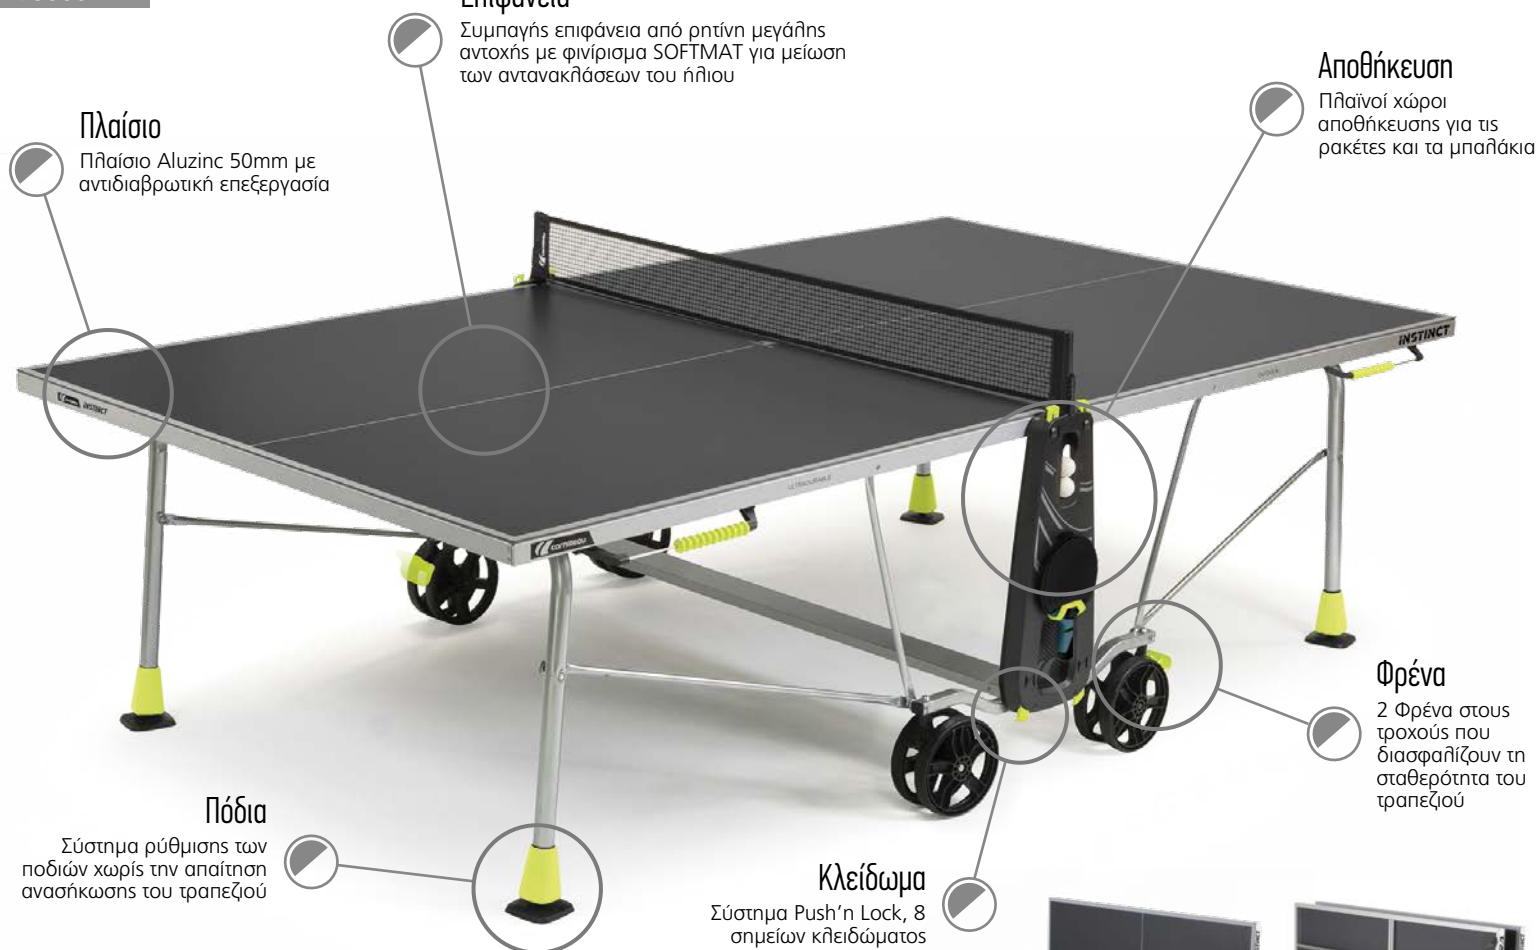

115309

BC117500011

Instinct

Τραπέζι Ping Pong Instinct

Πλαίσιο

Πλαίσιο Aluzinc 50mm με αντιδιαβρωτική επεξεργασία

Επιφάνεια

Συμπαγής επιφάνεια από ρητίνη μεγάλης αντοχής με φινιρίσμα SOFTMAT για μείωση των αντανακλάσεων του ήλιου

Αποθήκευση

Πλήσιμοι χώροι αποθήκευσης για τις ρακέτες και τα μπαλάκια

Πόδια

Σύστημα ρύθμισης των ποδιών χωρίς την απαίτηση ανασήκωσης του τραπεζιού

Κλείδωμα

Σύστημα Push'n Lock, 8 σημείων κλειδώματος

Φρένα

2 Φρένα στους τροχούς που διασφαλίζουν τη σταθερότητα του τραπεζιού

ΠΡΟΔΙΑΓΡΑΦΕΣ

Διαστάσεις: 274,0x152,5x76,0 cm

Επιφάνεια: Ρητίνη 5 mm

Πλαίσιο: Aluzinc 40 mm

Πόδια: Ø38 mm

Τροχοί: 4 διπλοί, 200mm

Πέλματα: Ρυθμιζόμενα

Καθαρό βάρος: 54 kg

Std Pack: 1

Κατηγορία: Z11