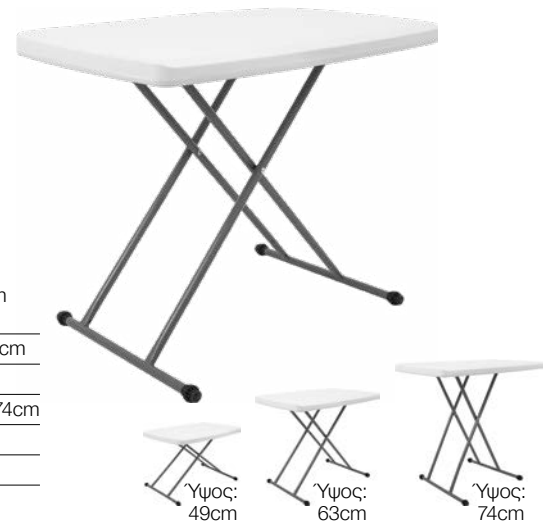

ΠΡΟΔΙΑΓΡΑΦΕΣ

Σκελετός: Σιδήρου Ø19x1mm με ηλεκτροστατική βαφή
Τάβλα: Hollow Blow plastic 4cm
Πτυσσόμενο: Ναι
Διαστάσεις: 77,5x50x49/63/74cm
Βάρος: 4,2kg
Std Pack: 1
Κατηγορία: A2

Τραπεζί Μεταβλητού Ύψους
3 επιλογές