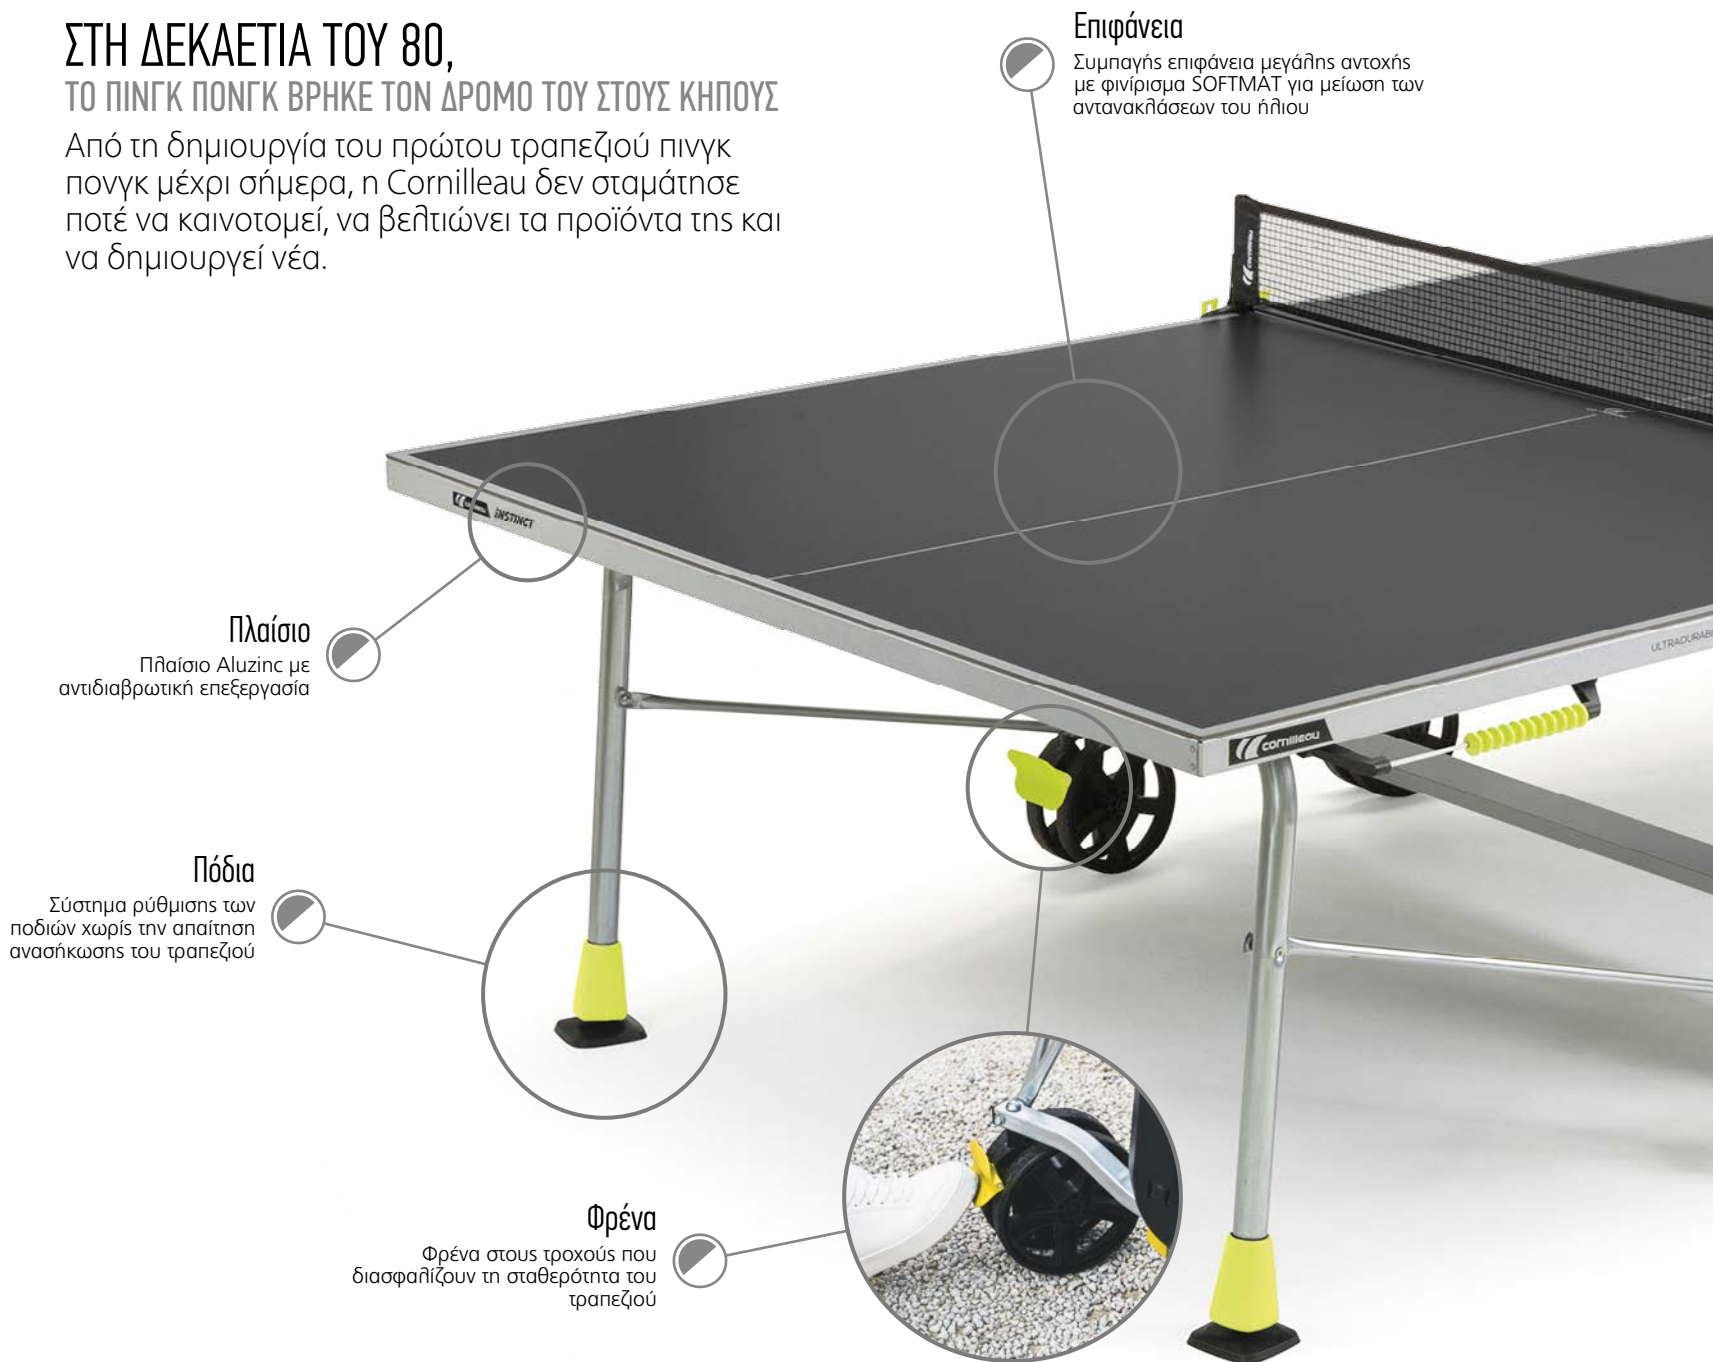

ΣΤΗ ΔΕΚΑΕΤΙΑ ΤΟΥ 80, ΤΟ ΠΙΝΓΚ ΠΟΝΓΚ ΒΡΗΚΕ ΤΟΝ ΔΡΟΜΟ ΤΟΥ ΣΤΟΥΣ ΚΗΠΟΥΣ

Από τη δημιουργία του πρώτου τραπεζιού πινγκ πονγκ μέχρι σήμερα, η Cornilleau δεν σταμάτησε ποτέ να καινοτομεί, να βελτιώνει τα προϊόντα της και να δημιουργεί νέα.

Βελτιώνεται συνεχώς όπως ποτέ

Καινοτομία σημαίνει επίσης να αναπτύσσουμε συνεχώς τα προϊόντα μας προς καλύτερο. Για να διασφαλίσει τη συνέχιση αυτού του πνεύματος και να παραμείνει στην πρώτη γραμμή, σήμερα περισσότερο από το 10% του προσωπικού της, απασχολούνται σε έργα που σχετίζονται με την καινοτομία.

Από το 1982, η Cornilleau συνεργάζεται με τους κορυφαίους παίκτες στη Γαλλία που, μέσω της τεχνογνωσίας τους, έχουν βοηθήσει στη βελτίωση της ποιότητας των προϊόντων της.