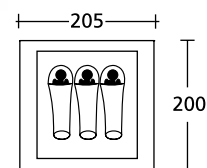

Pro Air
Σκηνή Camping Pro Air

Πόρτες | Παράθυρα
Δύο πόρτες και τέσσερα παράθυρα με κουκουιέρα

Εξωτερικό Υλικό
Το εξωτερικό ύφασμα είναι από Oxford 150D με αδιαβροχοποίηση PU1500

Χαμηλά Παράθυρα
Τα χαμηλά παράθυρα ανοίγουν με τέτοια κλίση που δεν είστε ορατοί απ' έξω, αλλά με το δροσερό αεράκι να μπαίνει μέσα

Πάτωμα
Πάτωμα από Oxford 210D με αδιαβροχοποίηση PU2500

Μεταφορά
Περιλαμβάνεται τσάντα για την εύκολη μεταφορά της

Διάσταση Τσάντας
86x17x20cm

Κωδικός	Τιμή	Διάσταση σε cm	Υλικό Σκηνής OXFORD	Υλικό Πατώματος OXFORD	Μπανέλες Fiberglass	Αδιαβροχοποίηση PU	Χωρητικότητα	Πόρτες	Παράθυρα	Διπλή Οραφή	Αυτόματο Άνοιγμα	Βάρος (Kg)	Κατηγορία	Std Pack
11239	111155011	205x200x115	150D	210D	-	1500	3	2	4	✓	✓	5,00	B0	4

Υλικό Υφάσματος
Polyester 190T

Αδιαβροχοποιητική Επίστρωση
Πολιουρεθάνης (PU) 1500

Υλικό Πατώματος
Oxford 210D