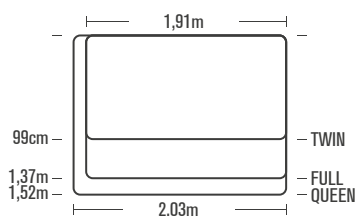

ΚΩΔΙΚΟΣ	ΤΙΜΗ	ΜΕΓΕΘΟΣ	ΧΡΟΝΟΣ* ΦΟΥΣΚΩΜΑΤΟΣ	ΒΑΡΟΣ ΣΥΣΚΕΥΑΣΙΑΣ	STD PACK
64101	13,30 €	Twin	—	2,5Kg	4
64102	17,90 €	Full	—	3,4Kg	3
64103	19,90 €	Queen	—	4,0Kg	3

- Τεχνολογία Fiber-Tech™
- Κατάλληλο για χρήση στο εσωτερικό ενός σπιτιού ή για camping σε σκηνή
- Βελούδινη μαλακή επιφάνεια στρώματος
- 25cm απόσταση από το πάτωμα, για μεγαλύτερη προσαρμοστικότητα

Δυνατό και ελαφρύ. **Ιδανικό ακόμα και για τις δύσκολες συνθήκες ενός εξωτερικού χώρου, με τεχνολογία Fiber-Tech™, για ανθεκτικότητα που διαρκεί.** Η βελούδινη επιφάνεια ύπνου μπορεί να καθαριστεί εύκολα και προσφέρει άνεση και αίσθηση απαλότητας.

DURA-BEAM® DELUXE SERIES ULTRA PLUSH - HEADBOARD

Με Ενσωματωμένη Ηλεκτρική Τρόμπα Αέρα