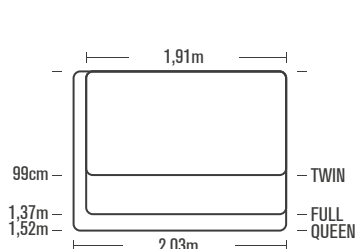

ΚΩΔΙΚΟΣ	ΤΙΜΗ	ΜΕΓΕΘΟΣ	ΧΡΟΝΟΣ* ΦΟΥΣΚΩΜΑΤΟΣ	ΒΑΡΟΣ ΣΥΣΚΕΥΑΣΙΑΣ	STD PACK
64777	22,80 €	Twin	2:30"	3,0Kg	4
64778	24,80 €	Full	3:30"	3,8Kg	3
64779	27,20 €	Queen	4:00"	4,4Kg	3

- Τεχνολογία Fiber-Tech™
- Εξωτερική αντλία αέρα μπαταρίας, που λειτουργεί με 6 μπαταρίες τύπου C (δεν περιλαμβάνονται), για γρήγορο φούσκωμα και ξεφούσκωμα
- Η αντλία μπορεί να χρησιμοποιηθεί και σε άλλα φουσκωτά
- Κατάλληλο για χρήση στο εσωτερικό ενός σπιτιού ή για camping σε σκηνή
- Βελούδινη μαλακή επιφάνεια στρώματος
- 25cm απόσταση από το πάτωμα, για μεγαλύτερη προσαρμοστικότητα

Η σειρά φουσκωτών κρεβατιών **Prestige Downy** είναι **εξαιρετικά για το σκληρό εξωτερικό περιβάλλον και βολική για εσωτερικούς χώρους**. Η εσωτερική κατασκευή **Fiber-Tech™** παρέχει **μακροχρόνια αντοχή και υποστήριξη**. Η **βελούδινη επιφάνεια** ύπνου είναι άνετη και μπορεί να καθαριστεί εύκολα.