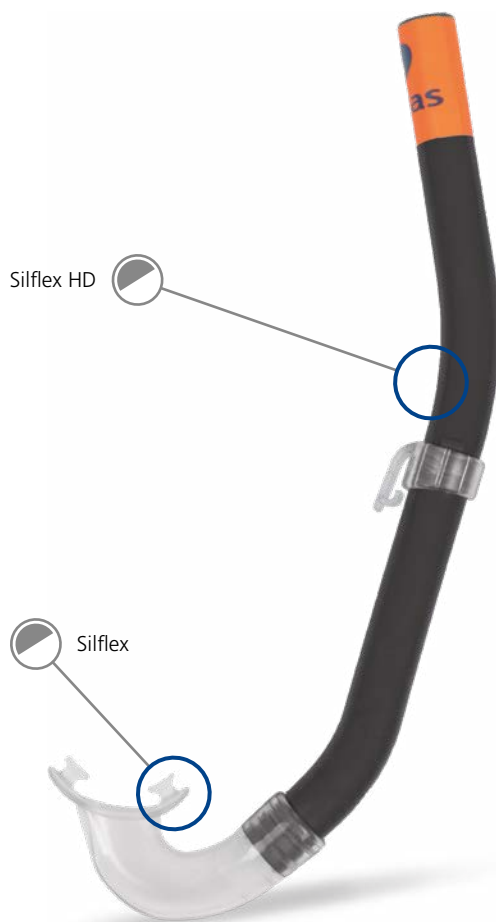

**Fizy SR**

Silflex Senior

**ΠΡΟΔΙΑΓΡΑΦΕΣ**

Μέγεθος: Senior  
Υλικό:  
Σωλήνας: Silflex HD,  
Επιστόμιο: Silflex  
Κατηγορία: Γ7

ΚΩΔΙΚΟΣ	ΧΡΩΜΑ	ΤΙΜΗ	STD PACK
52306		6,20 €	25
52307		6,20 €	
52308		6,20 €	

**Dual SR**