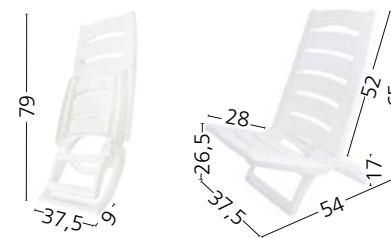

Beach Chair