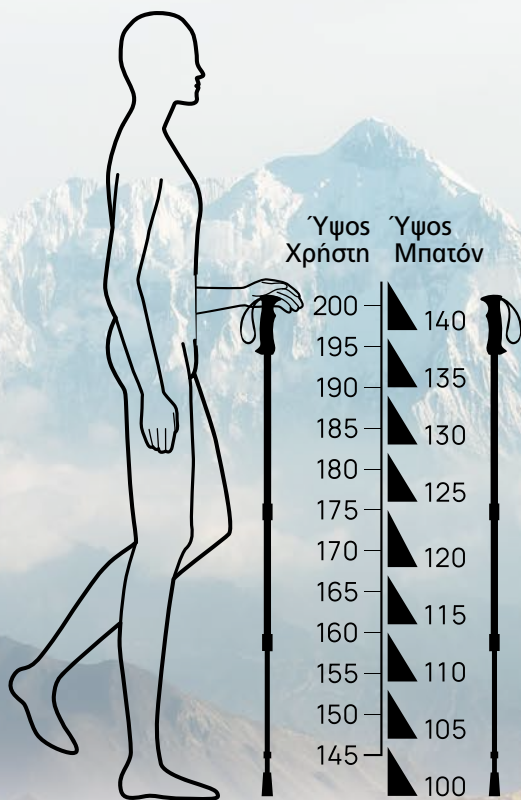

Ρύθμισε σωστά το μπατόν με βάση το ύψος σου

11449

BC110314011