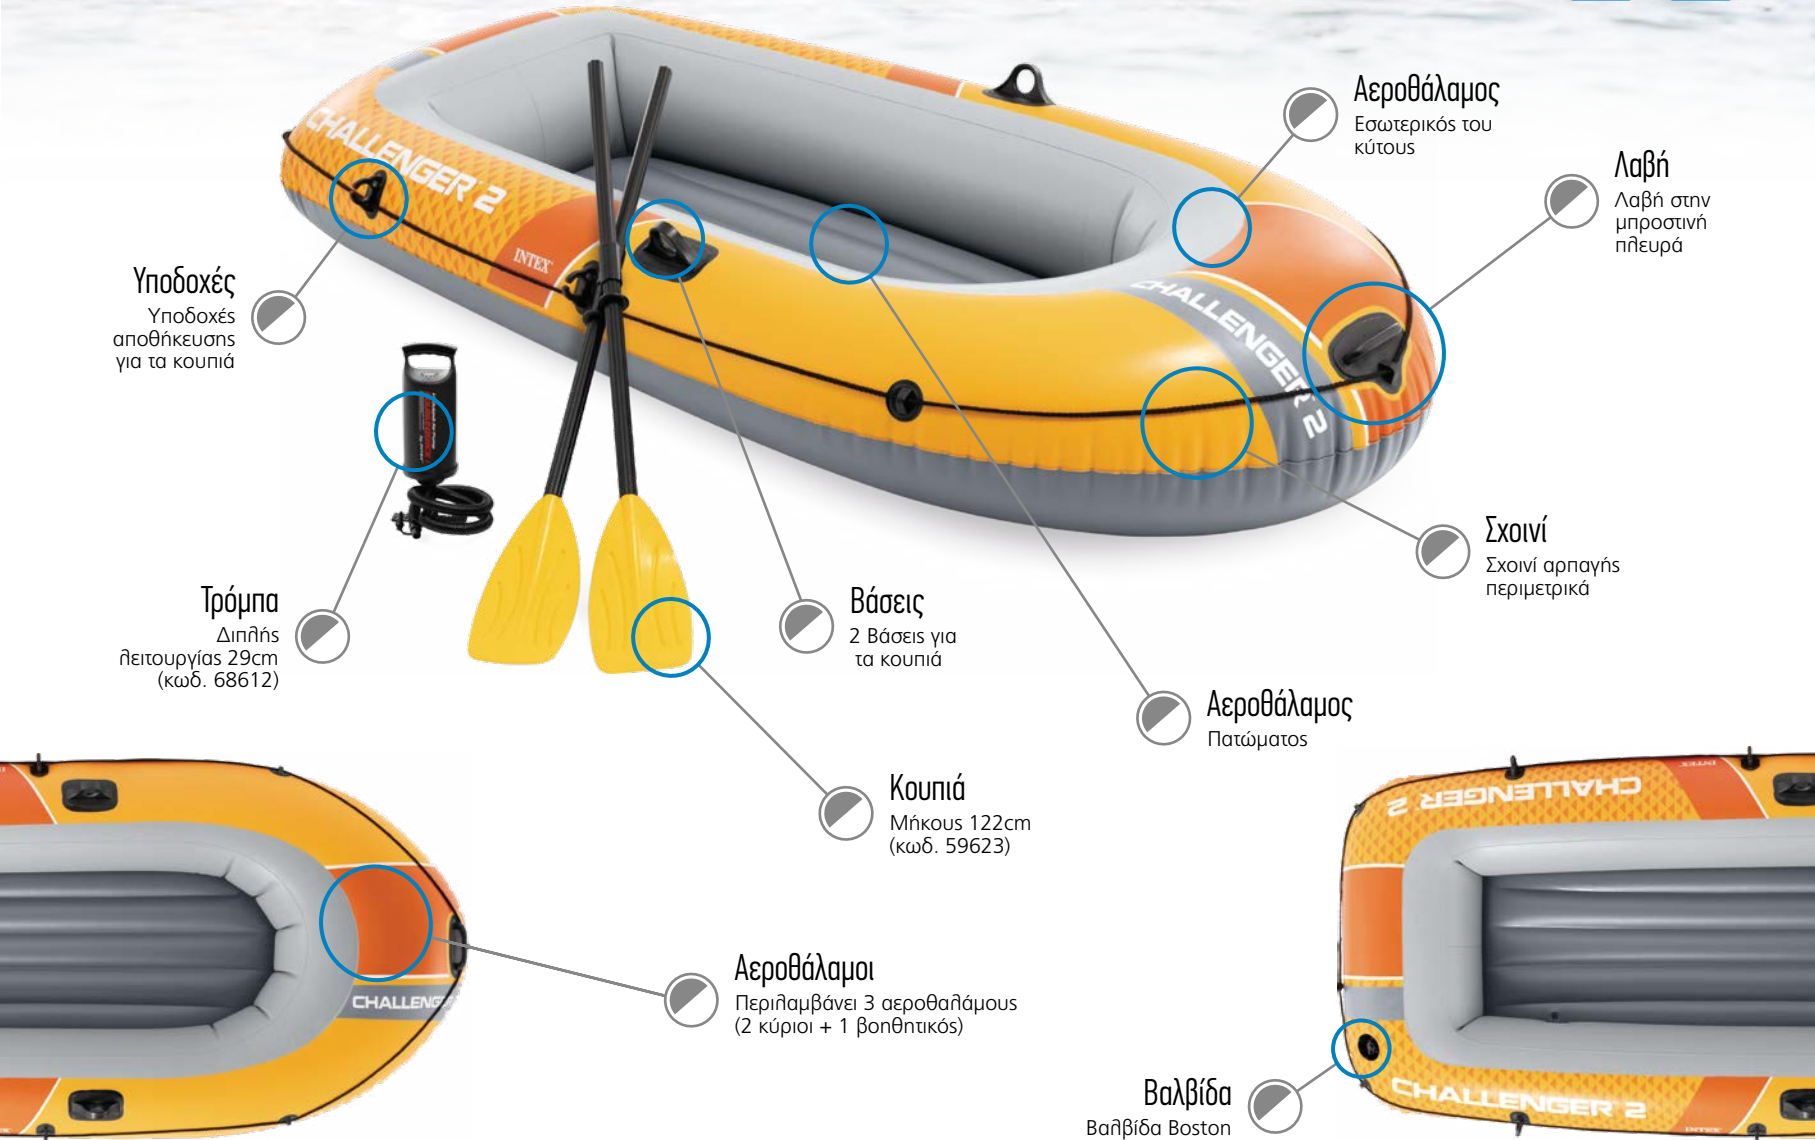

SPORT SERIES

CHALLENGER 3

Κωδικός	Όνομασία	Τιμή	Διάσταση (cm)	Εξωτερικό Υλικό	Εσωτερικό Υλικό	Πάτωμα	Τρόμπα	Κουπιά	Χωρητικότητα σε άτομα	Χωρητικότητα σε Κιλά	Κατηγορία	Std Pack
66312	Challenger 2 Set	660528066	236x137x43	2 στρώματα PVC	Polyester	PVC (φουσκωτό)	✓	✓	2	200	Γ20	2

* Όλες οι βάρκες πωλούνται ως μέσο διασκέδασης για χρήση σε ήπιες και ρηχά νερά. Το Λιμεναρχείο δεν χορηγεί άδεια ανοικτής θαλάσσης.