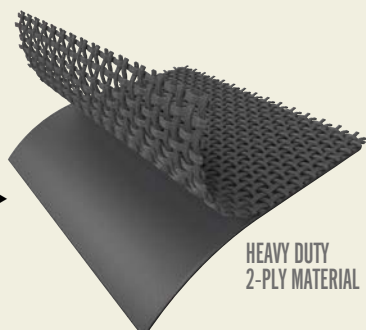

Υλικό Διπλής Επίστρωσης Βαρίας Κατασκευής

Η διπλή επίστρωση συγκρατεί σταθερά τον αέρα ενώ παρέχει έναν τέλειο συνδυασμό υψηλής αντοχής, σταθερότητας και ανώτερης ποιότητας άνεσης.

HEAVY DUTY 2-PLY MATERIAL