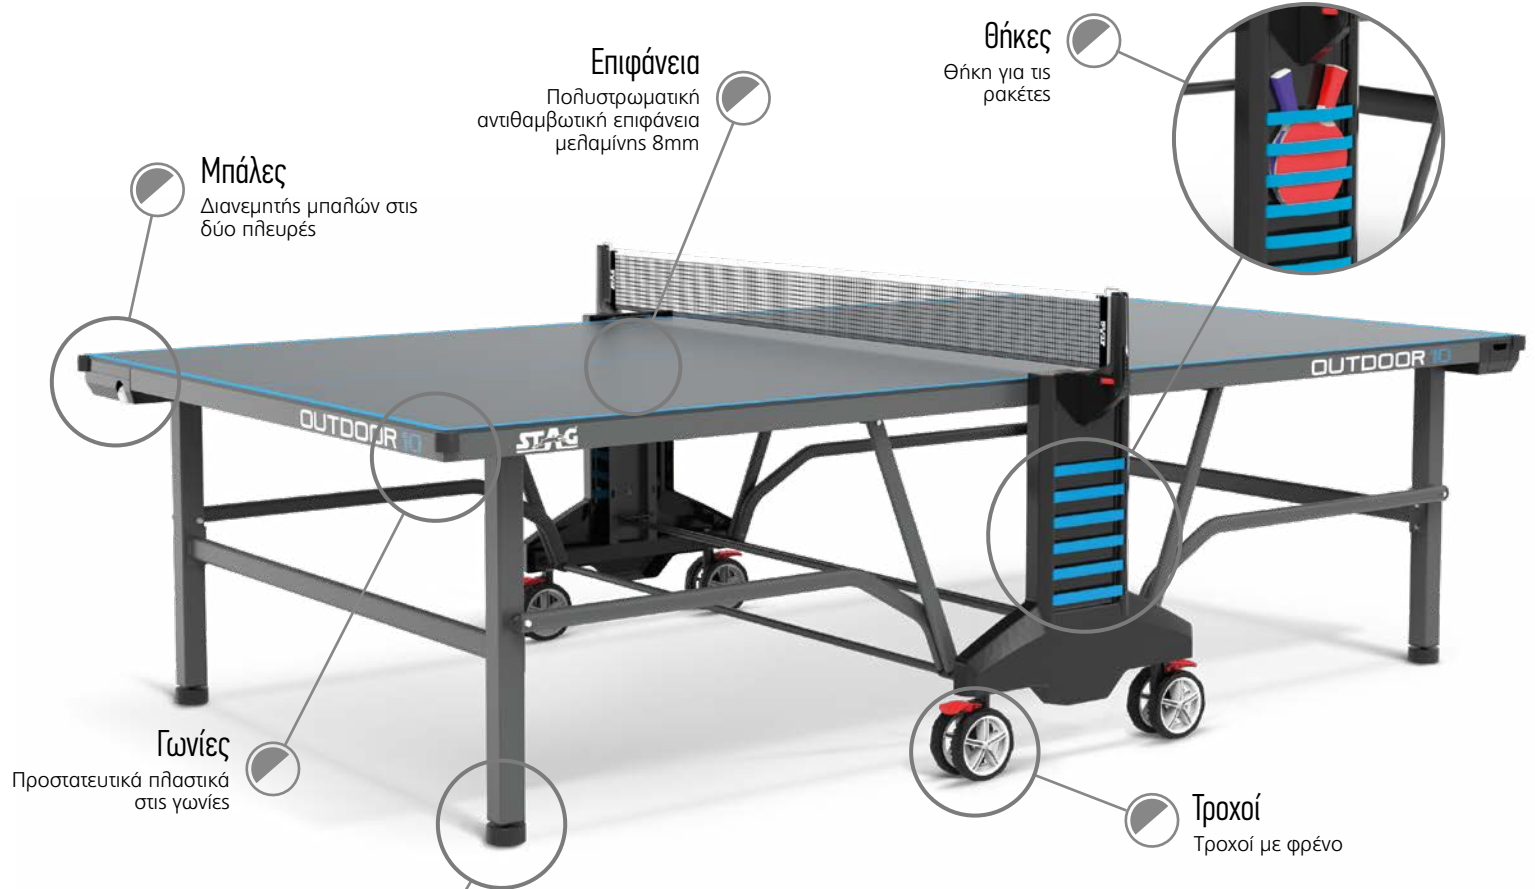

42824

BC4210950042

Outdoor 10

Τραπέζι Ping Pong Outdoor 10

ΠΡΟΔΙΑΓΡΑΦΕΣ

Διαστάσεις: 274,0x152,5x76,0 cm
Επιφάνεια: Ρητίνη 8 mm
Πλαίσιο: Ατσάλινο 20x45x1,2 mm
Πόδια: Ατσάλινα 50x50x1,0 mm
Τροχοί: 4 διπλοί, 127 mm
Πέλματα: Ρυθμιζόμενα
Καθαρό βάρος: 90 kg
Std Pack: 1
Κατηγορία: Z4

Πέλματα
Ρυθμιζόμενα πέλματα (οριζοντιοποιητές)

✓ ΠΕΡΙΛΑΜΒΑΝΟΝΤΑΙ:
3 μπαλάκια και 2 ρακέτες εξωτερικού χώρου