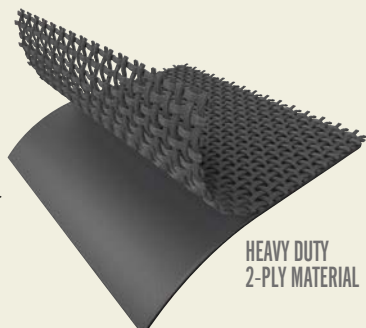

Υλικό Διπλής Επίστρωσης Βαρίας Κατασκευής

Η διπλή επίστρωση συγκρατεί σταθερά τον αέρα ενώ παρέχει έναν τέλειο συνδυασμό ▶ υψηλής αντοχής, σταθερότητας και ανώτερης ποιότητας άνεσης.

Βελτιωμένη Επιφάνεια **Comfort Pillow**