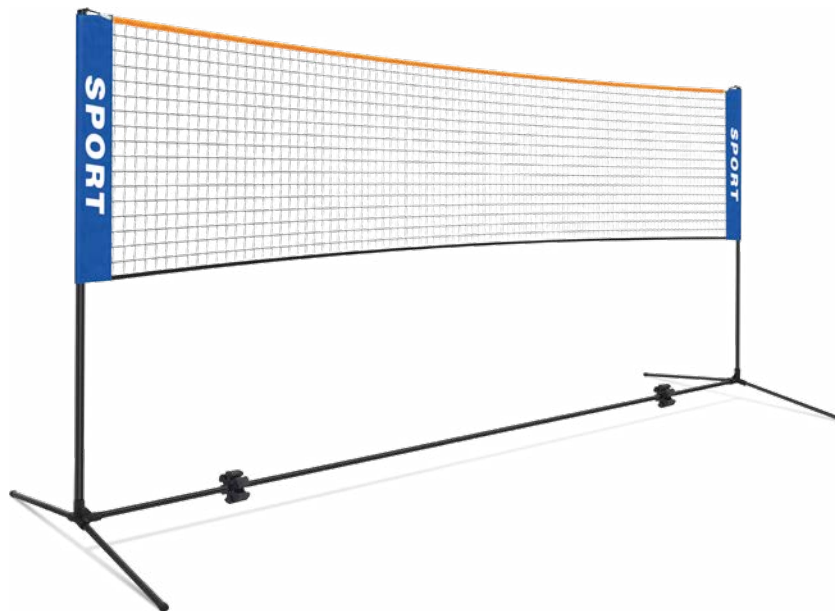

42079

BC420033042

Μπαλάκια Badminton

ΠΡΟΔΙΑΓΡΑΦΕΣ

Τεμάχια: 6
Υλικό: Νυλον
Επίπεδο: Προπόνησης
Std Pack: 100
Κατηγορία: Z3

Μπαλάκια Badminton

ΠΡΟΔΙΑΓΡΑΦΕΣ

Τεμάχια: 6
Υλικό: Νυλον

ΚΩΔΙΚΟΣ	BC	ΤΑΧΥΤΗΤΑ
42072	420052542	Μεσαία
42073	420054842	Χαμηλή

Επίπεδο: Προπόνησης
Std Pack: 50
Κατηγορία: Z3

42007

BC420049042

S-320

Μπαλάκια Badminton

Φελλός
Συνθετικός
φελλός

ΠΡΟΔΙΑΓΡΑΦΕΣ

Τεμάχια: 6
Υλικό: Νυλον
Επίπεδο: Προπόνησης
Std Pack: 100
Κατηγορία: Z3

42071

BC420059042

S-300

Μπαλάκια Badminton

Φελλός
Φυσικός φελλός

ΠΡΟΔΙΑΓΡΑΦΕΣ

Τεμάχια: 6
Υλικό: Νυλον
Επίπεδο: Προπόνησης
Std Pack: 100
Κατηγορία: Z3

42078

BC420239042

W-09

Μπαλάκια Badminton

ΠΡΟΔΙΑΓΡΑΦΕΣ

Τεμάχια: 12
Υλικό: Φτερό πάπιας
Επίπεδο: Προπόνησης
Std Pack: 50
Κατηγορία: Z3

42760

BC420079542

Δίκτυ Badminton

ΠΛΕΚΤΟ

ΠΡΟΔΙΑΓΡΑΦΕΣ

Υλικό: Polyester
Επίπεδο: Προπόνησης
Νήμα: Πλεκτό
τρίκλων Ø0,6mm
Διαστάσεις: 6,10x0,76m
Std Pack: 50
Κατηγορία: Z5

42768

BC420481042

Σετ Badminton

» Συναρμολόγηση τόσο εύκολη, που την κάνετε μαζί με τα παιδιά σαν παιχνίδι

ΠΡΟΔΙΑΓΡΑΦΕΣ

Επίπεδο: Προπόνησης
Στύλοι: Ατσάλινοι ύψους 1,45m x Ø19mm, κουμπώνουν μεταξύ τους εύκολα και με ασφάλεια
Δίκτυ: Τρύπα 4.5x4.5cm
Νήμα: Πλεκτό Ø2,0mm
Τσάντα: Με ιμάντα ώμου για εύκολη μεταφορά
Διαστάσεις: 3,0x0,7m
Std Pack: 6
Κατηγορία: Z5