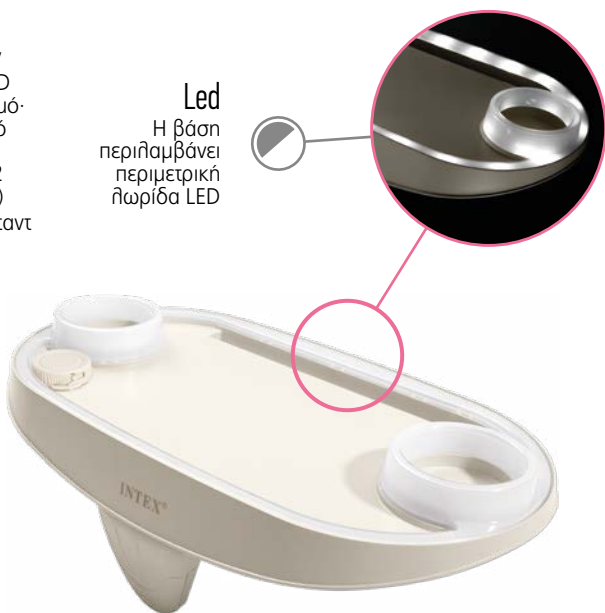

28520

Premium Spa Tray

- > Η λωρίδα από LED προσφέρει φωτισμό-τροφοδοτείται από 2 τμχ. μπαταρίες μεγέθους CR2032 (περιλαμβάνονται)
- > Ενσωματωμένο σταντ για κινητό/tablet
- > Στερεώνεται στον τοίχο του spa
- > **Διαστάσεις:** 45x26x16cm

€12,80η

Std Pack 4 Κατηγορία Γ20

28505

Spa Headrest (Foam)

- > Εργονομικό σχήμα από μαλακό αφρό πολυουρεθάνης
- > Προσφέρει στήριξη στο κεφάλι και το σβέρκο
- > Προσαρμόζεται με ασφάλεια στον τοίχο του spa
- > Εύκολο να αφαιρεθεί ή τοποθετηθεί σε άλλη θέση
- > **Διαστάσεις:** 28x23x17cm

€15,30η

Std Pack 6 Κατηγορία Γ20