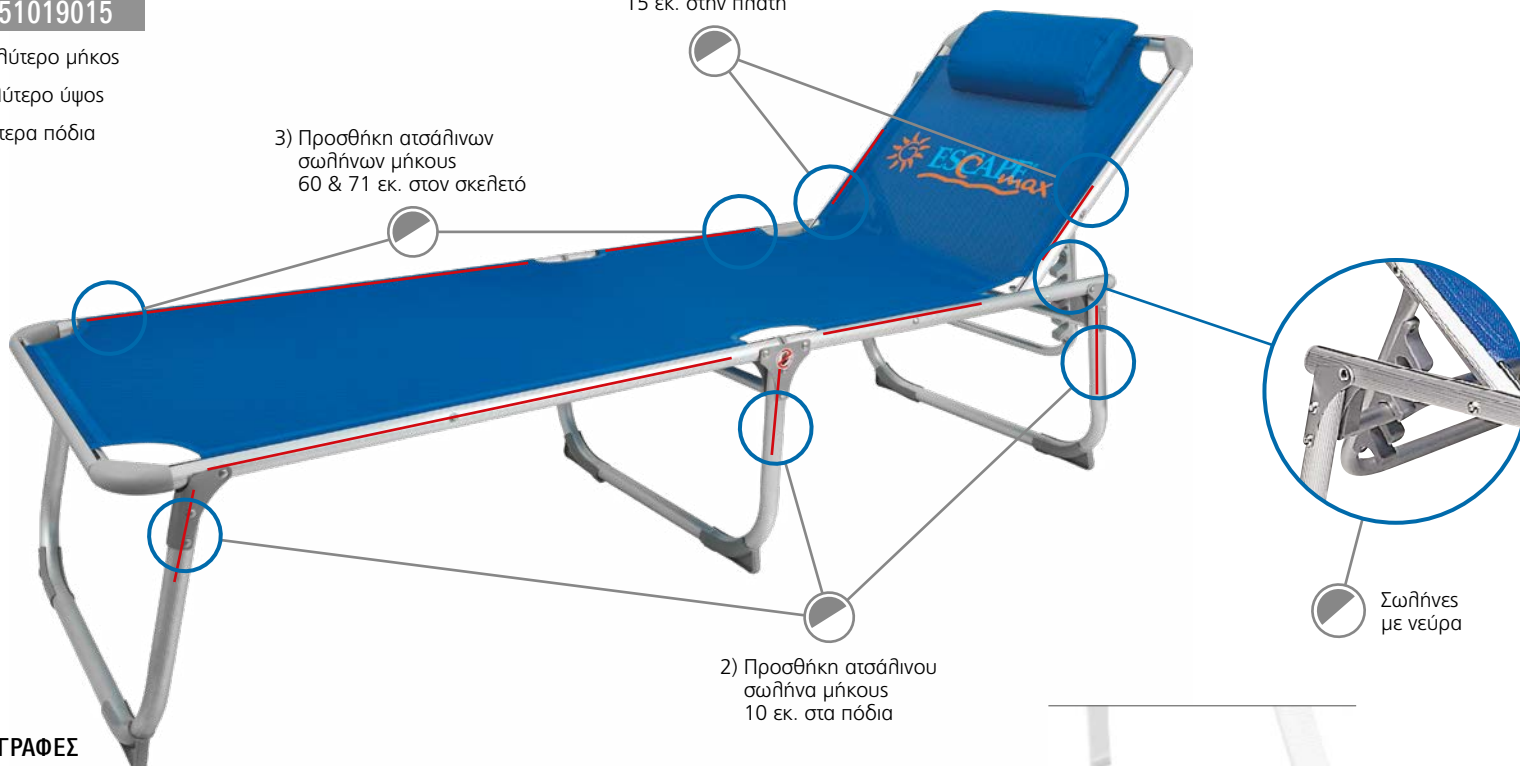

15686

ΓΙΑ ΥΠΕΡΒΑΡΟΥΣ

BC151019015

- » Μεγαλύτερο μήκος
- » Μεγαλύτερο ύψος
- » Ψηλότερα πόδια

1) Προσθήκη ασάθινου σωλήνα μήκους 15 εκ. στην πλάτη

3) Προσθήκη ασάθινων σωλήνων μήκους 60 & 71 εκ. στον σκελετό

2) Προσθήκη ασάθινου σωλήνα μήκους 10 εκ. στα πόδια

Folding Beach Bed

Σωλήνες με νεύρα

ΠΡΟΔΙΑΓΡΑΦΕΣ

Υλικό: Αλουμίνιο

Πτυσσόμενη: Ναι

Σκελετός: Ø28x1mm, με σιδερένιο σωλήνα εσωτερικά, μήκους 10cm στα πόδια, 15cm στην πλάτη & 60/71cm στον σκελετό

Τρίγωνα: Σιδερένια 1,6mm

Ύφασμα: Textilene 2x2 750gr

Διαστάσεις: 60x200x40cm

Βάρος: 6,50kg

Std Pack: 4

Κατηγορία: A21