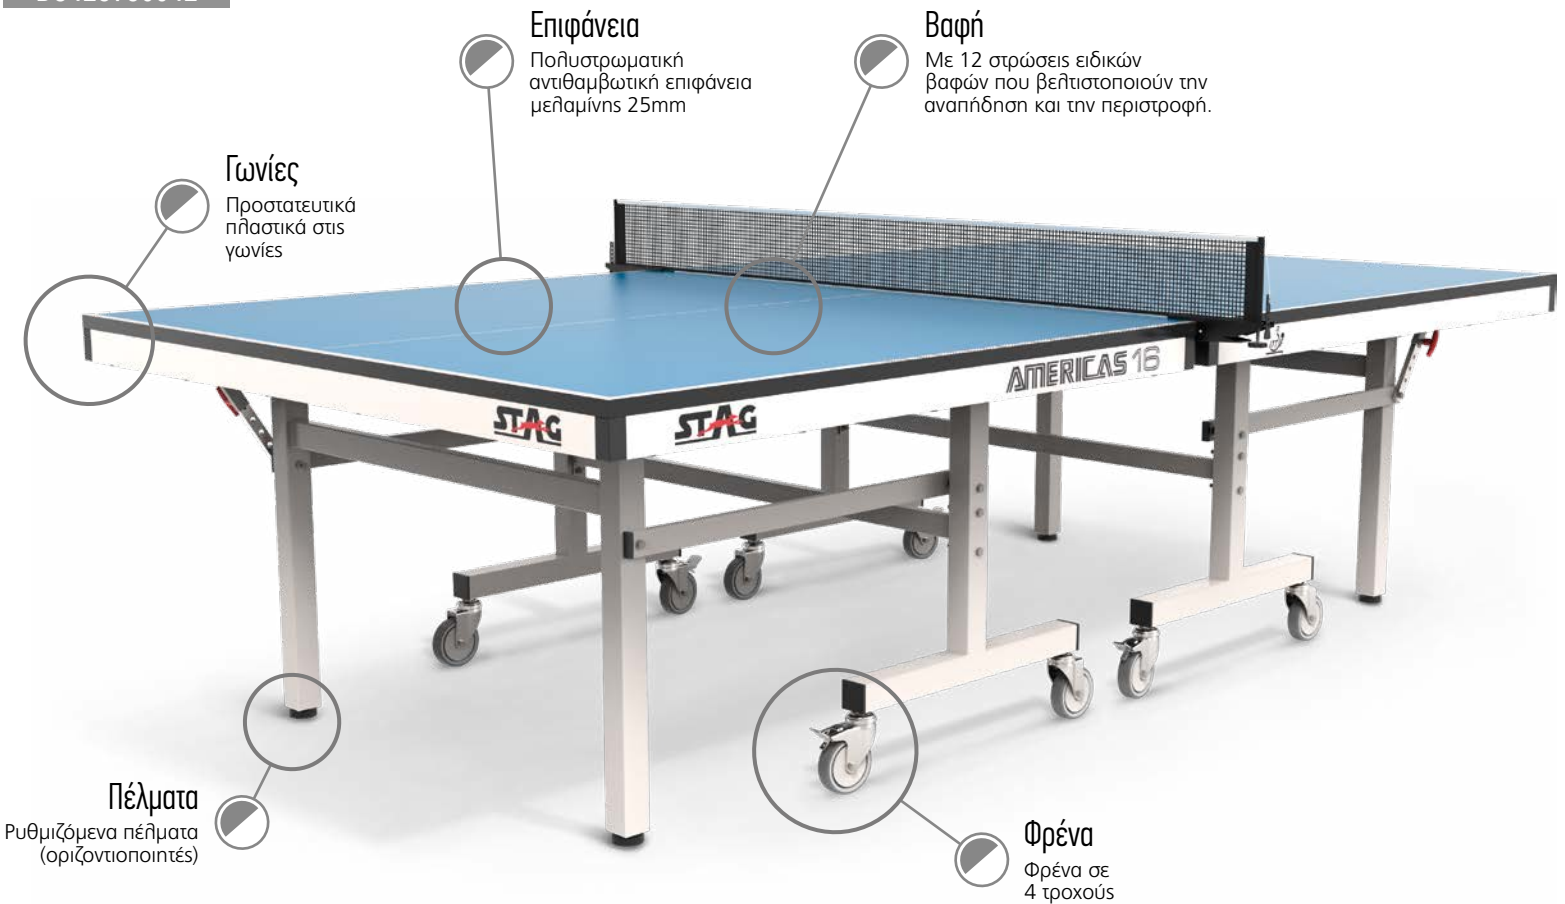

**ΠΡΟΔΙΑΓΡΑΦΕΣ**

Υλικό: Πολυαιθυλένιο  
Μήκος: 180cm  
Για τα τραπέζια: 113403 & 115404  
Std Pack: 10  
Κατηγορία: Z11

42884

BC428750042

Americas

Τραπέζι Ping Pong Americas