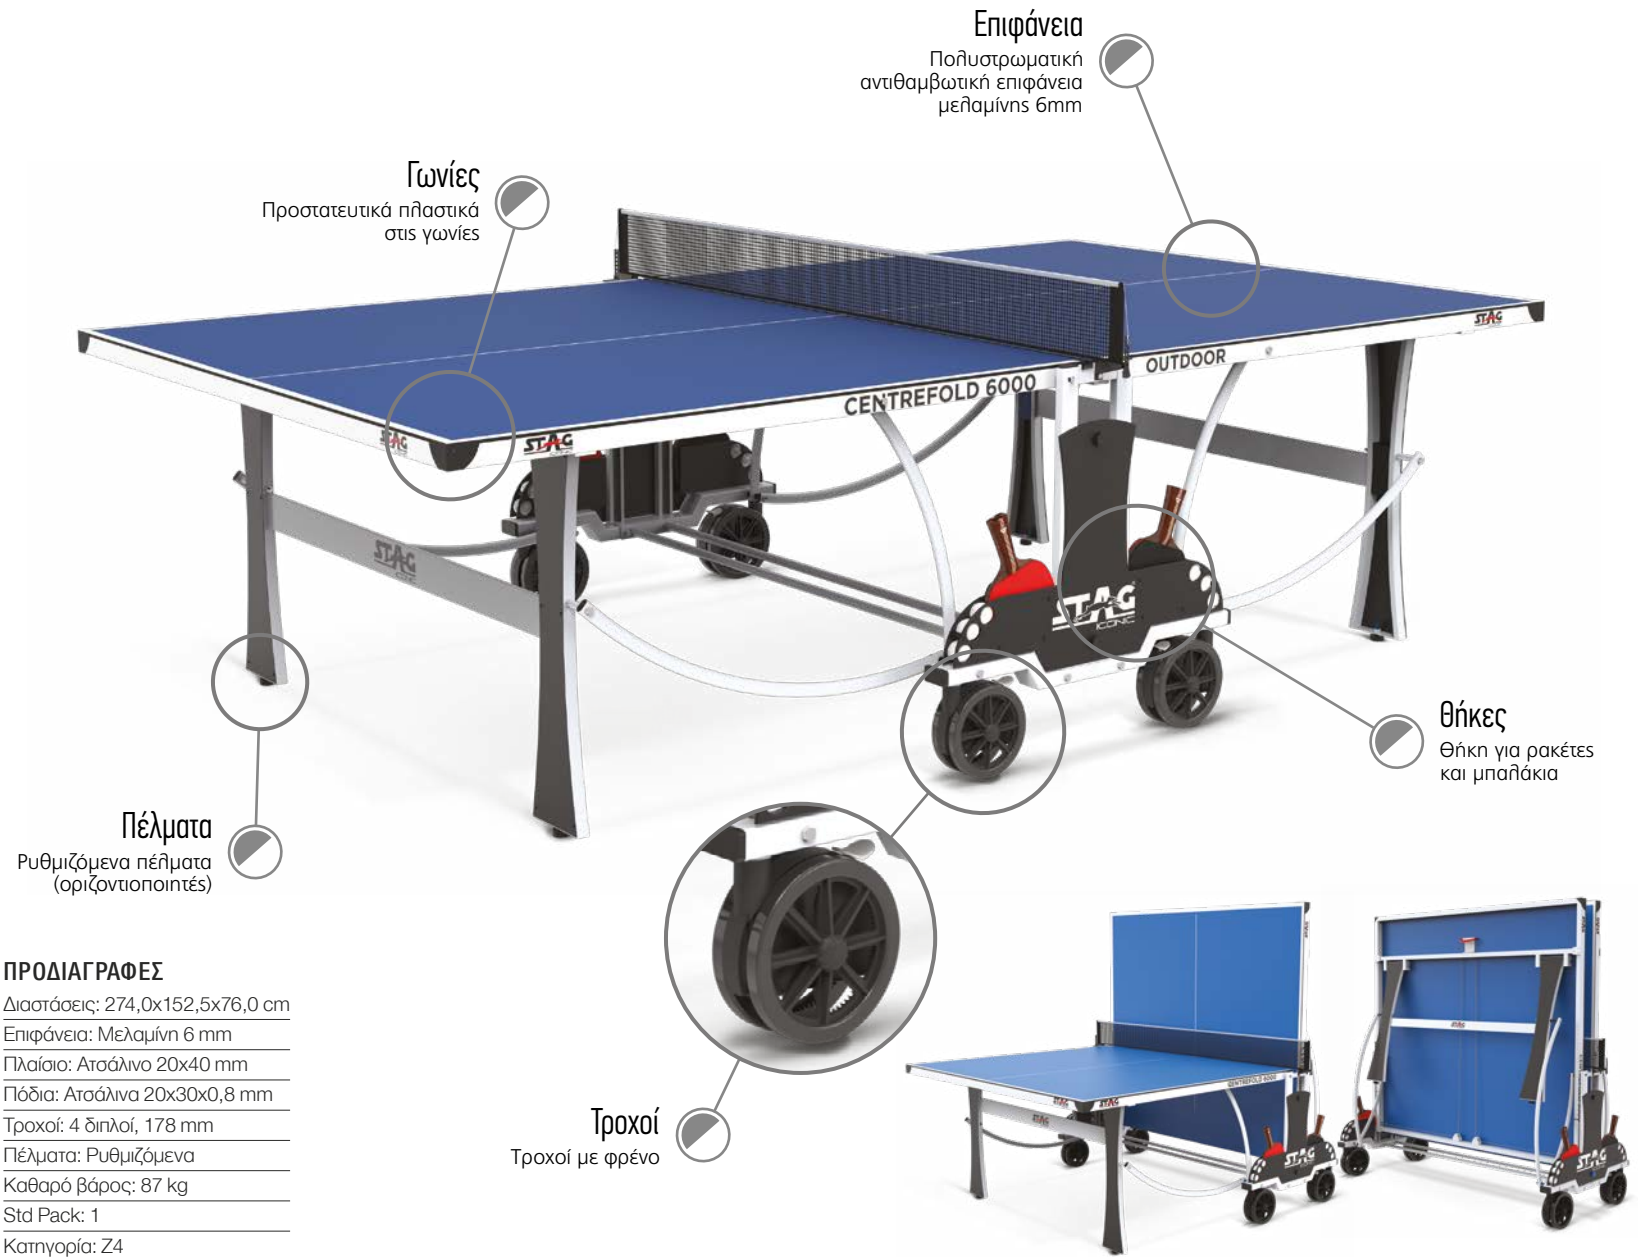

### ΠΡΟΔΙΑΓΡΑΦΕΣ

Διαστάσεις: 274,0x152,5x76,0 cm  
 Επιφάνεια: Μελαμίνη 6 mm  
 Πλαίσιο: Ατσάλινο 20x40 mm  
 Πόδια: Ατσάλινα 20x30x0,8 mm  
 Τροχοί: 4 διπλοί, 178 mm  
 Πέλματα: Ρυθμιζόμενα  
 Καθαρό βάρος: 87 kg  
 Std Pack: 1  
 Κατηγορία: Z4