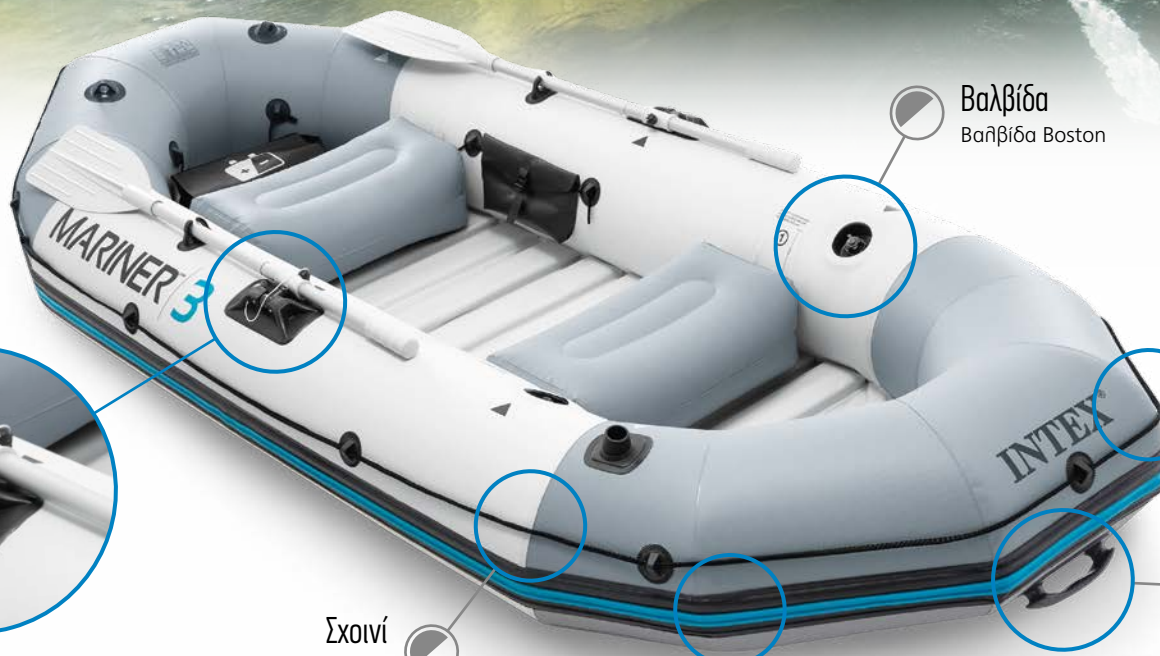

PRO SERIES MARINER™ 3 | 4

Βάσεις
Βάσεις για τα κουπιά με κλείδωμα πείρου

Σχοινί
Σχοινί αρραγής περιμετρικά

Προστατευτικό
πρόσκρουσης περιμετρικά

Βάση
Βάση για προσθήκη μηχανής

Θήκη
Θήκη για εργαλεία

Λαβή
Λαβή σε κάθε πλευρά

Καρίνα
Καρίνα με αντοχή στη φθορά

Βαλβίδα
Βαλβίδα Boston