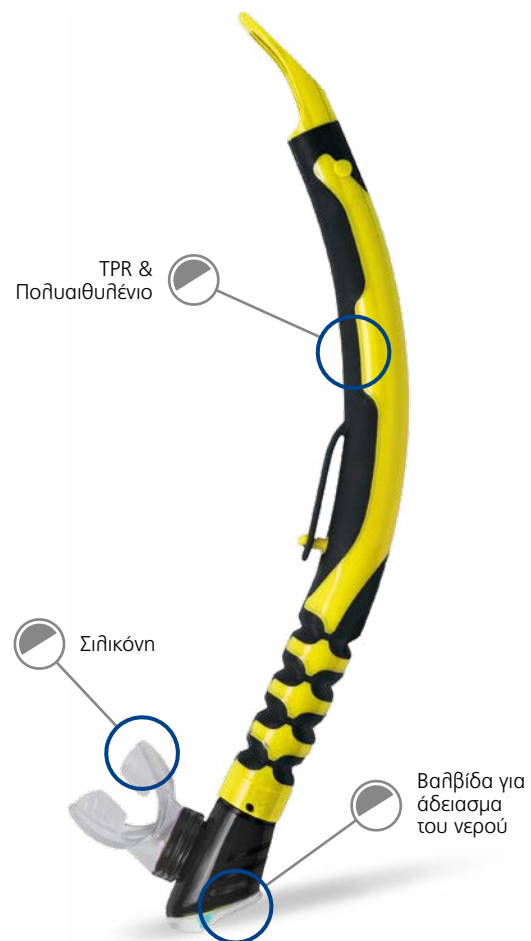

Dual SR

Silicone / TPR / Polyethylene Senior

ΠΡΟΔΙΑΓΡΑΦΕΣ

Μέγεθος: Senior
Υλικό:
Σωλήνας: TPR & Πολυαιθυλένιο
Επιστόμιο: Σιλικόνη
Κατηγορία: Γ7

ΚΩΔΙΚΟΣ	ΧΡΩΜΑ	ΤΙΜΗ	STD PACK
52313		13,90 €	25
52314		13,90 €	
52315		13,90 €