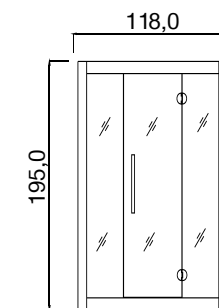

**ΠΡΟΔΙΑΓΡΑΦΕΣ**

Διαστάσεις: 118,0x104,0x195,0 cm

Κατανάλωση: 1.800 W

Μ. Θερμοκρασία: ≈65°

Άτομα: μέχρι 2

Κατηγορία: Δ1

 Διαστάσεις  
118,0x103,0x195,0 cm

 Εσωτερικής  
Χρήσης