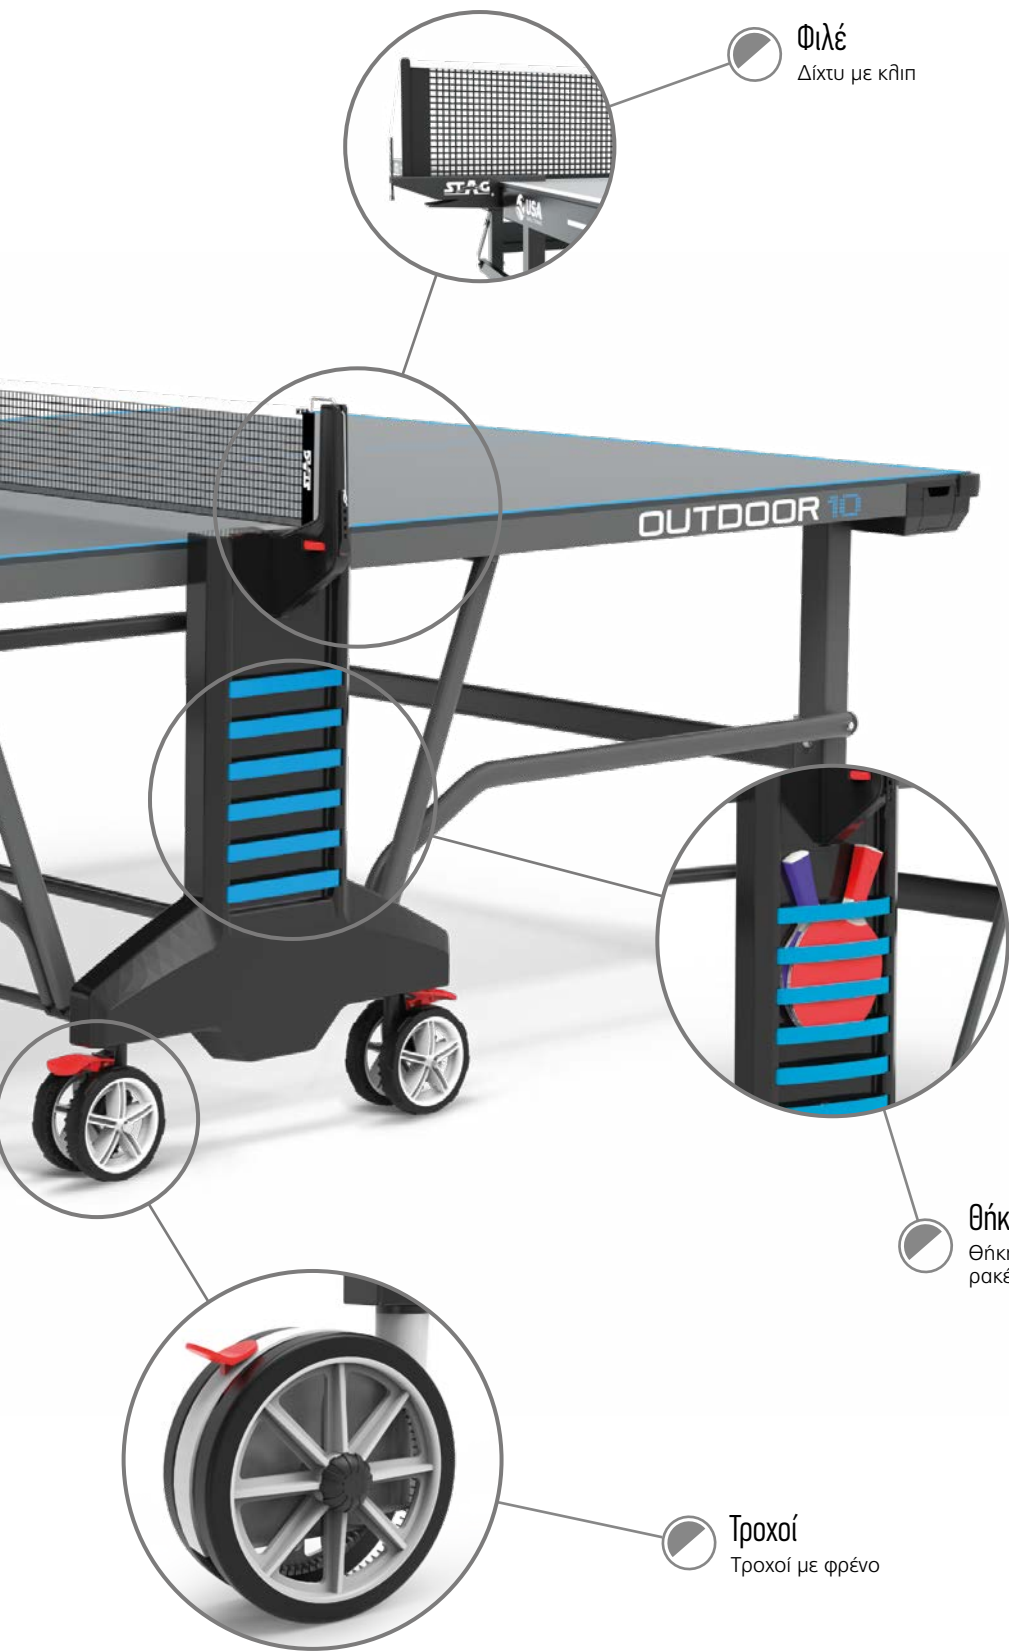

Φιλέ
Δίκτυ με κλιπ

θήκες
θήκη για τις
ρακέτες

Τροχοί
Τροχοί με φρένο

Μάθε περισσότερα για τα τραπέζια STAG
στο www.amila.gr ή σκάνανε το QR