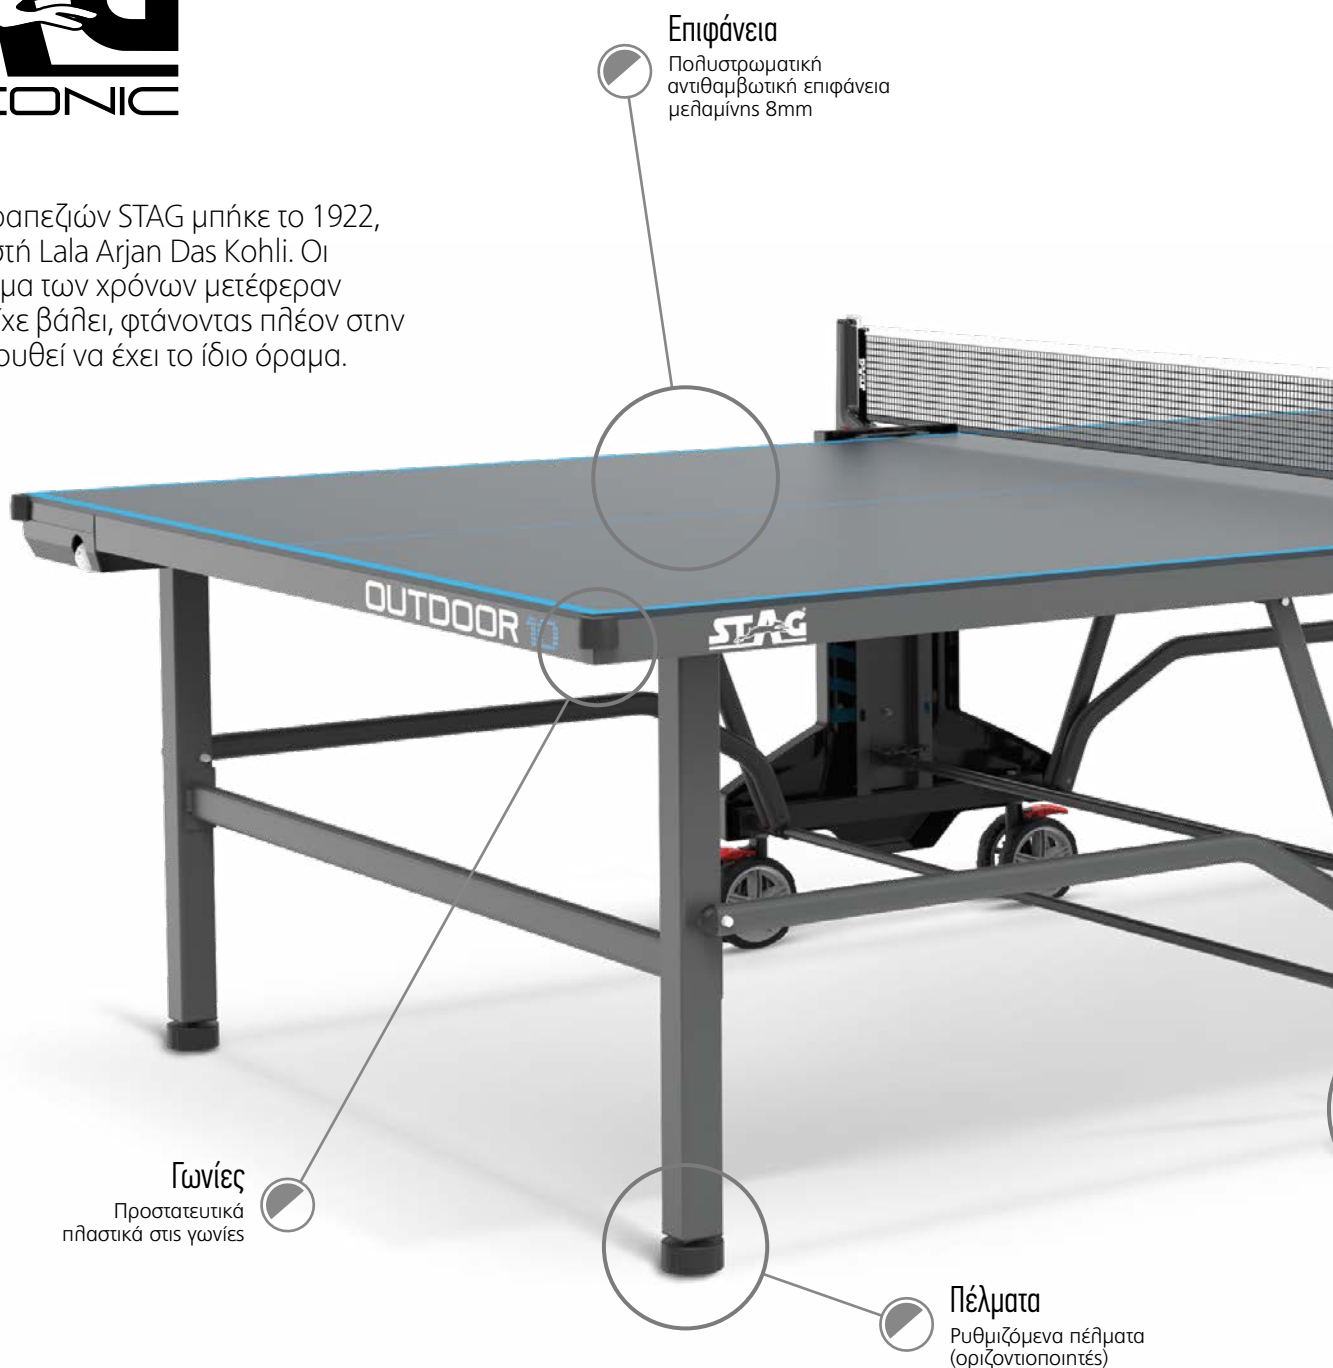

Από οικογενειακή επιχείρηση στην κατάκτηση του κόσμου

Η Stag έχει διανύσει πολύ δρόμο από το ταπεινό ξεκίνημα μιας μικρής οικογενειακής επιχείρησης σε μια διάσημη μάρκα πολυεθνικών αθλημάτων που εξυπηρετεί 202 χώρες σε όλο τον κόσμο. Η ικανοποίηση των πελατών ήταν το σύνθημά της όλα αυτά τα χρόνια: «Δεν πουλάμε προϊόντα, πουλάμε ικανοποίηση». Με τα χρόνια, έχουν δημιουργήσει

μακροχρόνιες συνεργασίες με ανθρώπους που μοιράζονται το πάθος μας για τον αθλητισμό. Η Stag είναι περήφανος συνεργάτης της ITTF (Διεθνής Ομοσπονδία Επιτραπέζιας Αντισφαίρισης), της Supplier Pool Member του ETTU (Ευρωπαϊκή Ένωση Επιτραπέζιας Αντισφαίρισης) και σήμερα χορηγεί 36 εθνικές ομάδες επιτραπέζιας αντισφαίρισης.