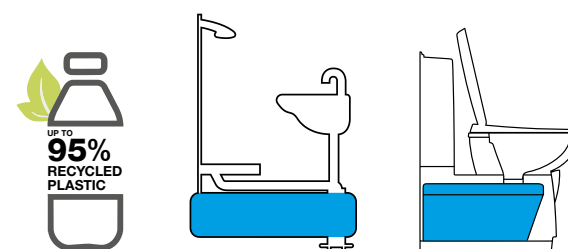

Duo Tank Cleaner Concentrated

Υγρό δεξαμενής αποβλήτων & αποστράγγισης

Παρατείνετε τη διάρκεια ζωής της δεξαμενής αποβλήτων και της δεξαμενής αποστράγγισης με το **Duo Tank Cleaner Concentrated**.

Αυτό το ισχυρό καθαριστικό για περιοδική χρήση αποτελεί απαραίτητο προϊόν συντήρησης, δεν απαιτεί τρίψιμο και είναι εύκολο στη χρήση.