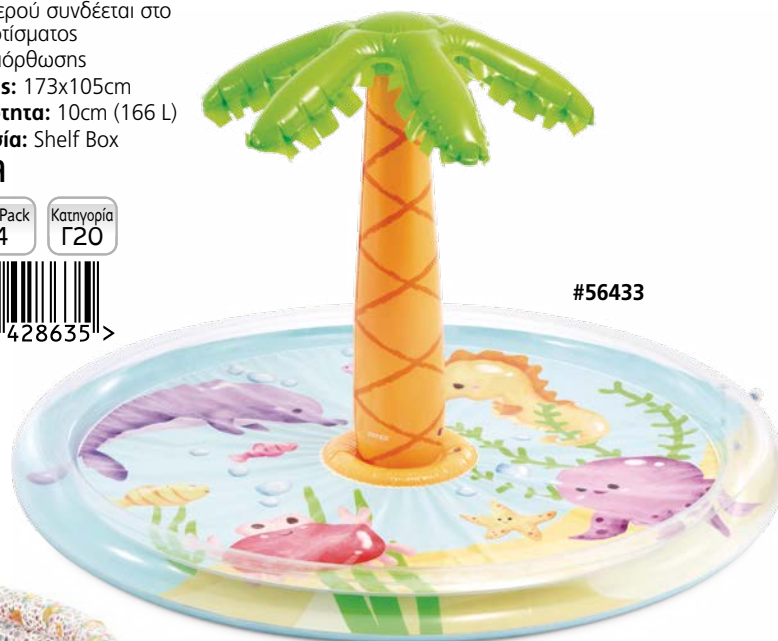

#58419

58419

Angler Fish Baby Pool

- > Ενσωματωμένο σκίαστρο
- > Μαλακό φουσκωτό πάτωμα
- > Υλικά επιδιόρθωσης
- > **Διαστάσεις:** 127x102x86cm
- > **Χωρητικότητα:** 13cm (45L)
- > **Συσκευασία:** Shelf Box

€17,70η

NEO

56433

Palm Tree Spray Pool

- > Το σπρέι νερού συνδέεται στο λιάσιμο ποτίσματος
- > Υλικά επιδιόρθωσης
- > **Διαστάσεις:** 173x105cm
- > **Χωρητικότητα:** 10cm (166 L)
- > **Συσκευασία:** Shelf Box

€30,90η

#56433

#58427

58427

Sweet Blossom Baby Pool

- > Μαλακό φουσκωτό πάτωμα
- > Υλικά επιδιόρθωσης
- > **Διαστάσεις:** 86x25cm
- > **Χωρητικότητα:** 15cm (56L)
- > **Συσκευασία:** Shelf Box

€6,60η

#57114

57114

Mushroom Baby Pool

- > Ενσωματωμένο σκίαστρο σε σχήμα μανιταριού
- > Μαλακό φουσκωτό πάτωμα
- > Υλικά επιδιόρθωσης
- > **Διαστάσεις:** 102x89cm
- > **Χωρητικότητα:** 13cm (45 L)
- > **Συσκευασία:** Shelf Box

€13,50η

#58417

NEO

58417

Tropical Island Baby Pool

- > Ενσωματωμένο σκίαστρο σε σχήμα φοίνικα
- > Μαλακό φουσκωτό πάτωμα
- > Υλικά επιδιόρθωσης
- > **Διαστάσεις:** 102x86cm
- > **Χωρητικότητα:** 13cm (45 L)
- > **Συσκευασία:** Shelf Box

€22,90η