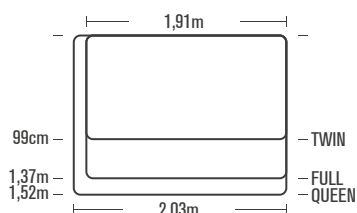

* Ο χρόνος φουσκώματος ποικίλλει ανάλογα με το μέγεθος του στρώματος και την επιθυμητή σκληρότητα