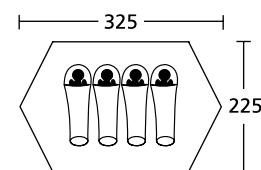

Κωδικός

Τιμή

Διάσταση σε cm

Υλικό Σκηνής OXFORD

Υλικό Πατώματος OXFORD

Μπανέλες Fiberglass

Αδιαβροχοποίηση PU

Χωρητικότητα

Πόρτες

Παράθυρα

Διπλή Οροφή

Αυτόματο Άνοιγμα

Βάρος (Kg)

Κατηγορία

Std Pack

11243

112000011

325x225x188

150D

210D

—

1500

4

3

1

✓

✓

8,00

B0

1

Υλικό Υφάσματος Polyester 210T

Αδιαβροχοποιητική Επίστρωση Πολιουρεθάνης (PU) 1500

Υλικό Πατώματος Oxford 210D