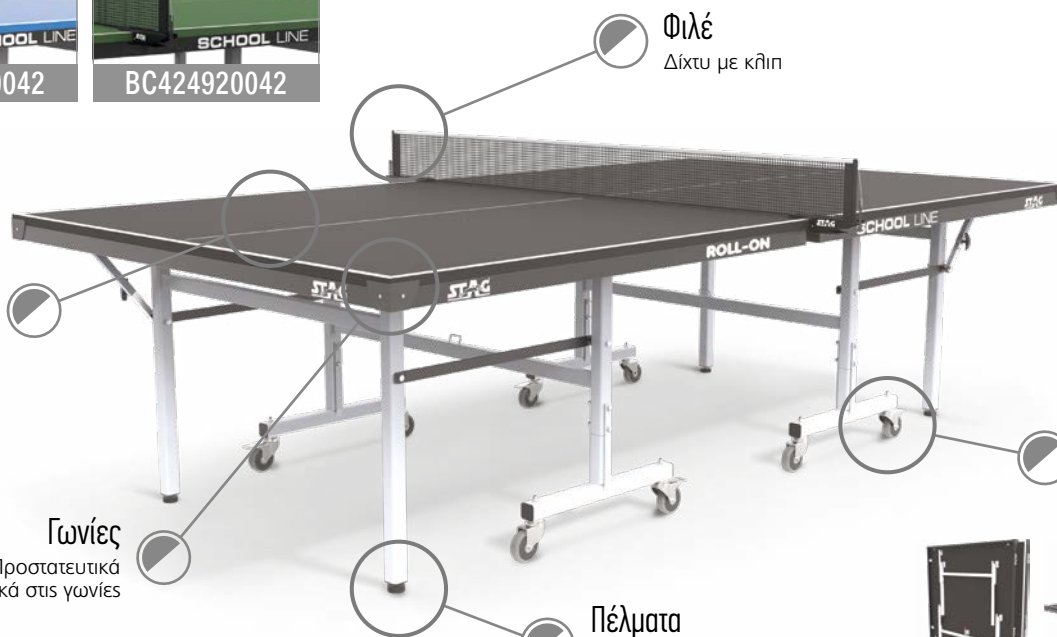

Φιλέ

Δίκτυ με κλιπ

Γωνίες

Προστατευτικά
πλαστικά στις γωνίες

Φρένα

Φρένα σε
4 τροχούς

Πέλματα

Ρυθμιζόμενα πέλματα
(οριζοντιοποιητές)

Διαστάσεις
274,0x152,5x76,0 cm

Επιφάνεια
Νοβοπάν 22 mm

Ατσάλινο Πλαίσιο
20x40x1,0 mm

Ατσάλινα Πόδια
40x40x1,0 mm

8 Τροχοί 75 mm,
οι 4 με φρένο

Ρυθμιζόμενα
Πέλματα ως 25 mm

Κλειδωμα
Ασφαλείας

Βάρος 110 Kg

Hobby Τραπέζι Ping Pong Hobby