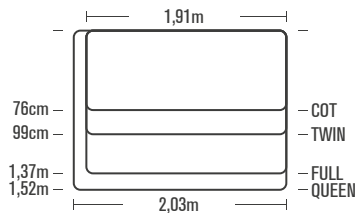

DURA-BEAM® STANDARD SERIES

PRESTIGE DOWNY

Δεν Περιλαμβάνεται Αντλία Αέρα (Ηλεκτρική ή Μη)

ΚΩΔΙΚΟΣ	ΤΙΜΗ	ΜΕΓΕΘΟΣ	ΧΡΟΝΟΣ* ΦΟΥΣΚΩΜΑΤΟΣ	ΒΑΡΟΣ ΣΥΣΚΕΥΑΣΙΑΣ	STD PACK
64106	11,50 €	Cot	—	2,0Kg	6
64107	13,30 €	Twin	—	2,5Kg	4
64108	16,90 €	Full	—	3,4Kg	3
64109	19,20 €	Queen	—	4,0Kg	3

- Τεχνολογία Fiber-Tech™
- Βαλβίδα 2 σε 1 με εξαιρετικά φαρδιά ανοίγματα
- Κατάλληλο για χρήση στο εσωτερικό ενός σπιτιού ή για camping σε σκηνή
- Βελούδινη μαλακή επιφάνεια στρώματος
- 25cm απόσταση από το πάτωμα, για μεγαλύτερη προσαρμοστικότητα

Η σειρά φουσκωτών κρεβατιών **Prestige Downy** είναι **εξαιρετικά για το σκληρό εξωτερικό περιβάλλον και βολική για εσωτερικούς χώρους**. Η εσωτερική κατασκευή **Fiber-Tech™** παρέχει **μακροχρόνια αντοχή και υποστήριξη**. Η **βελούδινη επιφάνεια** ύπνου είναι άνετη και μπορεί να καθαριστεί εύκολα.

Η μοναδική - πατενταρισμένη τεχνολογία **Fiber-Tech™** της **Intex®**, στο εσωτερικό της κατασκευής του στρώματος, εγγυάται την σταθερότητα στην μακροχρόνια χρήση, χωρίς ξεχειλώματα.

DURA-BEAM® STANDARD SERIES

DOWNY AIRBED

Με Ενσωματωμένη Τρόμπα Ποδιού

ΚΩΔΙΚΟΣ	ΤΙΜΗ	ΜΕΓΕΘΟΣ	ΧΡΟΝΟΣ* ΦΟΥΣΚΩΜΑΤΟΣ	ΒΑΡΟΣ ΣΥΣΚΕΥΑΣΙΑΣ	STD PACK
64760	16,00 €	Cot	2:30"	2,5Kg	6
64761	17,90 €	Twin	2:30"	3,1Kg	4
64762	21,10 €	Full	3:30"	3,9Kg	3
64763	24,50 €	Queen	4:30"	4,5Kg	3

- Τεχνολογία Fiber-Tech™
- Ενσωματωμένη τρόμπα αέρα για χρήση με το πόδι που επιτρέπει εύκολο και γρήγορο φούσκωμα
- Κατάλληλο για χρήση στο εσωτερικό ενός σπιτιού ή για camping σε σκηνή
- Βελούδινη μαλακή επιφάνεια στρώματος
- 25cm απόσταση από το πάτωμα, για μεγαλύτερη προσαρμοστικότητα

Ιδανικό ακόμα και για δύσκολες συνθήκες, με Fiber-Tech™, για ανθεκτικότητα που διαρκεί και βελούδινη επιφάνεια για μεγαλύτερη άνεση.