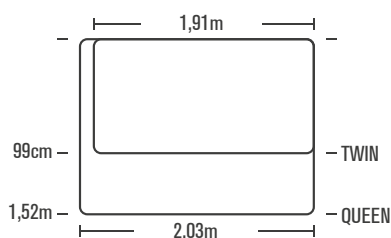

ΚΩΔΙΚΟΣ	ΤΙΜΗ	ΜΕΓΕΘΟΣ	ΧΡΟΝΟΣ* ΦΟΥΣΚΩΜΑΤΟΣ	ΒΑΡΟΣ ΣΥΣΚΕΥΑΣΙΑΣ	STD PACK
64412	49,00 €	Twin	2:30"	6,7Kg	3
64414	64,00 €	Queen	4:00"	9,2Kg	4