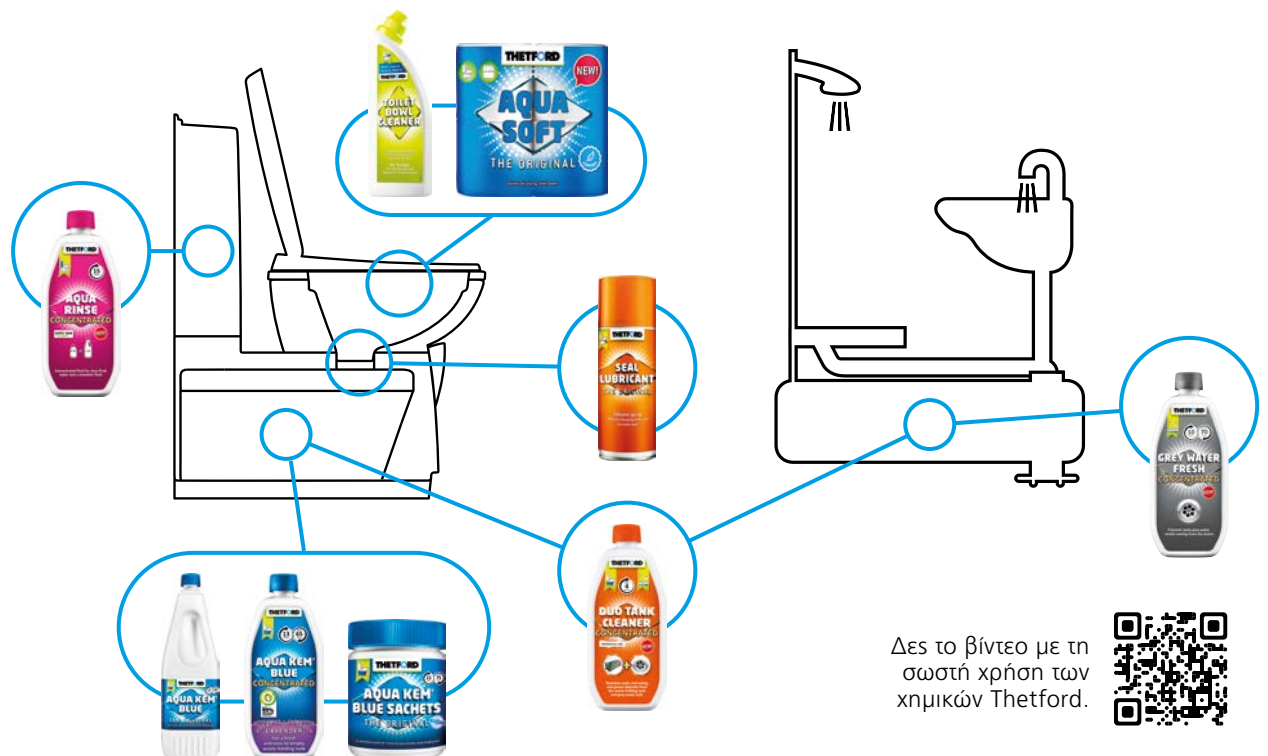

Δες το βίντεο με τη σωστή χρήση των χημικών Thetford.