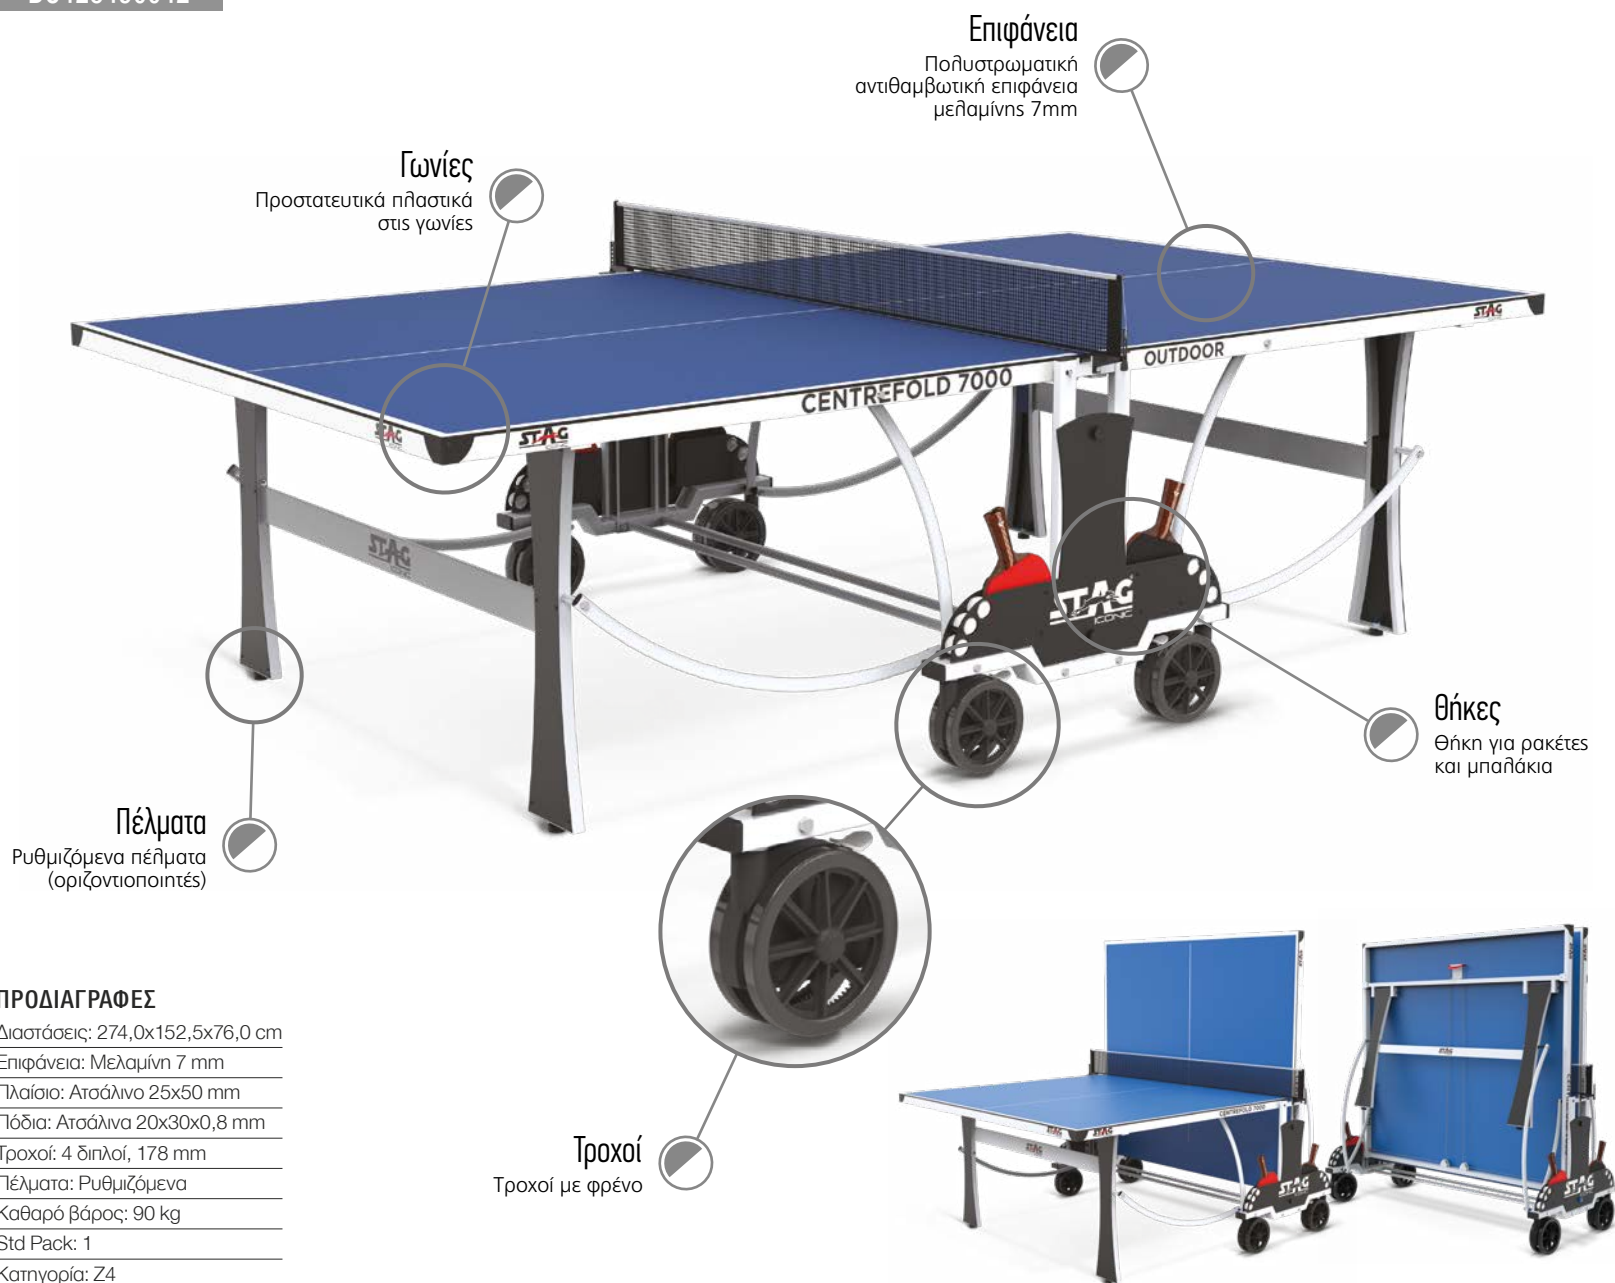

### ΠΡΟΔΙΑΓΡΑΦΕΣ

Διαστάσεις: 274,0x152,5x76,0 cm

Επιφάνεια: Μελαμίνη 7 mm

Πλαίσιο: Ατσάλινο 25x50 mm

Πόδια: Ατσάλινα 20x30x0,8 mm

Τροχοί: 4 διπλοί, 178 mm

Πέλματα: Ρυθμιζόμενα

Καθαρό βάρος: 90 kg