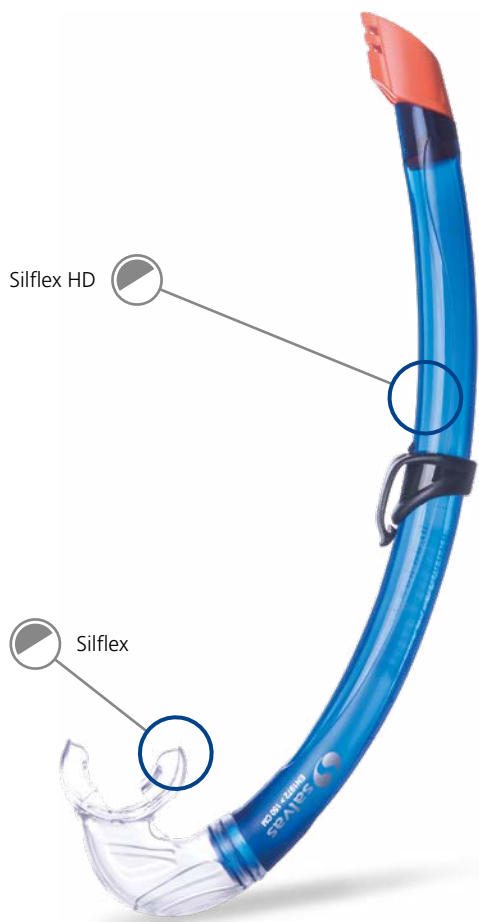

Flash SR

Silflex Senior

ΠΡΟΔΙΑΓΡΑΦΕΣ

Μέγεθος: Senior
Υλικό:
Σωλήνας: Silflex HD,
Επιστόμιο: Silflex
Κατηγορία: Γ7

ΚΩΔΙΚΟΣ	ΧΡΩΜΑ	ΤΙΜΗ	STD PACK
52304		5,90 €	25
52305		5,90 €