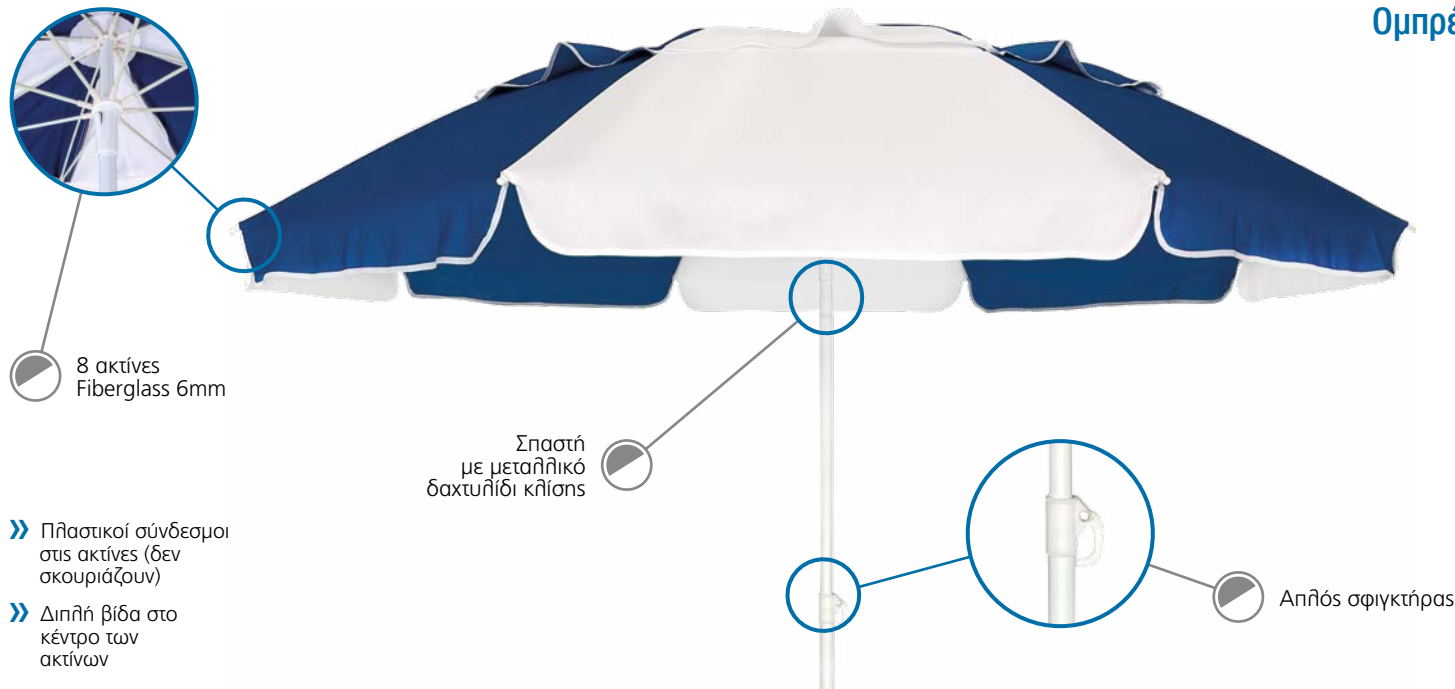

Ομπρέλα Παραλίας

- Κωδικός
- Τιμή
- Χρώμα
- Άνοιγμα Ομπρέλας
- Υφασμα
- Ιστός Σιδερένιος
- Ακτίνες Fiberglass 6mm
- Σφιγκτήρας Περισταφικός | Λαβή
- Δίκτυ Αποθήκευσης
- Σπαστός Ιστός
- UV Προστασία
- Βάρος (Kg)
- Κατηγορία
- Std Pack

12041	120203012		1,82 m	Polyester 180gsm	22/25x0,5mm	8		—	✓	—	1,80	A8	10
12096	120203012