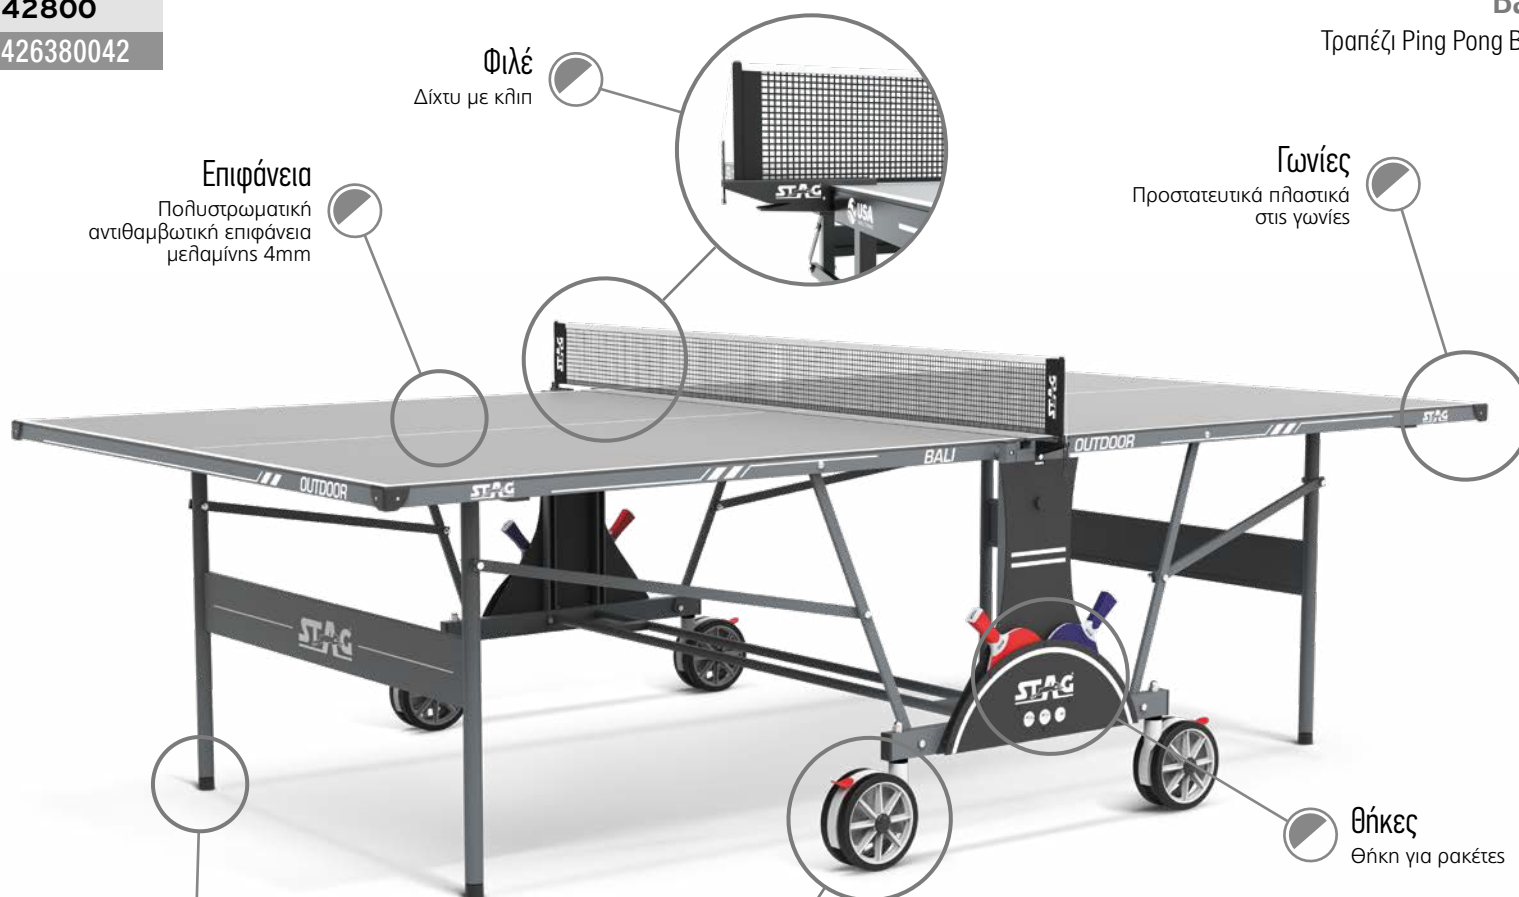

42800

BC426380042

Bali

Τραπέζι Ping Pong Bali

Φιλέ
Δίκτυο με κλίση

Επιφάνεια
Πολυστρωματική
αντιθαμβωτική επιφάνεια
μελαμίνης 4mm

Γωνίες
Προστατευτικά πλαστικά
στις γωνίες

Πέλματα
Ρυθμιζόμενα πέλματα
(οριζοντιοποιητές)

Τροχοί
Τροχοί με φρένο

Θήκες
Θήκη για ρακέτες

ΠΡΟΔΙΑΓΡΑΦΕΣ

Διαστάσεις: 274,0x152,5x76,0 cm

Επιφάνεια: Μελαμίνη 4 mm

Πλαίσιο: Ατσάλινο 20x30x1,0 mm

Πόδια: Ατσάλινα Ø21x1,0 mm

Τροχοί: 4 διπλοί, 178 mm

Πέλματα: Ρυθμιζόμενα

Καθαρό βάρος: 67 kg

Std Pack: 1

Κατηγορία: Z4

ΠΕΡΙΛΑΜΒΑΝΟΝΤΑΙ:
3 μπαλάκια και 2 ρακέτες
εξωτερικού χώρου