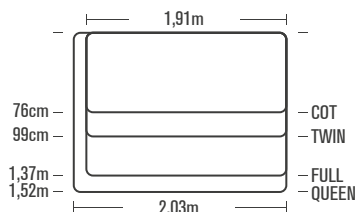

* Ο χρόνος φουσκώματος ποικίλλει ανάλογα με το μέγεθος του στρώματος και την επιθυμητή σκληρότητα