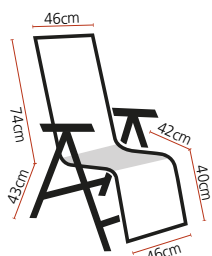

Προσκέφαλο

Πάχους 1,5 εκ.,
λεπτό, μα ενίοτε
ικανοποιητικό

ΠΡΟΔΙΑΓΡΑΦΕΣ

Σκελετός: Στρογγυλός σωλήνας $\varnothing 20\text{mm}$

Μαξιλάρι: 1,5 εκ.
εμπρός Polycotton, πίσω Πολυπροπυλένιο

Προσκέφαλο: 1,5cm

Συσκευασία: 97x60x8cm

Πτυσσόμενη: Ναι

Ανάκλιση: 6 θέσεων

Std Pack: 30

Κατηγορία: A3