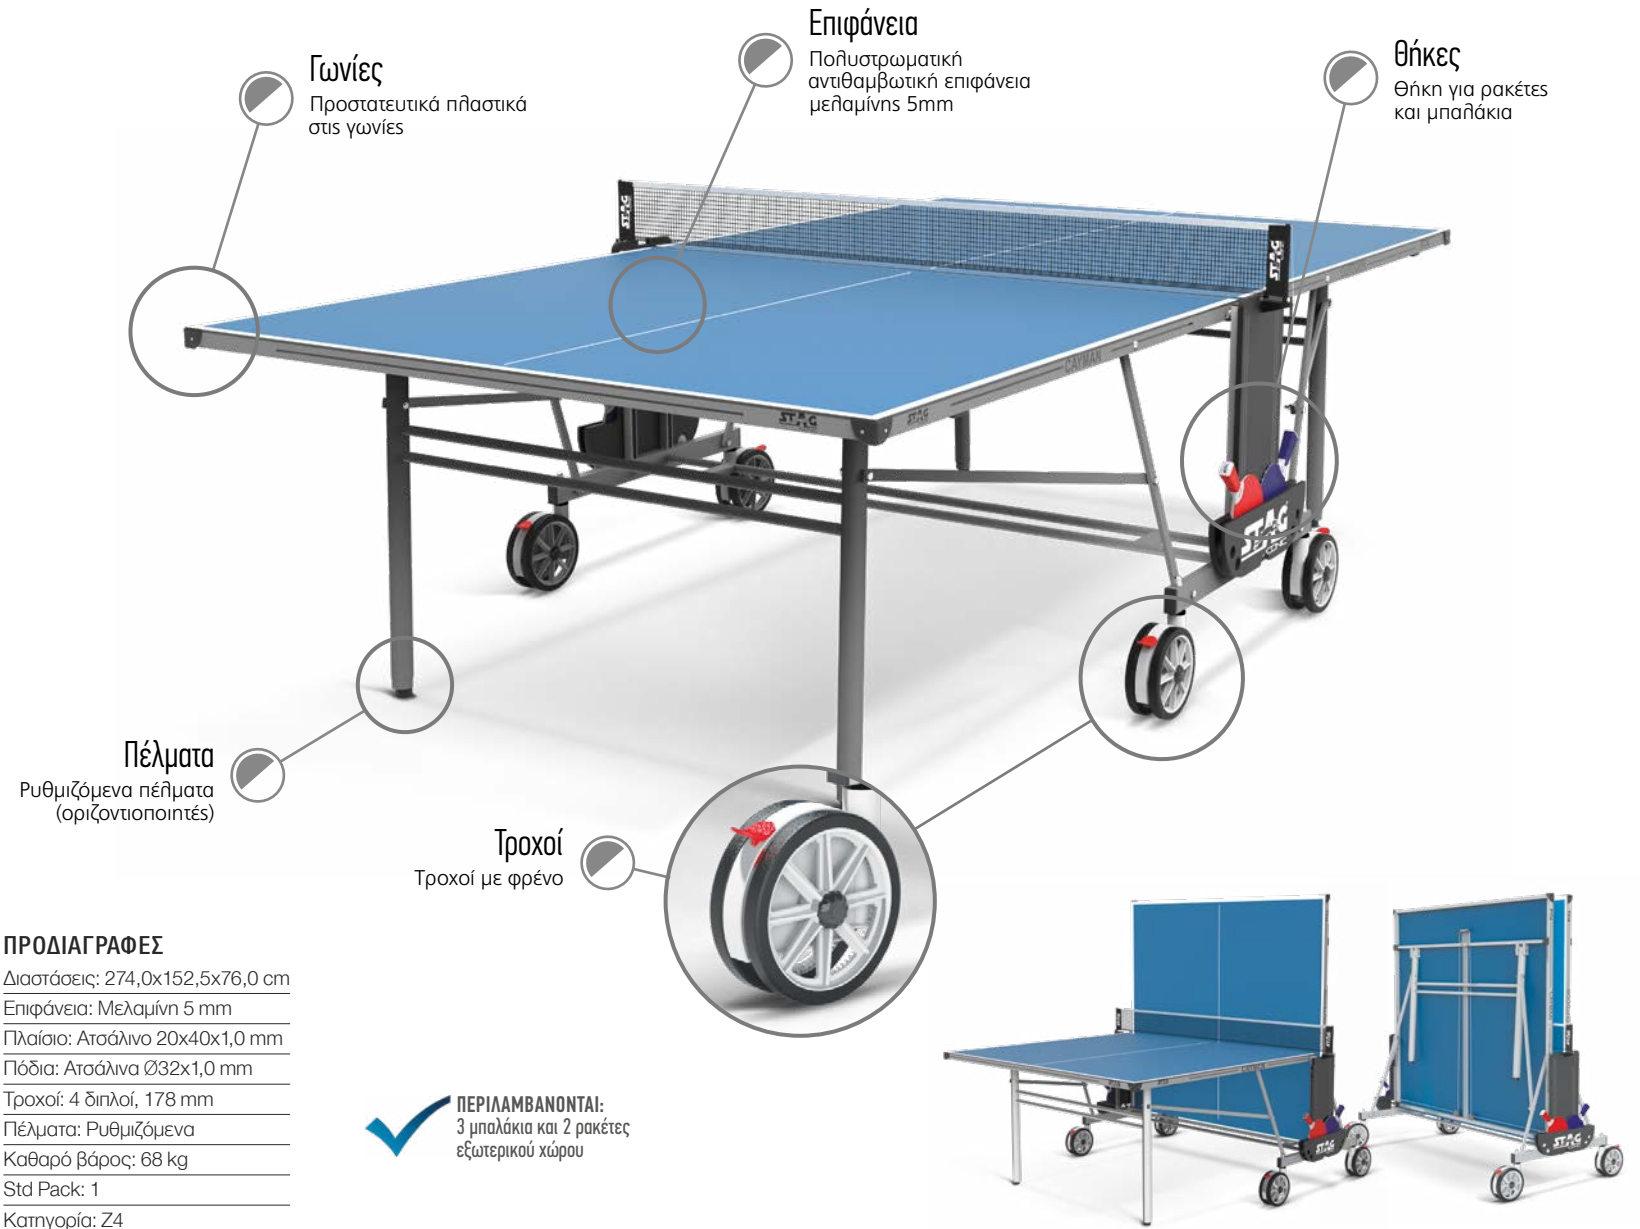

Κλειδώμα  
Ασφαλείας

Βάρος 65 Kg

42822

BC426900042

Cayman

Τραπέζι Ping Pong Cayman

Διαστάσεις  
274,0x152,5x76,0 cm

Επιφάνεια  
Μελαμίνη 5 mm