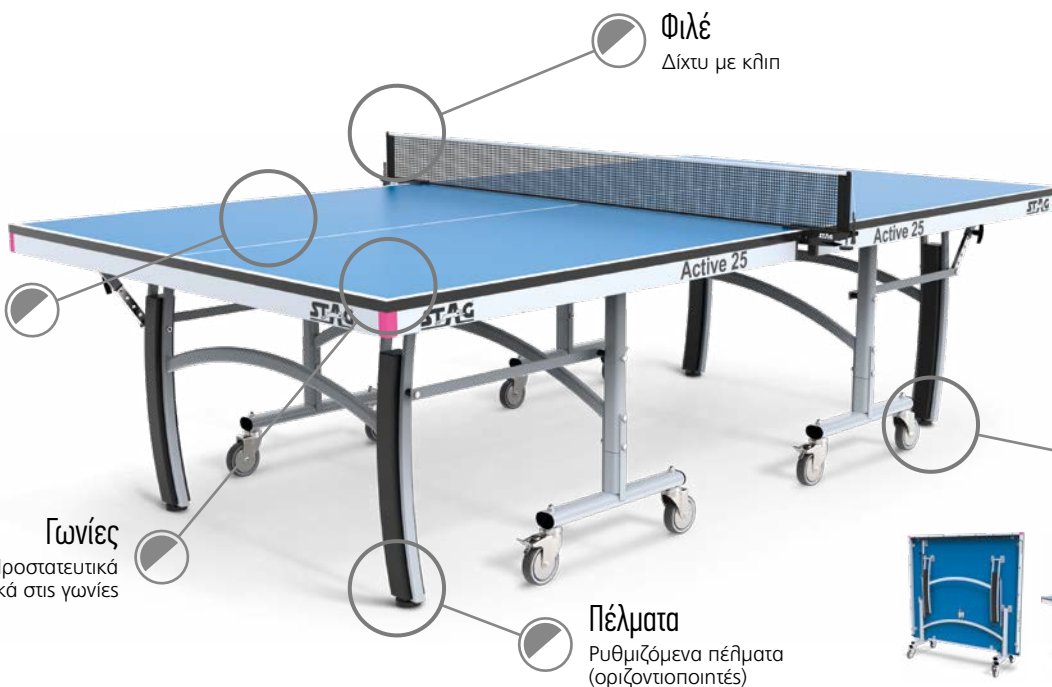

**42806**

**BC426840042**

**Active 25**

Τραπέζι Ping Pong Active 25

**Επιφάνεια**  
Αντιθαμβωτική επιφάνεια  
νοβοπάν 25mm

**ΠΡΟΔΙΑΓΡΑΦΕΣ**

Διαστάσεις: 274,0x152,5x76,0 cm  
Επιφάνεια: 25 mm  
Πλαίσιο: 50x25x1 mm  
Πόδια: 15x40x1,2 mm  
Τροχοί: 8 τμχ., Ø100 mm  
Πέλματα: Ρυθμιζόμενα  
Καθαρό βάρος: 125 kg  
Κλειδίωμα ασφαλείας  
Std Pack: 1  
Κατηγορία: Z4