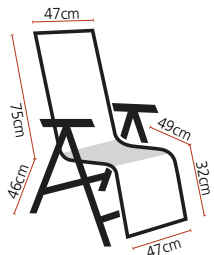

Μαξιλάρι
Πάχους 6 εκ., θα σας δώσει την άνεση που επιθυμείτε

ΠΡΟΔΙΑΓΡΑΦΕΣ

Σκελετός: Οκτάγωνος σωλήνας 35x20mm
Μαξιλάρι: 156x47x6 εκ. εμπρός Polycotton, πίσω Πολυπροπυλένιο
Προσκέφαλο: 26x11cm
Συσκευασία: 100x58x20cm
Πτυσσόμενη: Ναι
Ανάκλιση: 6 θέσεων
Βάρος: 6,7kg
Std Pack: 16
Κατηγορία: A3

Οκτάγωνος σκελετός
Για μέγιστη σιβαρότητα και αντοχή

ΚΩΔΙΚΟΣ	BC	ΜΠΡΑΤΣΑ	ΧΡΩΜΑ ΣΚΕΛΕΤΟΥ	ΣΧΕΔΙΟ
15742	150929015	Πλαστικά		
15644	150929015			
15632	150929015			
15659	150929015