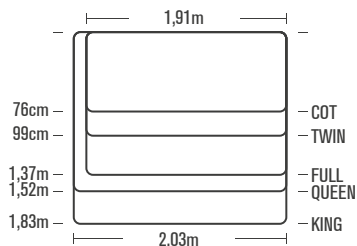

- Τεχνολογία Fiber-Tech™
- Κατάλληλο για χρήση στο εσωτερικό ενός σπιτιού ή για camping σε σκηνή
- Βελούδινη μαλακή επιφάνεια στρώματος
- 25cm απόσταση από το πάτωμα, για μεγαλύτερη προσαρμοστικότητα

Βελτιωμένο, με εσωτερική κατασκευή **Fiber-Tech™** και κατασκευασμένο για μακροχρόνια αντοχή. Το **Classic Downy Airbed** είναι ευέλικτο και **ιδανικό τόσο για το σπίτι όσο και για το camping**. Η **βελούδινη επιφάνεια** ύπνου μπορεί να καθαριστεί εύκολα και προσφέρει άνεση και αίσθηση απαλότητας.

12708

BC120162012

Διαστάσεις: 10,5x9x9,5 cm
Καθαρό βάρος: 0,25 kg
Ροή: 350 L/min
Πίεση: 0,54 psi
Ακροφύσια: 3
Διπλής Λειτουργίας: Ναι
Μπαταρία: Λιθίου (2000mAh)
Φόρτιση: USB Type-C
Συσκευασία: Shelf box
Std Pack: 12
Κατηγορία: Γ0