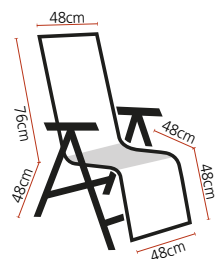

Δυνατότητα ρύθμισης της κλίσης σε πολλές θέσεις, μπορεί να χρησιμοποιηθεί ακόμα και ως κρεβάτι

**ΠΡΟΔΙΑΓΡΑΦΕΣ**

Σκελετός: Οκτάγωνος σωλήνας 35x20mm  
Μαξιλάρι: 172x48x5 εκ. εμπρός Polycotton, πίσω Πολυπροπυλένιο  
Προσκέφαλο: 26x8cm  
Συσκευασία: 101x59x16cm  
Πτυσσόμενη: Ναι  
Ανάκλιση: 7 θέσεων  
Βάρος: 7,9kg  
Std Pack: 16  
Κατηγορία: A3