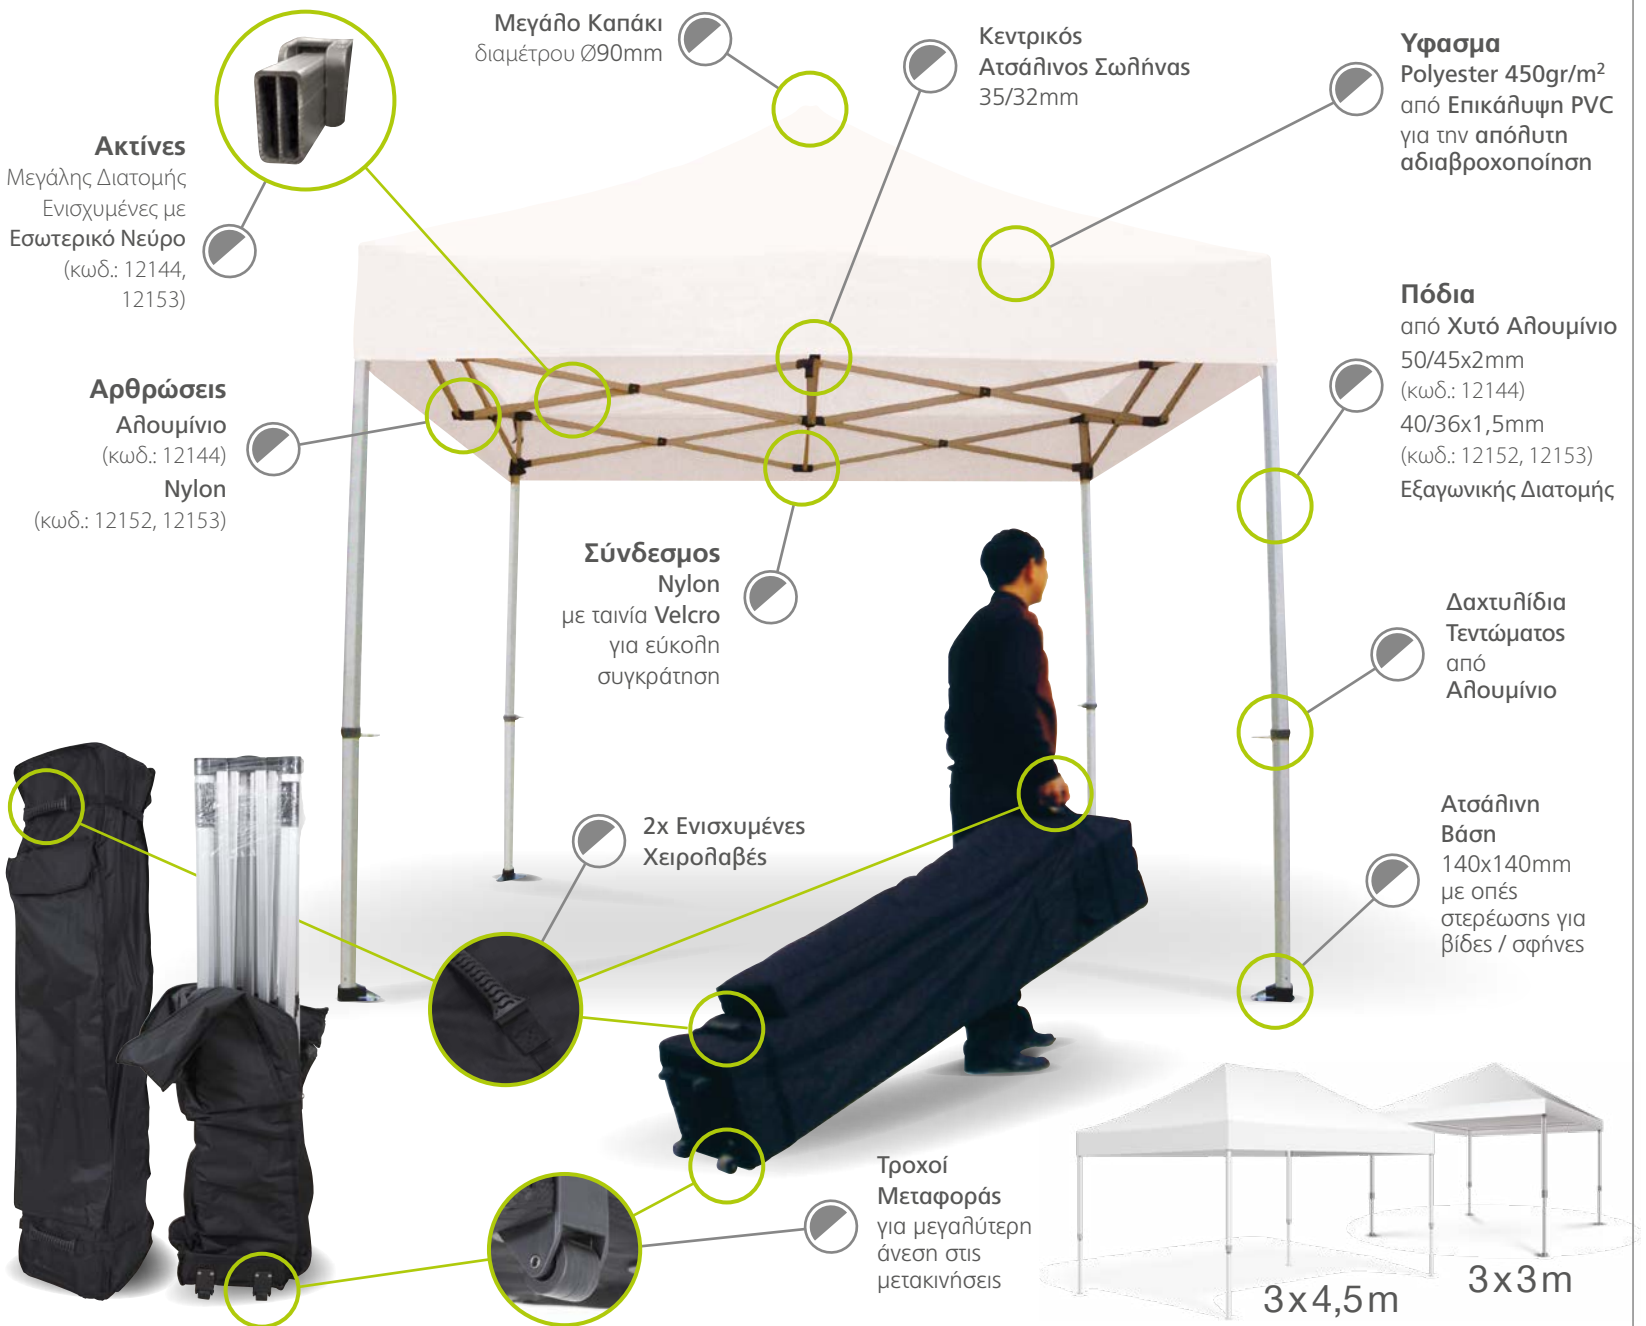

Επαγγελματικά
Κιόσκια

ΠΡΟΔΙΑΓΡΑΦΕΣ

Ύψος: 342cm
Ύψος Ποδιών: 177-207cm (μεταβαλλόμενο ανά 7,5cm)
Υφασμα: Polyester 450gr/m² με επικάλυψη PVC, για την απόλυτη αδιαβροχοποίηση
Πόδια: Αλουμινίου, εξαγωνικού προφίλ
Τσάντα μεταφοράς με ρόδες και χειρολαβές
Std Pack: 1
Κατηγορία: A16

12152
BC124459012
>> Διαστάσεις: 3x3m
>> Πόδια: 40x1,5mm
>> Ακτίνες: 26x13x1,3mm
>> Αρθρώσεις: Nylon
>> Τσάντα Μεταφοράς: 160x28x32cm
>> Βάρος: 30kg

12153
BC124980012
>> Διαστάσεις: 3x3m
>> Πόδια: 40x1,5mm
>> Ακτίνες: 26x13x1,3mm ενισχυμένες με εσωτερικό νεύρο
>> Αρθρώσεις: Nylon
>> Τσάντα Μεταφοράς: 160x28x32cm
>> Βάρος: 30kg

12144
BC127999012
>> Διαστάσεις: 3x4,5m
>> Πόδια: 50x2mm (ενισχυμένα)
>> Ακτίνες: 35x18x2mm ενισχυμένες με εσωτερικό νεύρο
>> Αρθρώσεις: Χυτό Αλουμίνιο
>> Τσάντα Μεταφοράς: 160x43x37cm
>> Βάρος: 58kg