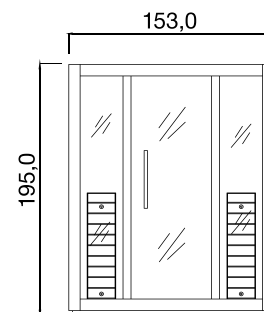

**Οθόνη**

Η λειτουργία της σάουνας ελέγχεται από οθόνη και περιλαμβάνει bluetooth και υποδοχή USB

**ΠΡΟΔΙΑΓΡΑΦΕΣ**

Διαστάσεις: 153,0x103,0x195,0 cm

Κατανάλωση: 2.320 W

Άτομα: μέχρι 3

Κατηγορία: Δ1

 Διαστάσεις  
150,0x103,0x195,0 cm