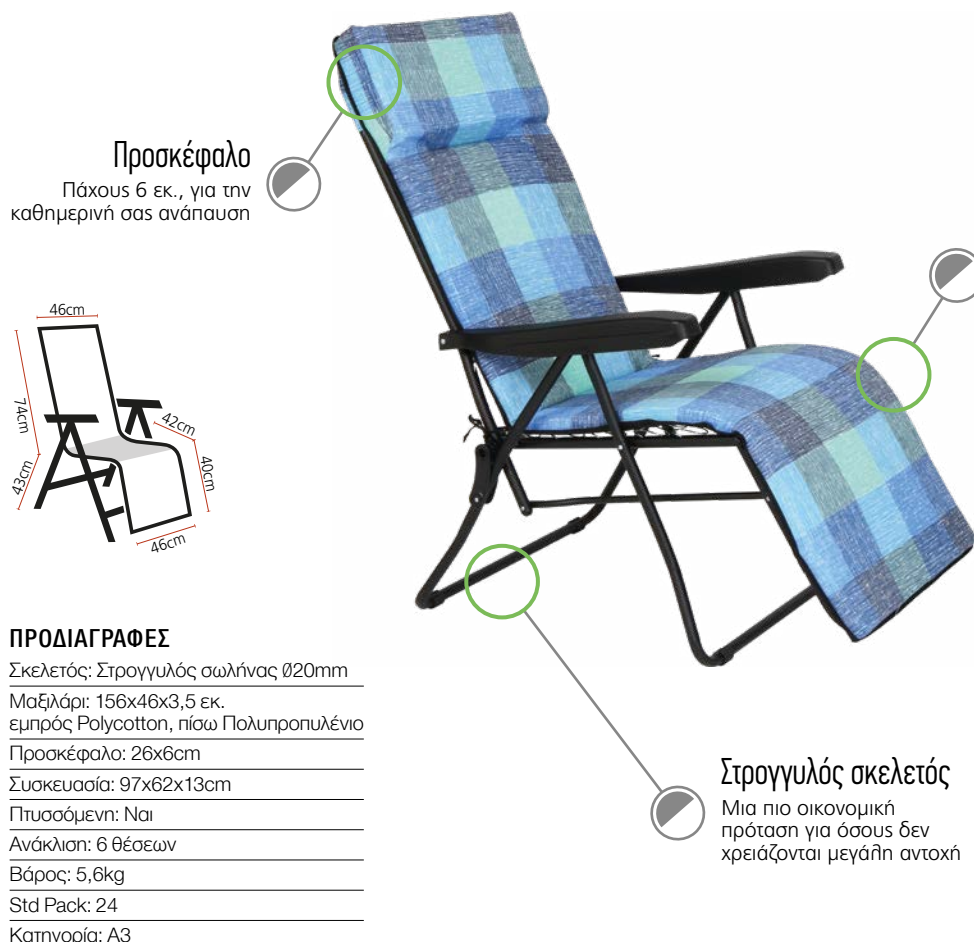

Πολυθρόνα

Προσκέφαλο

Πάχους 6 εκ., για την καθημερινή σας ανάπαυση

Μαξιλάρι

Πάχους 3,5 εκ., το σύνθετο πάχος μαξιλαριών για πολυθρόνες εξωτερικού χώρου

Στρογγυλός σκελετός

Μια πιο οικονομική πρόταση για όσους δεν χρειάζονται μεγάλη αντοχή

ΠΡΟΔΙΑΓΡΑΦΕΣ

- Σκελετός: Στρογγυλός σωλήνας Ø20mm
- Μαξιλάρι: 156x46x3,5 εκ. εμπρός Polycotton, πίσω Πολυπροπυλένιο
- Προσκέφαλο: 26x6cm
- Συσκευασία: 97x62x13cm
- Πτυσσόμενη: Ναι
- Ανάκλιση: 6 θέσεων
- Βάρος: 5,6kg
- Std Pack: 24
- Κατηγορία: A3

ΚΩΔΙΚΟΣ	BC	ΜΠΡΑΤΣΑ	ΧΡΩΜΑ ΣΚΕΛΕΤΟΥ	ΣΧΕΔΙΟ
15663	150712015	Πλαστικά	Green	Green
15643	150712015		Black	Red
15640	150712015		Black	Green