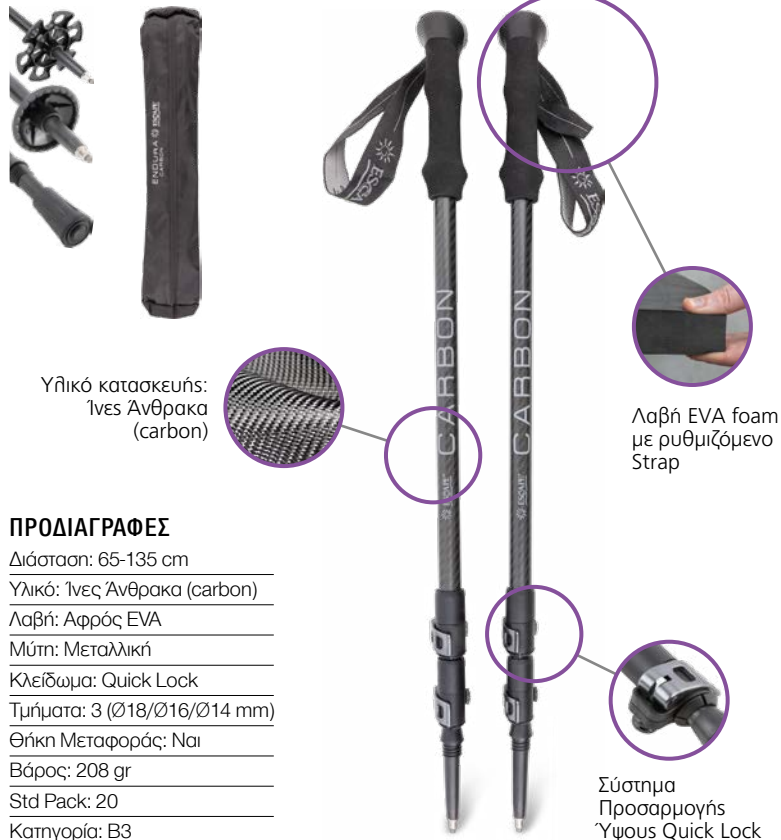

### Endura Trekking Poles

Σετ ορειβατικών μπαστουινών carbon

Υλικό κατασκευής:  
Ίνες Άνθρακα (carbon)

Λαβή EVA foam  
με ρυθμιζόμενο  
Strap

Σύστημα  
Προσαρμογής  
Ύψους Quick Lock