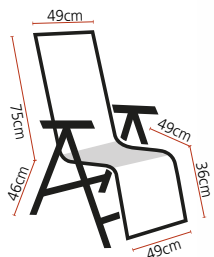

Μαξιλάρι
Πάχους 6,5 εκ., ακόμα πιο παχύ και άνετο

ΠΡΟΔΙΑΓΡΑΦΕΣ

Σκελετός: Οκτάγωνος σωλήνας 35x20mm
Μαξιλάρι: 160x49x7 εκ. εμπρός Polycotton, πίσω Πολυπροπυλένιο
Προσκέφαλο: 6,5cm
Συσκευασία: 102x60x17cm
Πτυσσόμενη: Ναι
Ανάκλιση: 6 θέσεων
Βάρος: 6,8kg
Std Pack: 18
Κατηγορία: A3

Οκτάγωνος σκελετός
Για μέγιστη σιβαρότητα και αντοχή

ΚΩΔΙΚΟΣ	BC	ΜΠΡΑΤΣΑ	ΧΡΩΜΑ ΣΚΕΛΕΤΟΥ	ΣΧΕΔΙΟ
15534	150925015			
15748	150884015	Πλαστικά		
15639	150884015			
15638	150884015