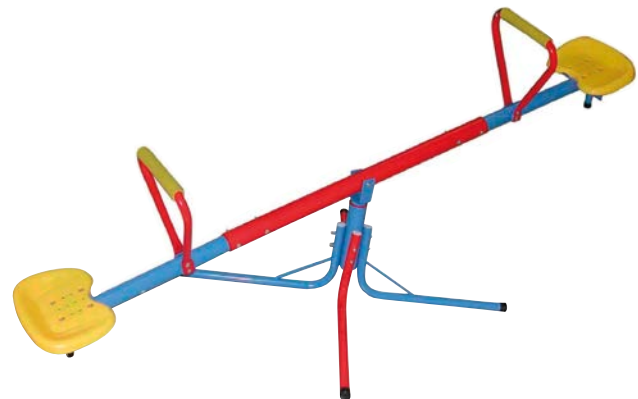

ΠΡΟΔΙΑΓΡΑΦΕΣ

Υλικό: Ατσάλι βαμμένο
Σωλήνες: Ø50,8x1,2mm, Ø42x1,5mm, Ø25,4x1,0mm & Ø19,1x0,7mm
Καθίσματα: Πλαστικά
Χειρολαβές: Επικάλυψη με αφρώδες υλικό για προστασία
Διαστάσεις: 200x100x63cm
Αντοχή: 70kg
Std Pack: 1
Κατηγορία: Γ0