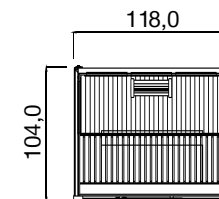

**ΠΡΟΔΙΑΓΡΑΦΕΣ**

Διαστάσεις: 118,0x104,0x195,0 cm

Κατανάλωση: 1.800 W

Μ. Θερμοκρασία: ≈65°

Άτομα: μέχρι 2

Κατηγορία: Δ1

 Διαστάσεις  
118,0x103,0x195,0 cm

 Εσωτερικής  
Χρήσης