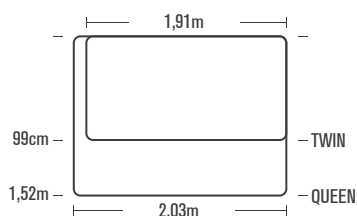

* Ο χρόνος φουσκώματος ποικίλλει ανάλογα με το μέγεθος του στρώματος και την επιθυμητή σκληρότητα