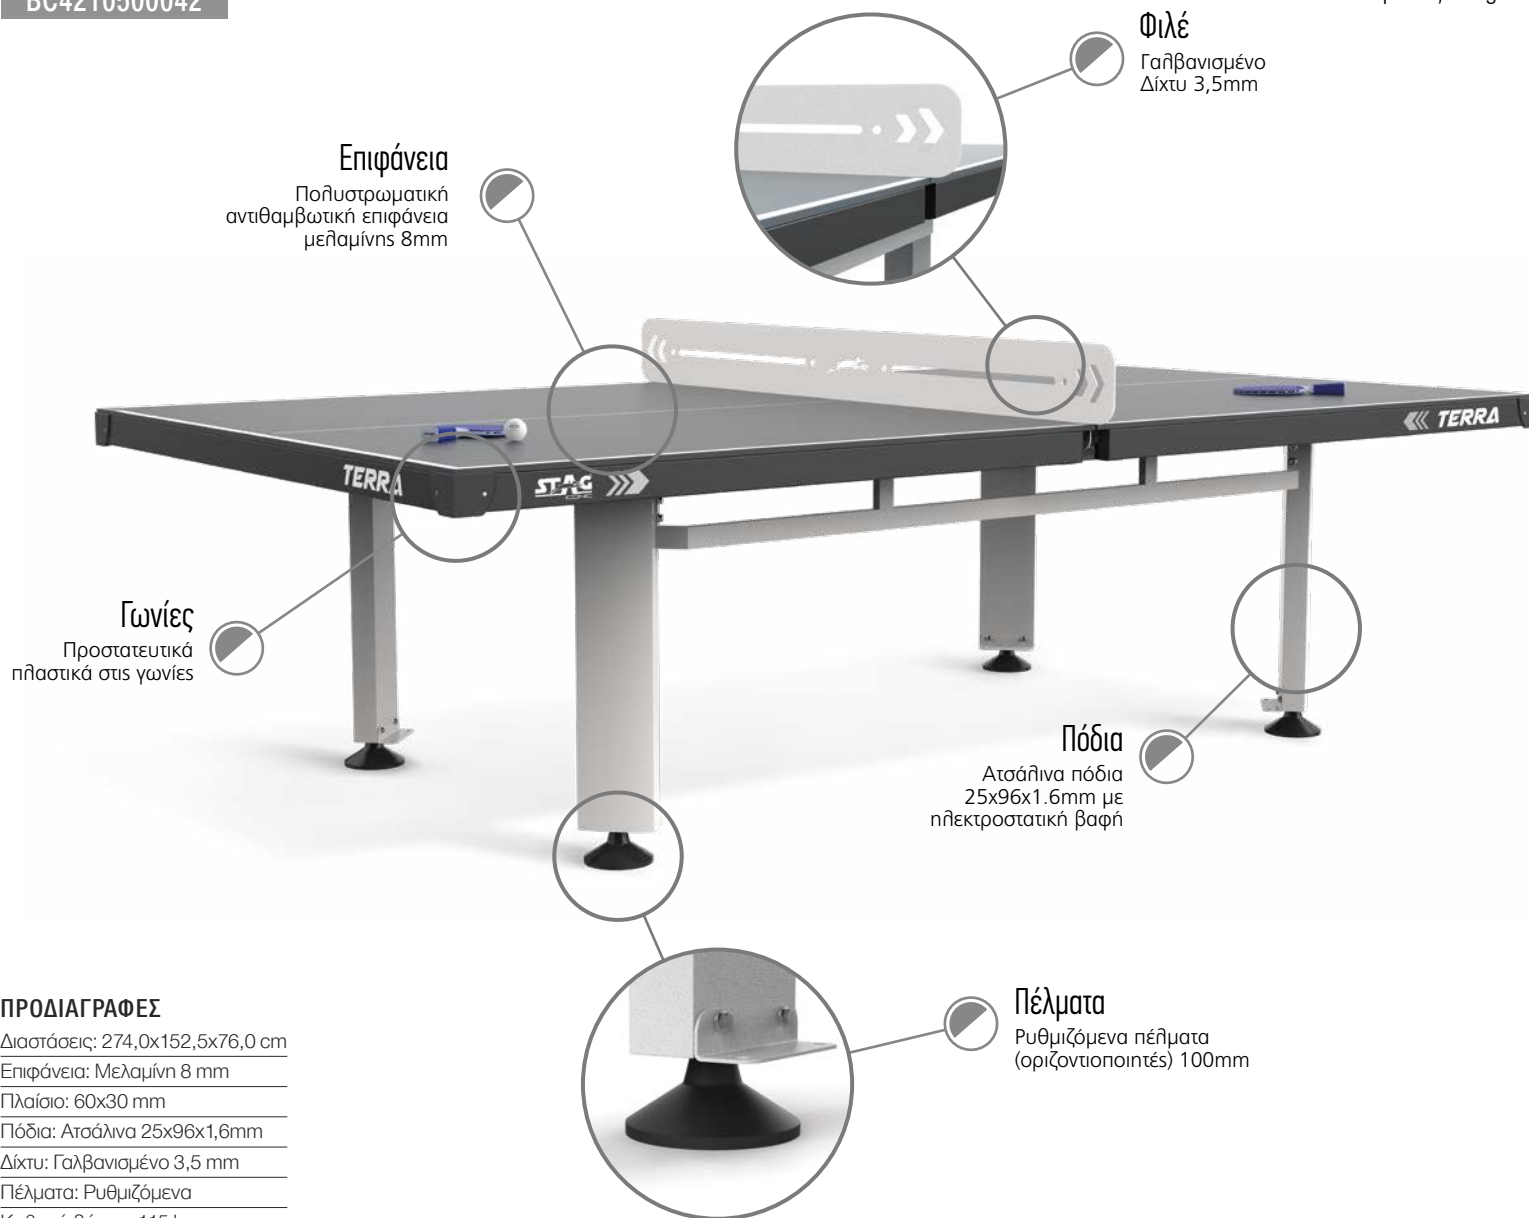

42808

BC4210500042

Επιφάνεια

Πολυστρωματική
αντιθαμβωτική επιφάνεια
μελαμίνης 8mm

Φιλέ

Γαλβανισμένο
Δίκτυ 3,5mm

Γωνίες

Προστατευτικά
πλάστικά στις γωνίες

Πόδια

Ατσάλινα πόδια
25x96x1.6mm με
ηλεκτροστατική βαφή

Πέλματα

Ρυθμιζόμενα πέλματα
(οριζοντιοποιητές) 100mm

ΠΡΟΔΙΑΓΡΑΦΕΣ

Διαστάσεις: 274,0x152,5x76,0 cm

Επιφάνεια: Μελαμίνη 8 mm

Πλαίσιο: 60x30 mm

Πόδια: Ατσάλινα 25x96x1,6mm

Δίκτυ: Γαλβανισμένο 3,5 mm

Πέλματα: Ρυθμιζόμενα

Καθαρό βάρος: 115 kg

Std Pack: 1

Κατηγορία: Z4

Μάθε περισσότερα για το Ping Pong Terra
στο www.escapesummer.gr ή σκάνανε το QR

Διαστάσεις
274,0x152,5x76,0 cm

Επιφάνεια
Μελαμίνη 8 mm

Σκελετός
60x30 mm

Ατσάλινα Πόδια
25x96x1.6 mm

Ρυθμιζόμενα Πέλματα
Ø100 mm

Βάρος 115 Kg