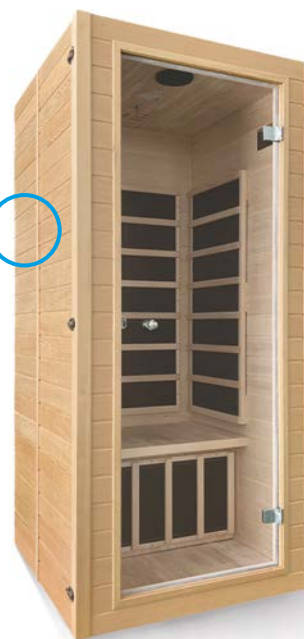

- » Ηχείο Bluetooth
- » Γυαλί (διάφανο) ασφαλείας 6mm
- » Θερμαντική πλάκα
- » Ξύλο: Hemlock

Οθόνη

Η λειτουργία της σάουνας ελέγχεται από οθόνη και περιλαμβάνει bluetooth

ΠΡΟΔΙΑΓΡΑΦΕΣ

Διαστάσεις: 90,0x90,0x190,0 cm