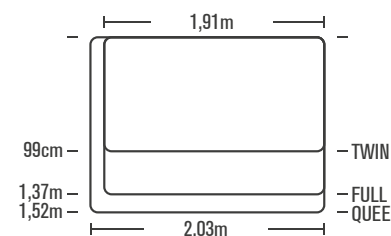

ΚΩΔΙΚΟΣ	ΤΙΜΗ	ΜΕΓΕΘΟΣ	ΧΡΟΝΟΣ* ΦΟΥΣΚΩΜΑΤΟΣ	ΒΑΡΟΣ ΣΥΣΚΕΥΑΣΙΑΣ	STD PACK
67766	45,80 €	Twin	2:00"	5,9Kg	3
67768	52,40 €	Full	3:00"	7,2Kg	2
67770	57,50 €	Queen	3:00"	8,4Kg	2

* Ο χρόνος φουσκώματος ποικίλλει ανάλογα με το μέγεθος του στρώματος και την επιθυμητή σκληρότητα

- Τεχνολογία Fiber-Tech™
- Ισχυρή ενσωματωμένη αντλία αέρα για γρήγορο φούσκωμα και ξεφούσκωμα
- 33cm απόσταση από το πάτωμα, για ευκολία
- Επιφάνεια διπλής στρώσης (Dual-Layer Comfort Top) που παρέχει άνετη και απαλή αίσθηση ύπνου
- Η μοναδική κατασκευή των άκρων και του κάτω δακτυλίου προσφέρουν εξαιρετική σταθερότητα