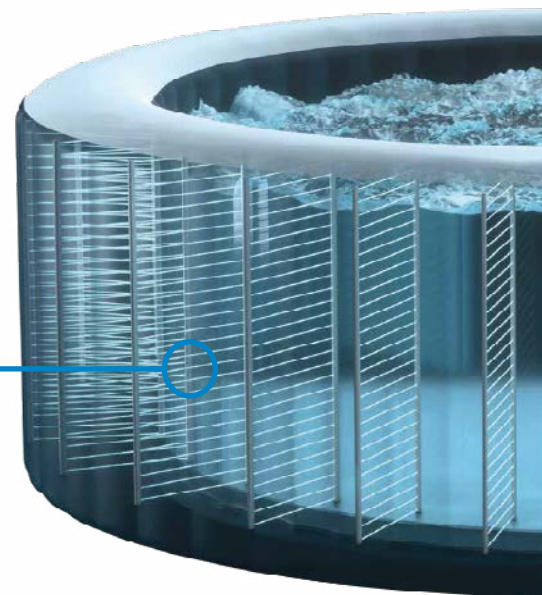

Fiber-Tech™ Technology

Σχεδιασμένο για άνεση & ασφάλεια

Εξαιρετική δομική
σταθερότητα και άνετη
επιφάνεια για μια
πολυτελή και δροσερή
εμπειρία spa.