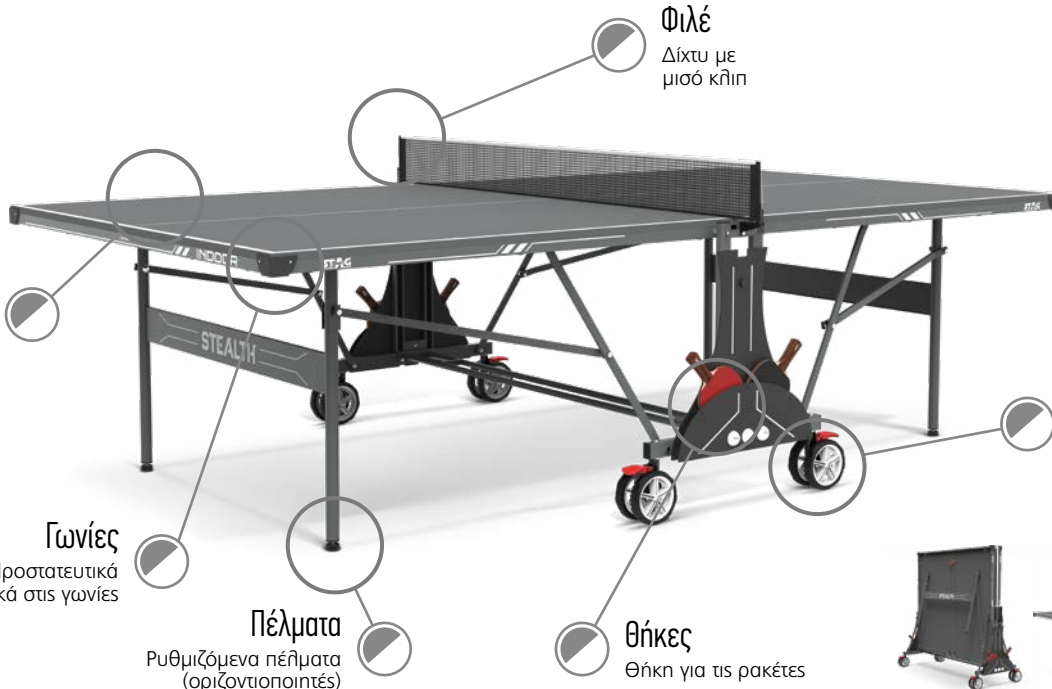

42820

BC425800042

» 80% προσυναρμολογημένο

Stealth

Τραπέζι Ping Pong Stealth

Επιφάνεια
Αντιθαμβωτική επιφάνεια
In-Tec 19

ΠΡΟΔΙΑΓΡΑΦΕΣ

Διαστάσεις: 274,0x152,5x76,0 cm
Επιφάνεια: 18 mm
Πλαίσιο: 20x30 mm
Τροχοί: 8 τμχ., Ø125 mm
Πέλματα: Ρυθμιζόμενα
Καθαρό βάρος: 94 kg
Κλειδίωμα ασφαλείας
Std Pack: 1
Κατηγορία: Z4