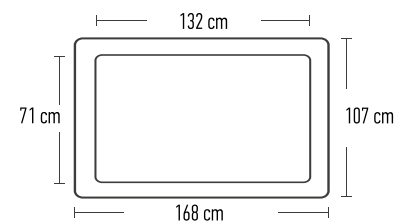

Cozy Kidz Airbed

Παιδικό στρώμα ύπνου

ΚΩΔΙΚΟΣ	ΤΙΜΗ	ΔΙΑΣΤΑΣΗ (cm)	ΚΑΤΑΣΚΕΥΗ	STD PACK
66803	660134066	157x88x18 cm	Fiber-Tech	3

- » Μαλακή επάνω επιφάνεια
- » Περιλαμβάνει: Υλικό επιδιόρθωσης & σάκο μεταφοράς
- » Διαθέσιμο σε 2 χρώματα: