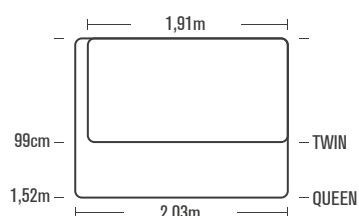

* Ο χρόνος φουσκώματος ποικίλλει ανάλογα με το μέγεθος του στρώματος και την επιθυμητή σκληρότητα

- Τεχνολογία Fiber-Tech™
- Ισχυρή ενσωματωμένη αντλία αέρα για γρήγορο φούσκωμα και ξεφούσκωμα
- Βελούδινη μαλακή επιφάνεια στρώματος
- Ενσωματωμένο μαξιλάρι για μεγαλύτερη άνεση και ευκολία
- 42cm απόσταση από το πάτωμα, για ευκολία
- Η μοναδική κατασκευή των άκρων και του κάτω δακτυλίου προσφέρουν εξαιρετική σταθερότητα

Η πολυτελής έκδοση του **Pillow Rest** παρέχει βελτιωμένη **άνεση, σταθερότητα και στήριξη**. Τα **42cm ύψους** προσφέρουν εύκολη πρόσβαση και την αίσθηση ενός παραδοσιακού στρώματος. Η **τεχνολογία Fiber-Tech™** σε συνδυασμό με την απαλή, βελούδινη επιφάνεια ύπνου και το **ενσωματωμένο μαξιλάρι** προσδίδουν επιπλέον άνεση, ενώ η ισχυρή εσωτερική αντλία επιτρέπει **εύκολο φούσκωμα και ξεφούσκωμα**.