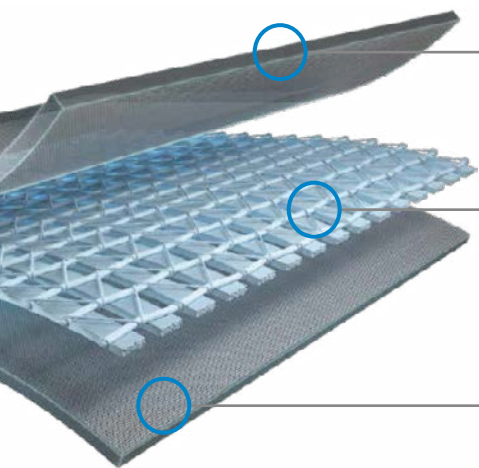

INTEX®

PureSpa

THE ULTIMATE SPA EXPERIENCE

ΕΞΩΤΕΡΙΚΟ ΠΕΡΙΒΛΗΜΑ

Ανθεκτικό σε διάτρηση, τρισδιάστατο ελασματοποιημένο υλικό