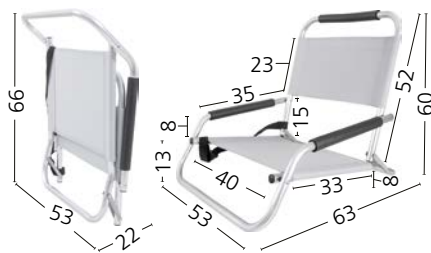

Beach Chair

Με ιμάντα μεταφοράς