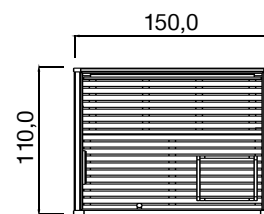

Μόνωση

Η σάουνα έχει επιπλέον μόνωση στα πλευρικά τοιχώματα.

ΠΡΟΔΙΑΓΡΑΦΕΣ

Διαστάσεις: 150,0x110,0x200,0 cm
Κατανάλωση: 4.500 W
Μ. Θερμοκρασία: ≈70-80°
Άτομα: μέχρι 2
Κατηγορία: Δ1

Διαστάσεις
150,0x110,0x200,0 cm

Εσωτερικής
Χρήσης

Παραδοσιακή
με Πέτρες

Χωρητικότητα
2 Άτομα

Ξύλο Hemlock

Γυαλί Ασφαλείας
6 mm (Διάφανο)

Μέγιστη Θερμοκρασία
≈70-80°