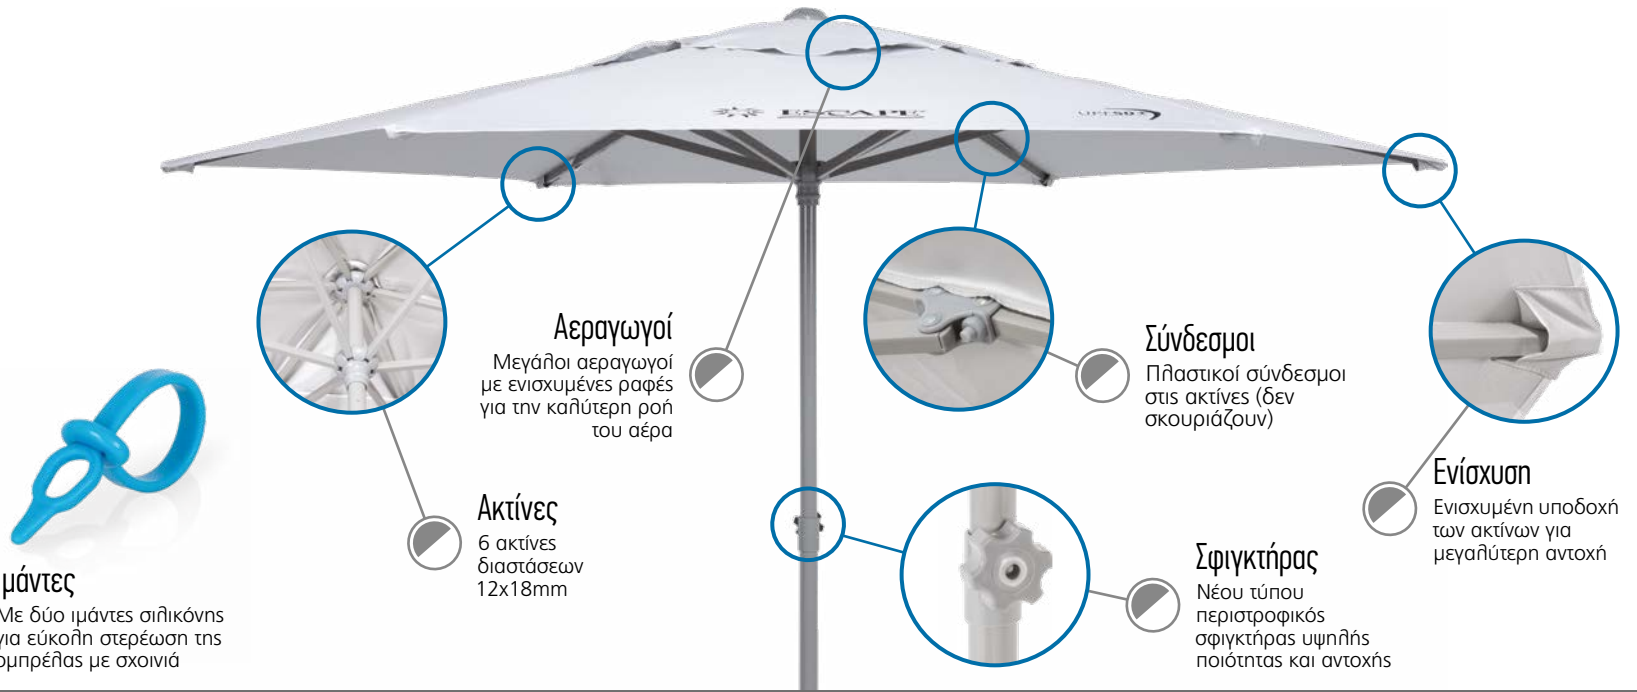

**Ιμάντες**  
Με δύο ιμάντες σιλικόνης για εύκολη στερέωση της ομπρέλας με σχοινιά

**Αεραγωγοί**  
Μεγάλοι αεραγωγοί με ενισχυμένες ραφές για την καλύτερη ροή του αέρα

**Ακτίνες**  
6 ακτίνες διαστάσεων 12x18mm