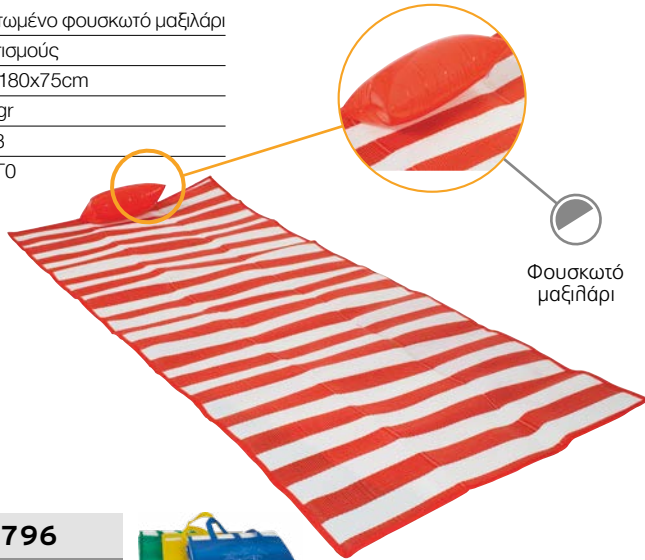

Διπλώνει και γίνεται τσάντα με χερούλι

Φουσκωτό μαξιλάρι

11796

BC110039511

**ΠΡΟΔΙΑΓΡΑΦΕΣ**

ΜΕ ενσωματωμένο φουσκωτό μαξιλάρι  
Σε 3 χρωματισμούς  
Διαστάσεις: 180x90cm  
Βάρος: 320gr  
Std Pack: 48  
Κατηγορία: Γ0