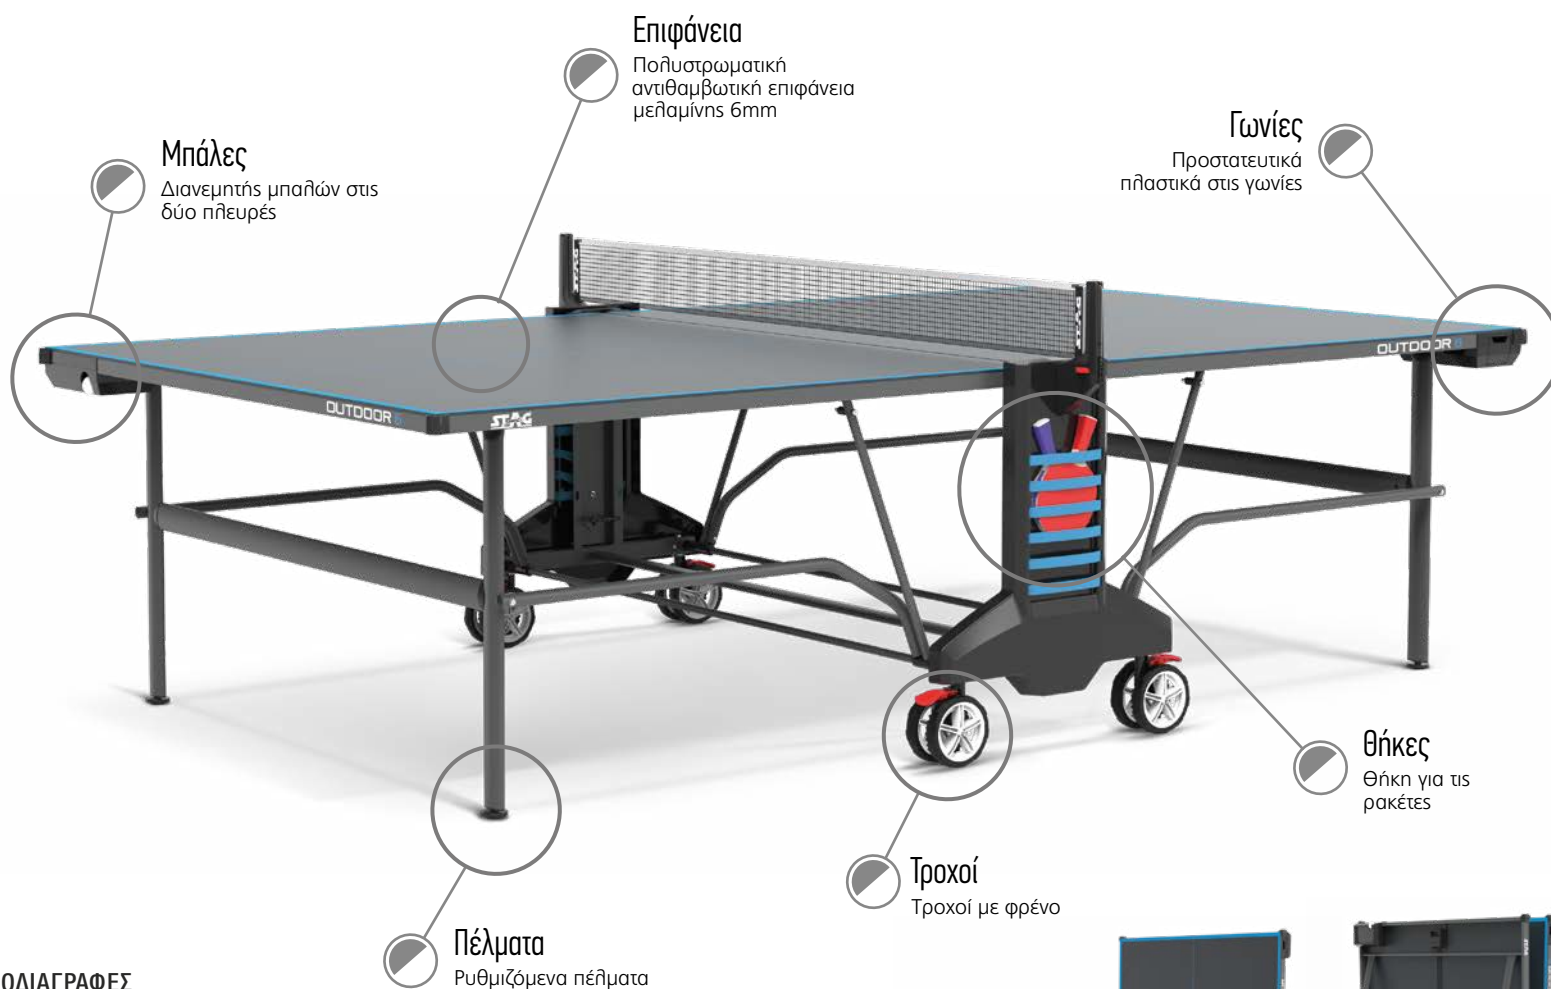

### ΠΡΟΔΙΑΓΡΑΦΕΣ

Διαστάσεις: 274,0x152,5x76,0 cm

Επιφάνεια: Μελαμίνη 6 mm

Πλαίσιο: Ατσάλινο 20x30x1,0 mm

Πόδια: Ατσάλινα 25x57x1,2 mm

Τροχοί: 4 διπλοί, 127 mm

Πέλματα: Ρυθμιζόμενα

Καθαρό βάρος: 77 kg