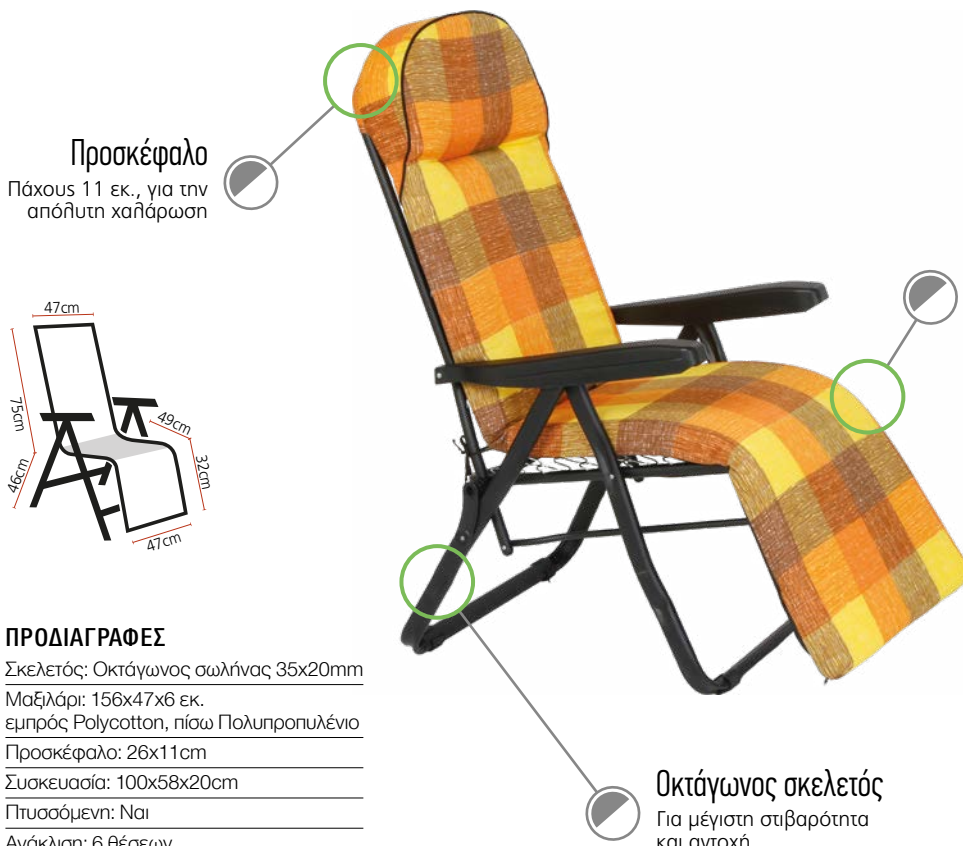

Πολυθρόνα

Προσκέφαλο
Πάχους 11 εκ., για την απόλυτη χαλάρωση

Μαξιλάρι
Πάχους 6 εκ., θα σας δώσει την άνεση που επιθυμείτε

ΠΡΟΔΙΑΓΡΑΦΕΣ

Σκελετός: Οκτάγωνος σωλήνας 35x20mm
Μαξιλάρι: 156x47x6 εκ. εμπρός Polycotton, πίσω Πολυπροπυλένιο
Προσκέφαλο: 26x11cm
Συσκευασία: 100x58x20cm
Πτυσσόμενη: Ναι
Ανάκλιση: 6 θέσεων
Βάρος: 6,7kg
Std Pack: 16
Κατηγορία: A3

Οκτάγωνος σκελετός
Για μέγιστη σιβαρότητα και αντοχή

ΚΩΔΙΚΟΣ	BC	ΜΠΡΑΤΣΑ	ΧΡΩΜΑ ΣΚΕΛΕΤΟΥ	ΣΧΕΔΙΟ
15742	150929015	Πλαστικά		
15644	150929015			
15632	150929015			
15659	150929015