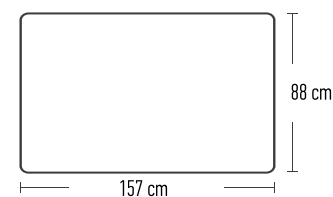

Kidz Travel Bed Set

Παιδικό στρώμα ύπνου

ΚΩΔΙΚΟΣ	ΤΙΜΗ	ΔΙΑΣΤΑΣΗ (cm)	ΔΙΑΣΤΑΣΗ ΣΤΡΩΜΑΤΟΣ	ΤΡΟΜΠΑ ΧΕΙΡΟΣ	STD PACK
66810	23,30 €	168x107x25 cm	71x132x10 cm	✓	3

- » Δέχεται τα κοινά μεγέθη σεντονιών
- » Φουσκώνει/ξεφουσκώνει ταχύτατα

Τρόμπα

Στη συσκευασία περιλαμβάνεται τρόμπα χειρός

Cozy Kidz Airbed

Παιδικό στρώμα ύπνου

ΚΩΔΙΚΟΣ	ΤΙΜΗ	ΔΙΑΣΤΑΣΗ (cm)	ΚΑΤΑΣΚΕΥΗ	STD PACK
66803	660134066	157x88x18 cm	Fiber-Tech	3

- » Μαλακή επάνω επιφάνεια
- » Περιλαμβάνει: Υλικό επιδιόρθωσης & σάκο μεταφοράς
- » Διαθέσιμο σε 2 χρώματα:

Υλικό Διπλής Επίστρωσης Βαρίας Κατασκευής

Η διπλή επίστρωση συγκρατεί σταθερά τον αέρα ενώ παρέχει έναν τέλειο συνδυασμό υψηλής αντοχής, σταθερότητας και ανώτερης ποιότητας άνεσης.

HEAVY DUTY 2-PLY MATERIAL

Βελτιωμένη Επιφάνεια **Comfort Pillow**

Το 100% των προϊόντων της Intex έχουν ελεγχθεί ποιοτικά για την αντοχή τους στο να συγκρατούν τον αέρα δίχως διαρροές.

Πλήρης δέσμευση της ποιότητας, συμπεριλαμβανομένης της συμμόρφωσης με όλους τους σχετικούς κανονισμούς - πρότυπα ασφάλειας & ποιότητας.