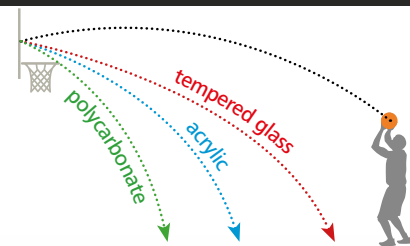

Μπασκέτες

Η ποιότητα του ταμπλό είναι καθοριστική για την ποιότητα της μπασκέτας