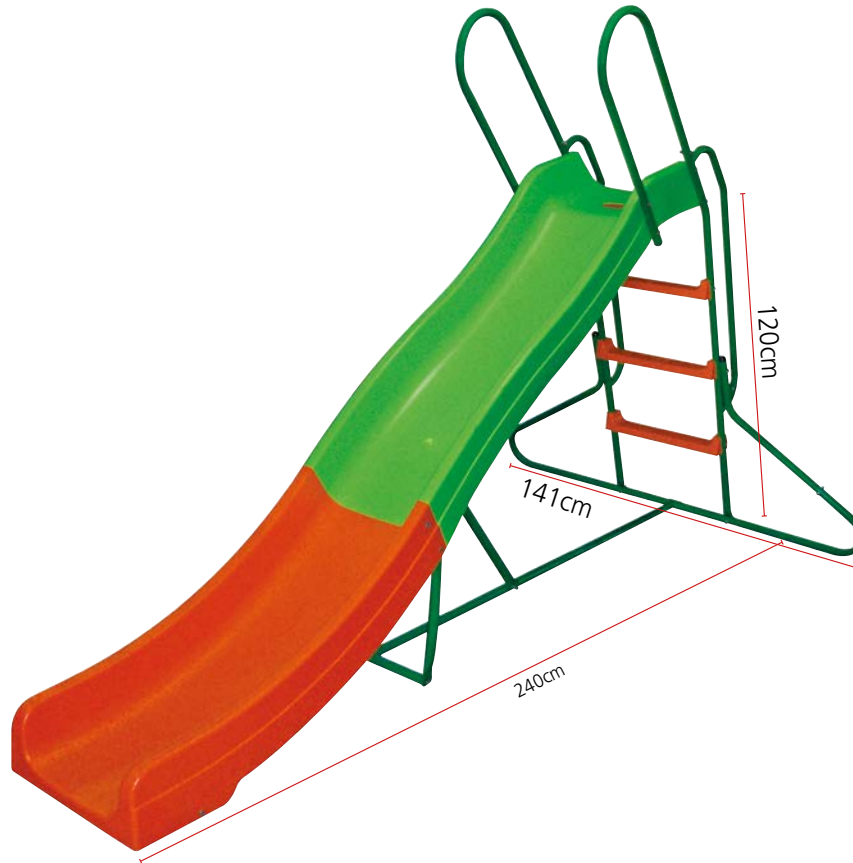

12581

BC122199012

GardenSlide
WAVY 243