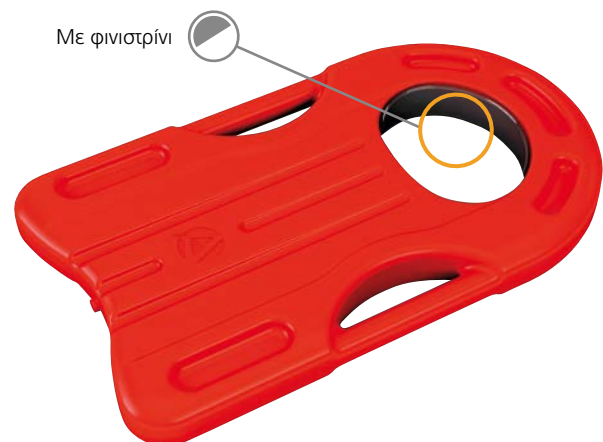

ΠΡΟΔΙΑΓΡΑΦΕΣ

Διαστάσεις: 54x31x5cm
Std Pack: 12
Κατηγορία: Γ0