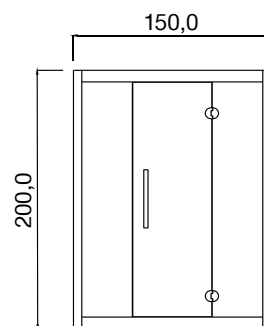

Μόνωση

Η σάουνα έχει επιπλέον μόνωση στα πλευρικά τοιχώματα.

ΠΡΟΔΙΑΓΡΑΦΕΣ

Διαστάσεις: 150,0x110,0x200,0 cm
Κατανάλωση: 4.500 W
Μ. Θερμοκρασία: ≈70-80°
Άτομα: μέχρι 2
Κατηγορία: Δ1

Διαστάσεις
150,0x110,0x200,0 cm

Εσωτερικής
Χρήσης

Παραδοσιακή
με Πέτρες

Χωρητικότητα
2 Άτομα

Ξύλο Hemlock

Γυαλί Ασφαλείας
6 mm (Διάφανο)

Μέγιστη Θερμοκρασία
≈70-80°