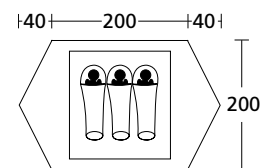

Διάσταση Τσάντας
108x20x20cm