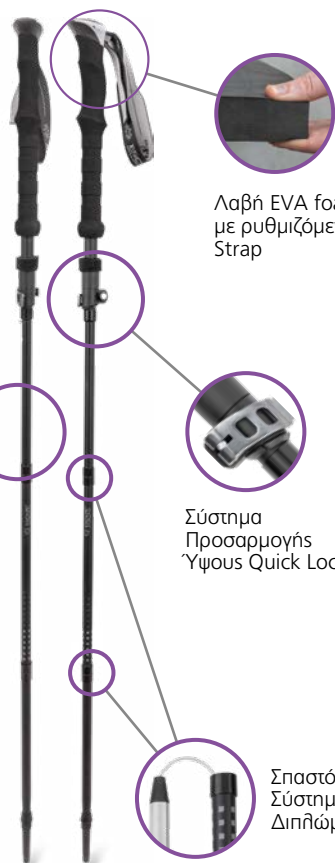

Explorer Trekking Poles

Σετ σπαστών ορειβατικών μπαστουγιών

Υλικό κατασκευής:
Αλουμίνιο 6061
& 7075

Λαβή EVA foam
με ρυθμιζόμενο
Strap

Σύστημα
Προσαρμογής
Ύψους Quick Lock

Σπαστό
Σύστημα
Διπλώματος

ΠΡΟΔΙΑΓΡΑΦΕΣ

Διάσταση: 110-130 cm
Διάσταση (διπλωμένο): 37 cm
Υλικό: Αλουμίνιο 6061 & 7075
Λαβή: Αφρός EVA
Μύτη: Μεταλλική
Κλείδωμα: Quick Lock
Τμήματα: 4 (Ø18/Ø16/Ø14 mm)
Θήκη Μεταφοράς: Ναι
Βάρος: 291 gr
Std Pack: 20
Κατηγορία: B3

11444

BC110146011