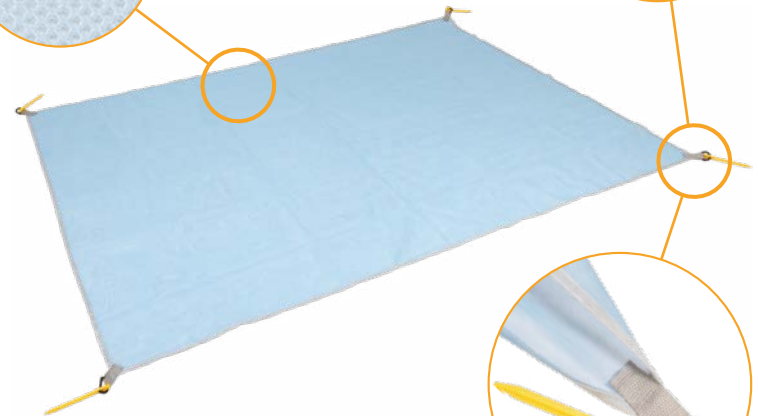

**Sun Lounger**

11794

BC110116011

**Sand Free Beach Mat**

Αραιή πλέξη για να φεύγει η άμμος

4 πασσαλάκια από ABS

**ΠΡΟΔΙΑΓΡΑΦΕΣ**

Υλικό: Διπλή στρώση Polyester 60gsm  
Ρέλι: Από Πολυπροπυλένιο για μεγάλη αντοχή  
Θηλιές: D Ring από POM (Πολυοξυμεθυλένιο, είδος πολύ ανθεκτικού πλαστικού) για να μην σκουριάζουν  
Καρφιά: ABS για να μην σκουριάζουν και σπάνε  
Διαστάσεις: 200x140cm  
Std Pack: 25  
Κατηγορία: Γ0