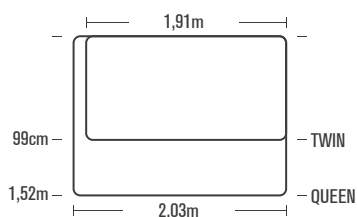

* Ο χρόνος φουσκώματος ποικίλλει ανάλογα με το μέγεθος του στρώματος και την επιθυμητή σκληρότητα

- Τεχνολογία Fiber-Tech™
- Ισχυρή ενσωματωμένη αντλία αέρα για γρήγορο φούσκωμα και ξεφούσκωμα
- Βελούδινη μαλακή επιφάνεια στρώματος
- Ενσωματωμένο μαξιλάρι για μεγαλύτερη άνεση και ευκολία
- 42cm απόσταση από το πάτωμα, για ευκολία
- Ενισχυμένη κατασκευή κάτω δακτυλίου για μεγαλύτερη σταθερότητα

Το δημοφιλές μας στρώμα αέρα **Pillow Rest Raised** με **τεχνολογία Fiber-Tech™** είναι σχεδιασμένο ως μια χρήσιμη οικιακή λύση. Τα **42cm ύψους** προσφέρουν εύκολη πρόσβαση και την αίσθηση ενός παραδοσιακού στρώματος, ενώ η **βελούδινη - μαλακή επιφάνεια ύπνου** και το **ενσωματωμένο μαξιλάρι** την εξαιρετική **άνεση και στήριξη**. Η ισχυρή ενσωματωμένη αντλία αέρα παρέχει **φούσκωμα και ξεφούσκωμα χωρίς προβλήματα**. Περιλαμβάνεται τσάντα μεταφοράς για εύκολη αποθήκευση και μεταφορά.