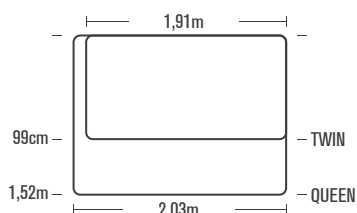

* Ο χρόνος φουσκώματος ποικίλλει ανάλογα με το μέγεθος του στρώματος και την επιθυμητή σκληρότητα

- Τεχνολογία Fiber-Tech™
- Ισχυρή ενσωματωμένη αντλία αέρα για γρήγορο φούσκωμα και ξεφούσκωμα
- Βελούδινη μαλακή επιφάνεια στρώματος
- Ενσωματωμένο μαξιλάρι για μεγαλύτερη άνεση και ευκολία
- 30cm απόσταση από το πάτωμα
- Ενισχυμένη κατασκευή κάτω δακτυλίου για μεγαλύτερη σταθερότητα

Αυτό το συμπαγές στρώμα αέρα με **ύψος 30cm** προσφέρει την τέλεια λύση ύπνου, παρέχοντας τόσο στους κατασκηνωτές όσο και στους χρήστες του σπιτιού την άνεση ενός ελαφρού και φορτού κρεβατιού. Η **κατασκευή Fiber-Tech™** δίνει την απαραίτητη **διάρκη υποστήριξη και ανθεκτικότητα**. Το **ενσωματωμένο μαξιλάρι** και η **βελούδινη επιφάνεια** ύπνου προσθέτουν επιπλέον άνεση, εξασφαλίζοντας έναν ξεκούραστο ύπνο.