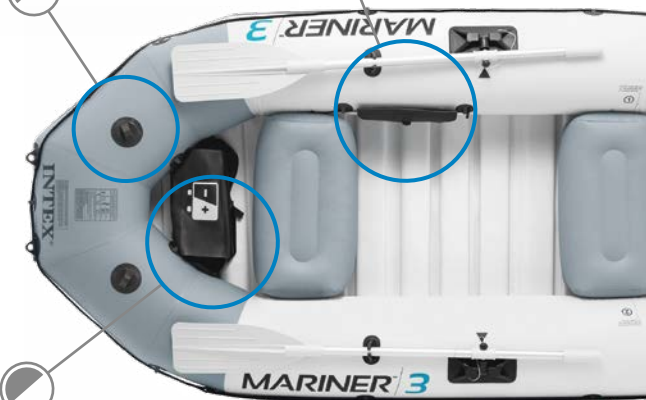

Υλικό
Κατασκευασμένη από πολυμοριακό PVC 3 στρώσεων

Θήκη
Θήκη μπαταρίας