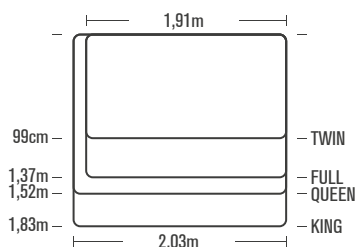

Το συμπαγές και ελαφρύ κρεβάτι αέρα **Pillow Rest Classic** της σειράς Standard έχει **ενσωματωμένο μαξιλάρι**, είναι καλυμμένο σε μια **βελούδινη επιφάνεια** και ενισχυμένο με **τεχνολογία Fiber-Tech™**, για **ανθεκτικότητα και άνεση που διαρκεί**, που το κάνει να σας προσφέρει έναν υπέροχο ύπνο όπου κι αν πάτε. Τα **25cm ύψους** του αποδεικνύουν την ικανότητά του να **προσαρμόζεται παντού**, ακόμα και στο camping. Η προσιτή λύση ύπνου για οπουδήποτε.