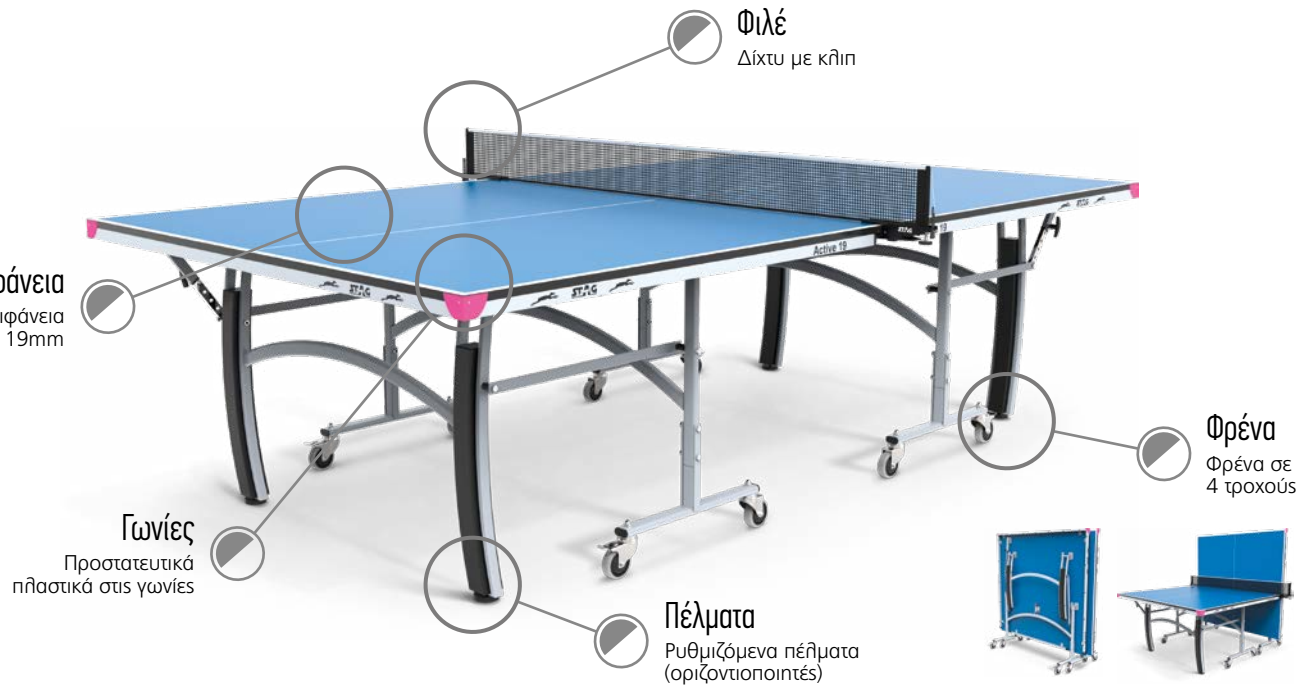

42805

BC425050042

Active 19

Τραπέζι Ping Pong Active 19

ΠΡΟΔΙΑΓΡΑΦΕΣ

Διαστάσεις: 274,0x152,5x76,0 cm
Επιφάνεια: 19 mm
Πλαίσιο: 25x40x1 mm
Πόδια: 15x25x1,2 mm
Τροχοί: 8 τμ., Ø75 mm
Πέλματα: Ρυθμιζόμενα
Καθαρό βάρος: 75 kg
Κλειδωμα ασφαλείας
Std Pack: 1
Κατηγορία: Z4

Διαστάσεις
274,0x152,5x76,0 cm

Επιφάνεια
Νοβοπάν 19 mm

Ατσάλινο Πλαίσιο
25x40x1,0 mm

Ατσάλινα Πόδια
15x25x1,2 mm

8 Τροχοί 75 mm,
οι 4 με φρένο

Ρυθμιζόμενα
Πέλματα ως 25 mm

Κλειδωμα
Ασφαλείας

Βάρος 75 Kg

42888

BC421970042

STAG MIDI

ΓΙΑ ΠΑΙΔΙΑ 8-11 ΕΤΩΝ

- + Πλήρως συναρμολογημένο με μεταλλικά πόδια
- + Πλαίνοι τροχοί για μεταφορά

ΜΙΚΡΟΤΕΡΩΝ ΔΙΑΣΤΑΣΕΩΝ
ΑΠΟ ΤΟ
ΑΓΩΝΙΣΤΙΚΟ ΜΕΓΕΘΟΣ
204x112x76cm